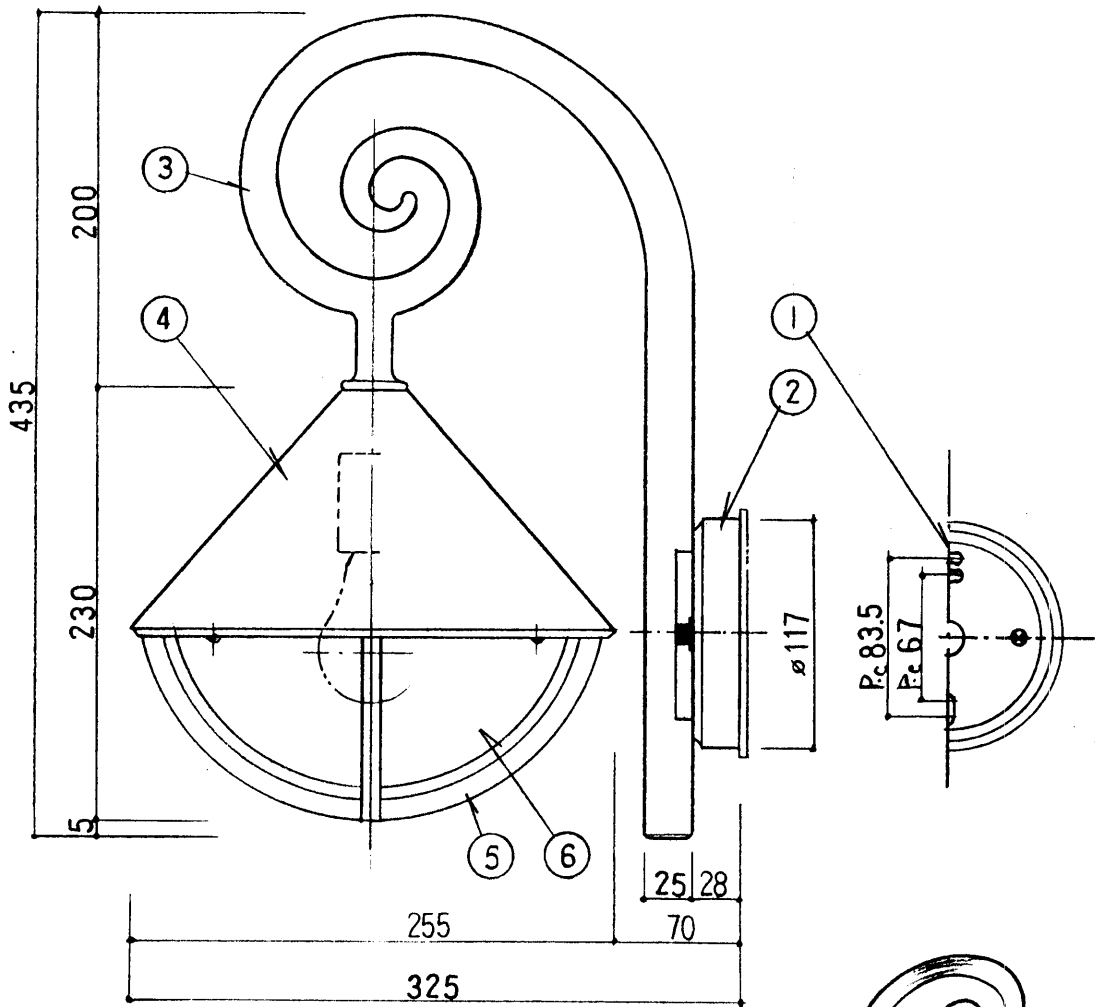

改良のため予告なく1部仕様を変更する場合がありますので御容赦願います。

6	グローブ	ガラス	1	透明サンドブレン	特記	防雨	件名	
5	ガード	"	1	"	器具重量	3.2 kg	品名	E 26 LW 60 ^W x 1 フラケット
4	セード	"	1	"	検印		品番	AI-4123
3	アーム	"	1	"	製図			
2	フランジ	Ac	1	ダークブラウン塗装	杉田原沢			
1	取付板	SUS 308	1	生地				
記号	部品名	材質	数量	仕上				山田照明