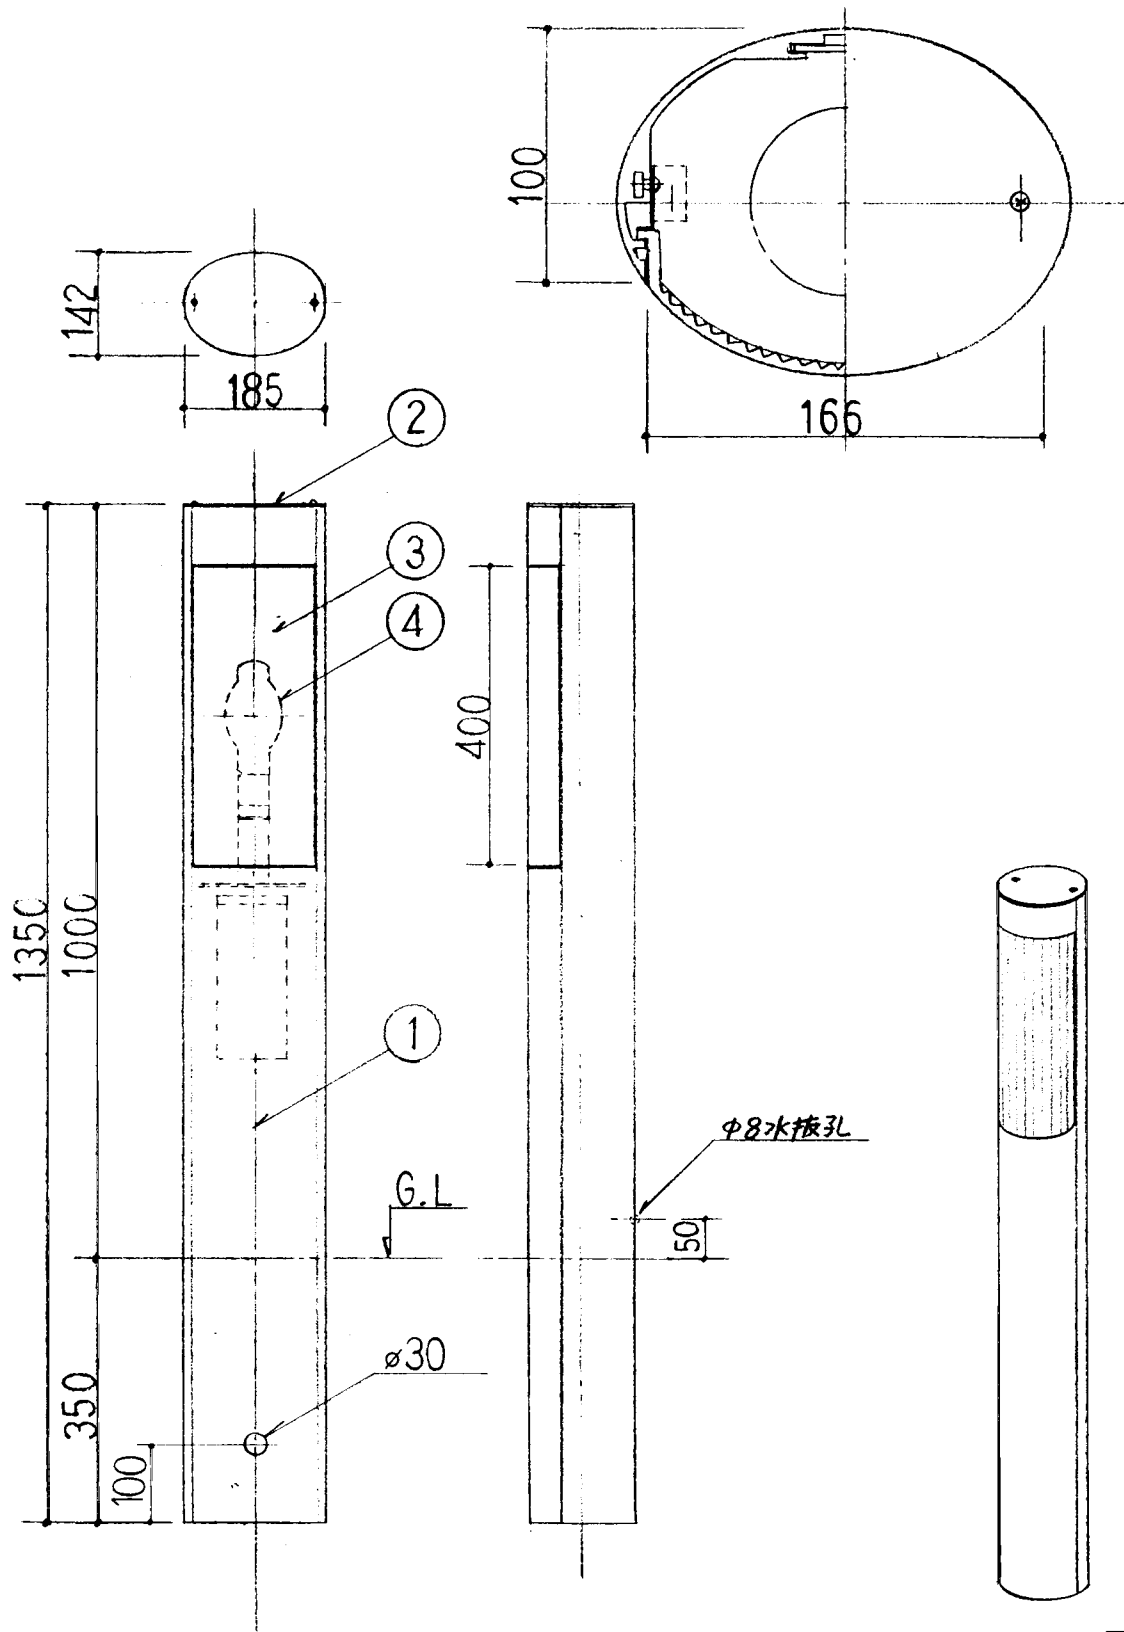

改良のため予告なく1部仕様を変更する場合がありますので御容赦願います。

H8. 3.7 水抜孔追加

6					特記	防雨	件名	
5					器具重量	10.2 kg	品名	E26 HF 100w×1 外灯
4	ランプ		/	E26 HF 100W	検印	製図	品番	AH 4263
3	カバー	ガラス	/	研磨クリア消し				
2	天板	ALP.	/	銀色アルマイト				
1	本体	AD	/	銀色アルマイト				
記号	部品名	材質	数量	仕上	小山		yamada	