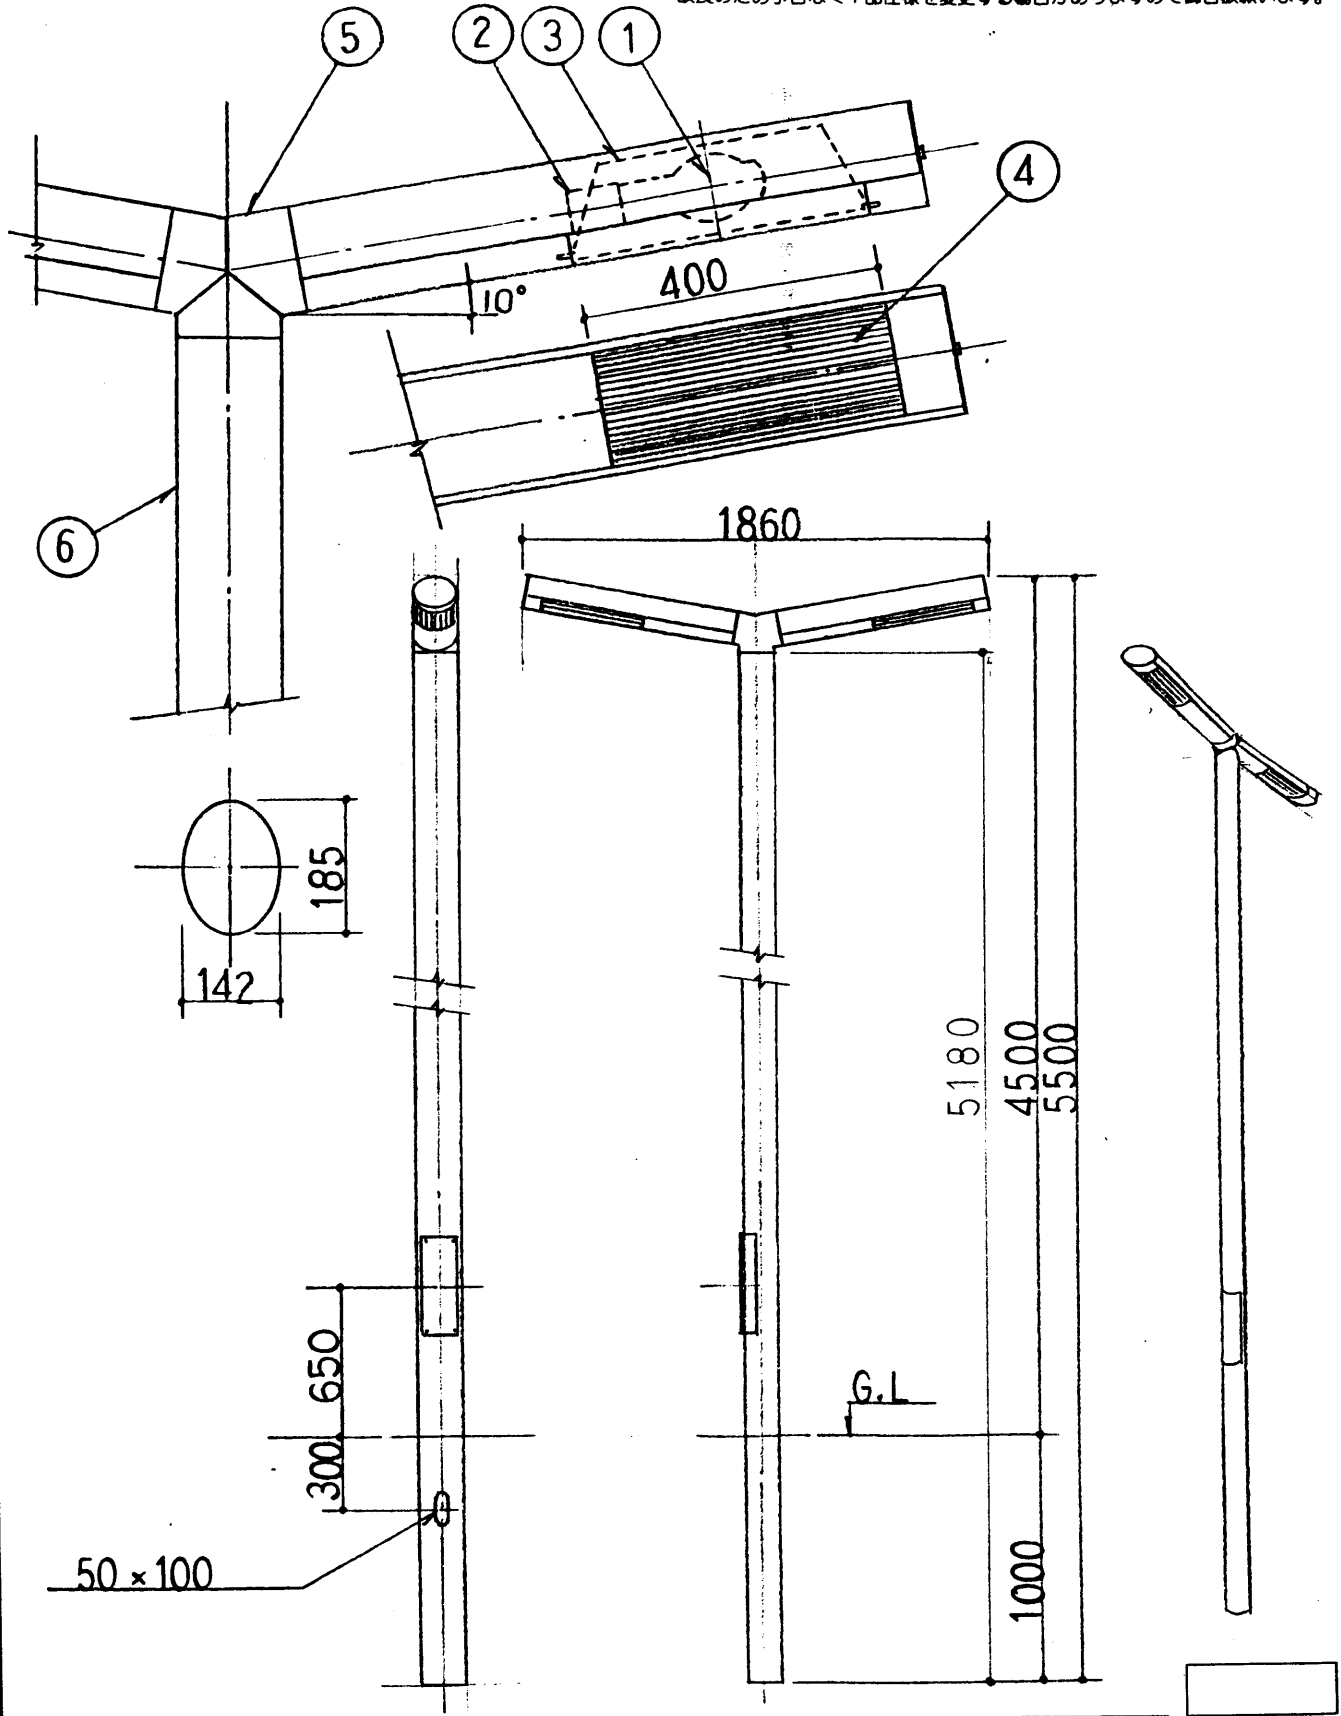

改良のため予告なく1部仕様を変更する場合がありますので御容赦願います。

6	ポール	AD	1	アルマイト 銀色	特記	防雨	件名	
5	ジョイント	AC	1	アルマイト 銀色	器具重量	46.6 kg	品名	F39 HF 250w x2 外灯
4	カバー	ガラス	2	硬質クリア	検印	製図	品番	AH 4265
3	リフlector	SUS #0.6	2	鏡面	小山開部 			
2	ソケット	磁素	2	E39				
1	ランプ		2	HF 250w				
記号	部品名	材質	数量	仕上				