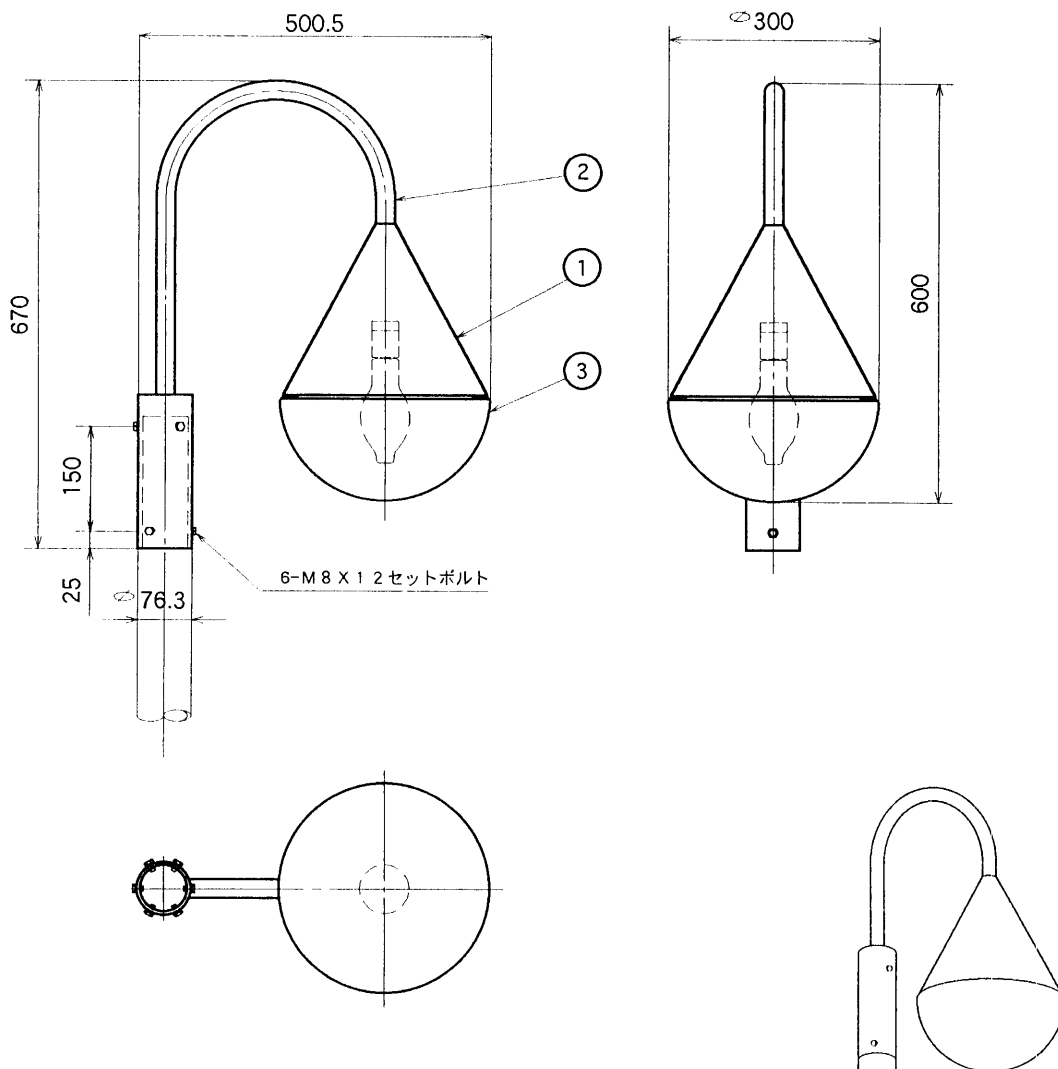

改良のため予告なく1部仕様を変更する場合がありますので御容赦願います。

⚠ 安全に関するご注意

- 灯具の耐風速は60m/sです。これを超える風速の影響を受ける場所での使用はしないでください。灯具落下の原因になります。
- 下向取付専用器具です。横向、上向取付けできません。浸水による感電、火災の原因、器具落下の原因となります。
- 防雨型器具です。浴室等の湿気が多い場所では使えません。絶縁不良による感電、火災の原因になります。

(使用上のご注意)
 *灯具を標準ランプ、標準ポール取付以外の特殊用途や特殊環境、塩害地域でご使用される場合は、別途御相談ください。

(適合ポール)

TG-1005 TG-1006
 TG-1007 TG-1008
 TG-1009 TG-1010

6					特記	ランプ、安定器、ポール別売 防雨型	件名	
5							品名	E 2 6 H F 100W X 1 ポール灯
4					器具重量	6.5 k g	品番	A H - 4365 H
3	カバー	ガラス	1	乳白色	検印	製図		
2	アーム	SUS φ27.2	1	白色塗装				
1	灯体	A L C	1	白色塗装				
部番	部品名	材質	数量	仕上	佐藤久 開 部		yamada	