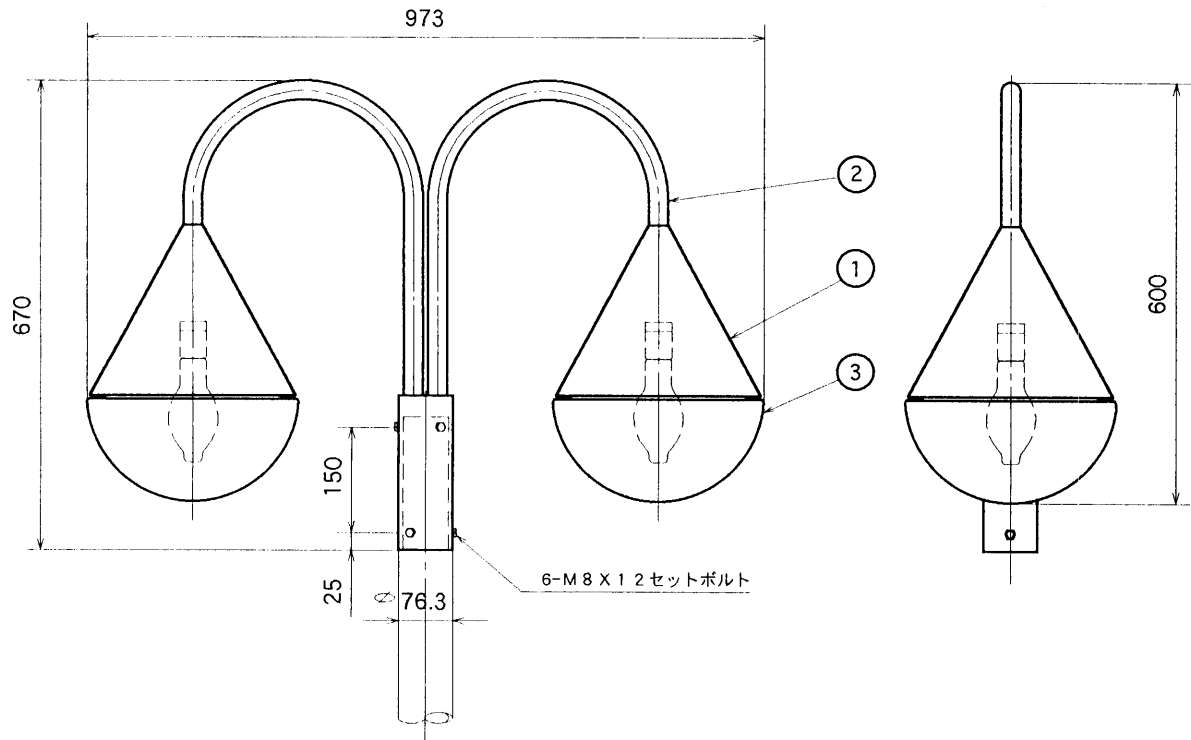

改良のため予告なく1部仕様を変更する場合がありますので御容赦願います。

⚠ 安全に関するご注意

- 灯具の耐風速は60m/sです。これを超える風速の影響を受ける場所での使用はしないでください。灯具落下の原因になります。
- 下向取付専用器具です。横向、上向取付けできません。浸水による感電、火災の原因、器具落下の原因となります。
- 防雨型器具です。浴室等の湿気の多い場所では使えません。絶縁不良による感電、火災の原因になります。

(使用上のご注意)

*灯具を標準ランプ、標準ポール取付以外の特殊用途や特殊環境、塩害地域でご使用される場合は、別途御相談ください。

(適合ポール)

TG-1005 TG-1006

TG-1007 TG-1008

TG-1009 TG-1010

6					特記	ランプ、安定器、ポール別売 防雨型	件名	
5					器具重量	12.2kg	品名	E26 HF 100W X2 ポール灯
4					検印	製図	品番	AH-4366H
3	カバー	ガラス	2	乳白色				
2	アーム	SUS φ27.2	2	白色塗装				
1	灯体	ALC	2	白色塗装				
部番	部品名	材質	数量	仕上				