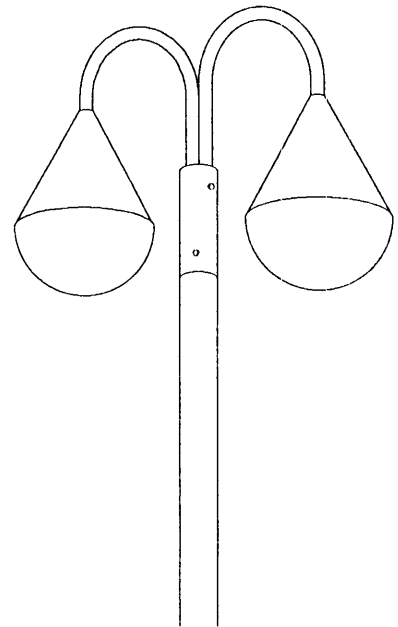

改良のため予告なく1部仕様を変更する場合がありますので御容赦願います。

⚠ 安全に関するご注意

- 灯具の耐風速は60m/sです。これを超える風速の影響を受ける場所での使用はしないでください。灯具落下の原因になります。
- 下向取付専用器具です。横向、上向取付けできません。浸水による感電、火災の原因、器具落下の原因となります。
- 防雨型器具です。浴室等の湿気の多い場所では使えません。絶縁不良による感電、火災の原因になります。

(使用上のご注意)

*灯具を標準ランプ、標準ポール取付以外の特殊用途や特殊環境、塩害地域でご使用される場合は、別途御相談ください。

(適合ポール)

TG-1005 TG-1006

TG-1007 TG-1008

TG-1009 TG-1010

6					特記	ランプ、安定器、ポール別売 防雨型	件名	
5					器具重量	12.2kg	品名	E26 HF 100W X2 ポール灯
4					検印	製図	品番	AH-4366H
3	カバー	ガラス	2	乳白色				
2	アーム	SUS φ27.2	2	白色塗装				
1	灯体	ALC	2	白色塗装				
部番	部品名	材質	数量	仕上				