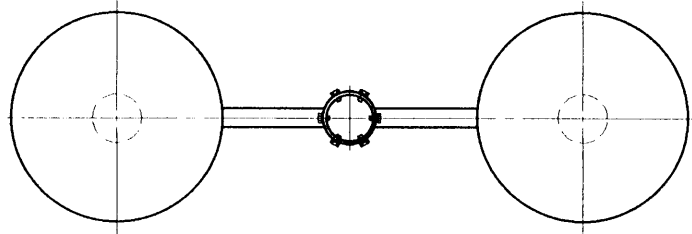

改良のため予告なく1部仕様を変更する場合がありますので御容赦願います。

⚠ 安全に関するご注意

- 灯具の耐風速は60m/sです。これを超える風速の影響を受ける場所での使用はしないでください。灯具落下の原因になります。
- 下向取付専用器具です。横向、上向取付けできません。浸水による感電、火災の原因、器具落下の原因となります。
- 防雨型器具です。浴室等の湿気の多い場所では使えません。絶縁不良による感電、火災の原因になります。

(使用上のご注意)

*灯具を標準ランプ、標準ポール取付以外の特殊用途や特殊環境、塩害地域でご使用される場合は、別途御相談ください。

(適合ポール)

TG-1005 TG-1006

TG-1007 TG-1008

TG-1009 TG-1010

6					特記	ランプ、安定器、ポール別売 防雨型	件名	
5					器具重量	12.2kg	品名	E26 HF 100W X2 ポール灯
4					検印	製図	品番	AH-4366H
3	カバー	ガラス	2	乳白色				
2	アーム	SUS φ27.2	2	白色塗装				
1	灯体	ALC	2	白色塗装				
部番	部品名	材質	数量	仕上				