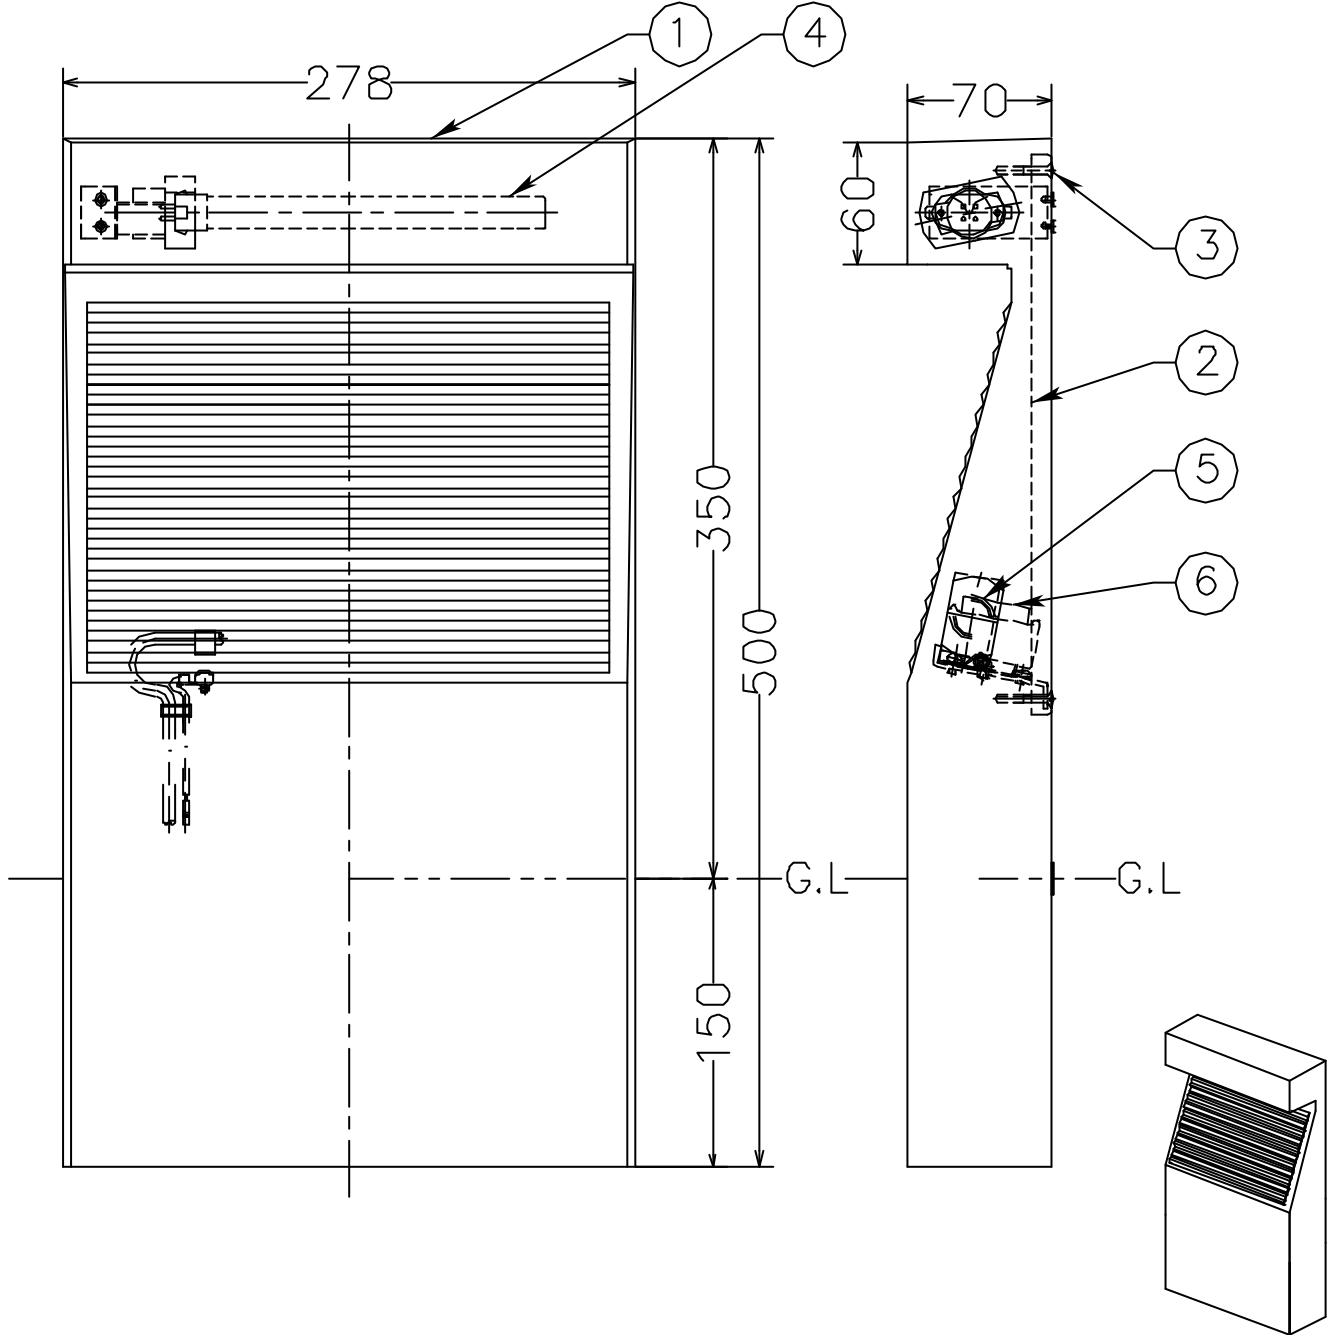

改良のため予告なく一部仕様を変更する場合がありますので御容赦願います。

安全に関するご注意

- ・防雨型器具です。浴室などの湿気のある所では使用しないでください。絶縁不良による感電、火災の原因となります。
- ・灯体は土壌のしっかりした所に設置してください。土壌の柔らかい場所の場合はコンクリート等で埋込部を固定してください。

(使用上の注意)

*調光器との併用はしないでください。

6	安定器	QOV50*60Hz	1	FL15Wx1 器具内用	特記	防雨型	名称	
5	グローランプ		1	1E			名称	
4	ランプ		1	FPL13EX	器具重量	6.0kg	コンパクト蛍光灯FPL(蛍光色)13Wx1 庭園灯	
3	取付ネジ	SUS M4	4	生地			品番	
2	本体	ALP t2	1	グレーメタリック塗装	検印	製国	AF-4378	
1	灯体	AC	1	グレーメタリック塗装	小山	信光	yamada	
部番	部品名	材質	数量	仕上				