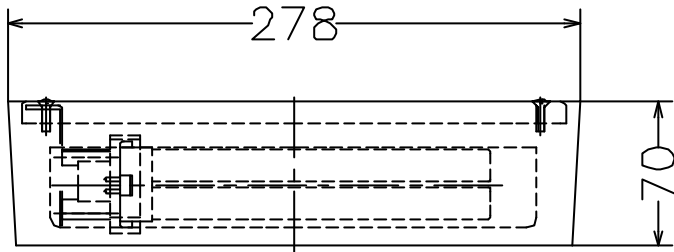

改良のため予告なく一部仕様を変更する場合がありますので御容赦願います。

安全に関するご注意

- ・防雨型器具です。浴室などの湿気のある所では使用しないでください。絶縁不良による感電、火災の原因となります。
- ・灯体は土壌のしっかりした所に設置してください。土壌の柔らかい場所の場合はコンクリート等で埋込部を固定してください。

(使用上の注意)

*調光器との併用はしないでください。

6	安定器	QOV50*60Hz	1	FL15Wx1 器具内用	特記	防雨型	名称	
5	グローランプ		1	1E			名称	
4	ランプ		1	FPL13EX	器具重量	6.0kg	コンパクト蛍光灯FPL(蛍光色)13Wx1 庭園灯	
3	取付ネジ	SUS M4	4	生地			品番	
2	本体	ALP t2	1	グレーメタリック塗装	検印	製国	AF-4378	
1	灯体	AC	1	グレーメタリック塗装	小山	信光	yamada	
部番	部品名	材質	数量	仕上				