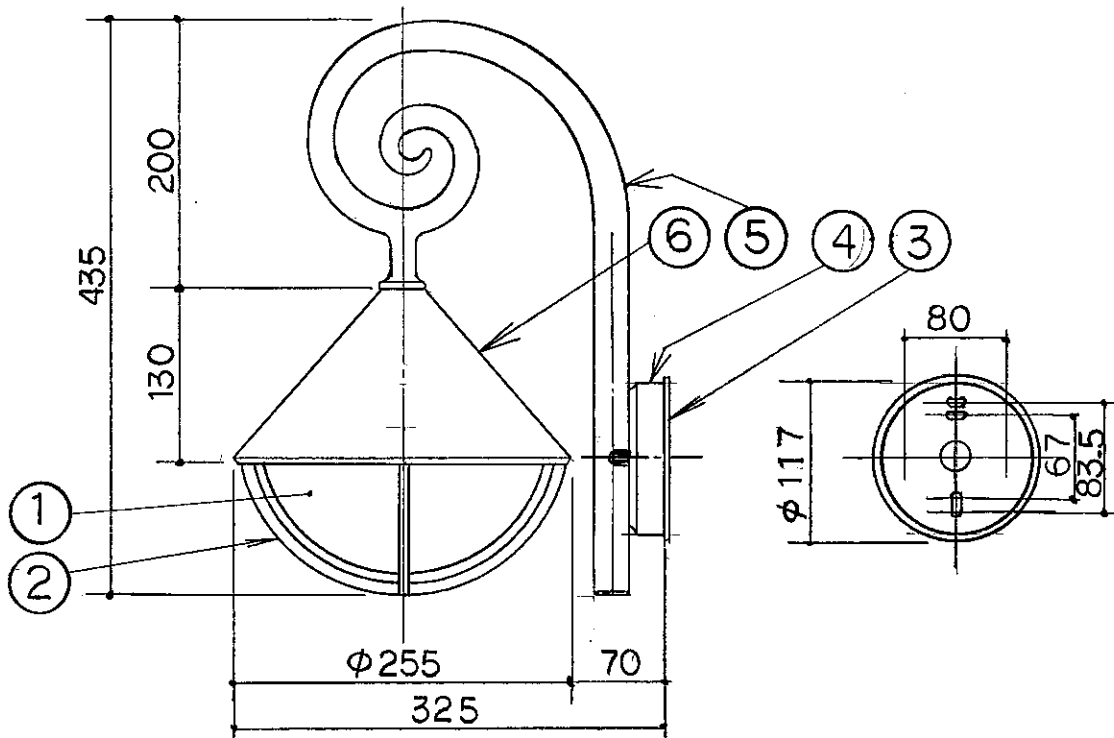

改良のため予告なく1部仕様を変更する場合がありますので御容赦願います。

6	セード	ALC	1	白色	トソー	特記	防雨型	件名	品名	E26 IL 60Wx1 ブラケット 外灯
5	アーム	ALC	1	白色	トソー					
4	フランジ	ALC	1	白色	トソー	検印	製図			
3	パッキン	ゴム	1	黒色	3.0	天崎 清栄				
2	ガード	ALC	1	白色	トソー	記号			部品名	
1	グローブ	ガラス	1	消し	仕上	材質			数量	