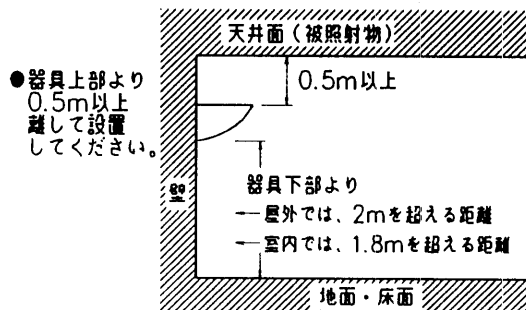

改良の為予告なく1部仕様を変更する場合がありますので御容赦願います。

**安全に関するご注意**

- ・防雨型器具です。浴室などの湿気の多い場所では使用しないでください。絶縁不良による感電・火災の原因となります。
- ・壁面取付専用器具です。指定外取付けは、落下・絶縁不良による感電・火災の原因となります。

取付板詳細

6	反射板	AIP	1	電解研磨梨地(バラ打ち)	特記	ランプ別売り 防雨型	件名
5	ソケット	磁器	2	R7S			
4	下面ガラス	強化ガラス	1	透明	4.6	kg	品番 AE-4456
3	上面ガラス	強化ガラス	1	透明			
2	ガラス枠	AC	1	ライトグレー塗装	多田	yamada	
1	本体	AC	1	ライトグレー塗装			
記号	部品名	材質	数量	仕上			