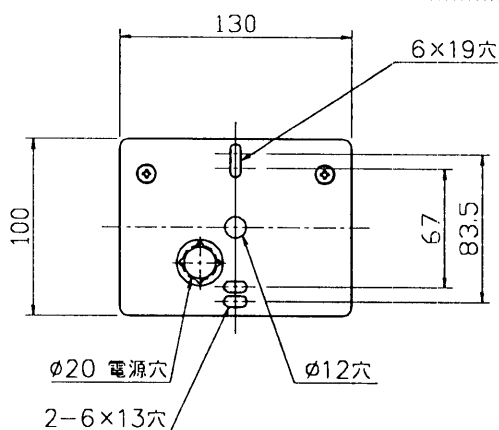

改良の為予告なく1部仕様を変更する場合がありますので御容赦願います。

**安全に関するご注意**

- ・防雨型器具です。浴室などの湿気の多い場所では使用しないでください。絶縁不良による感電・火災の原因となります。
- ・壁面取付専用器具です。指定外取付けは、落下・絶縁不良による感電・火災の原因となります。

取付板詳細

6	反射板	AIP	1	電解研磨梨地(バラ打ち)	特記	ランプ別売り 防雨型	件名
5	ソケット	磁器	2	R7S			
4	下面ガラス	強化ガラス	1	透明	4.6	kg	品番 AE-4456
3	上面ガラス	強化ガラス	1	透明			
2	ガラス枠	AC	1	ライトグレー塗装	多田	yamada	
1	本体	AC	1	ライトグレー塗装			
記号	部品名	材質	数量	仕上			