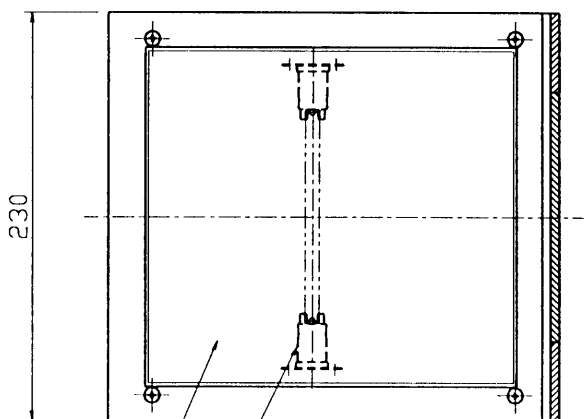

改良の為予告なく1部仕様を変更する場合がありますので御容赦願います。

**安全に関するご注意**

- ・防雨型器具です。浴室などの湿気の多い場所では使用しないでください。絶縁不良による感電・火災の原因となります。
- ・壁面取付専用器具です。指定外取付けは、落下・絶縁不良による感電・火災の原因となります。

取付板詳細

6	反射板	AIP	1	電解研磨梨地(バラ打ち)	特記	ランプ別売り 防雨型	件名
5	ソケット	磁器	2	R7S			
4	下面ガラス	強化ガラス	1	透明	4.6	kg	品番 AE-4456
3	上面ガラス	強化ガラス	1	透明			
2	ガラス枠	AC	1	ライトグレー塗装	多田	yamada	
1	本体	AC	1	ライトグレー塗装			
記号	部品名	材質	数量	仕上			