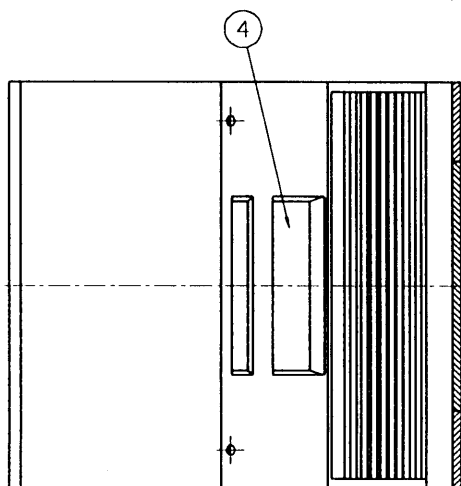

改良の為予告なく1部仕様を変更する場合がありますので御容赦願います。

**安全に関するご注意**

- ・防雨型器具です。浴室などの湿気の多い場所では使用しないでください。絶縁不良による感電・火災の原因となります。
- ・壁面取付専用器具です。指定外取付けは、落下・絶縁不良による感電・火災の原因となります。

取付板詳細

6	反射板	AIP	1	電解研磨梨地(バラ打ち)	特記	ランプ別売り 防雨型	件名
5	ソケット	磁器	2	R7S			
4	下面ガラス	強化ガラス	1	透明	4.6	kg	品番 AE-4456
3	上面ガラス	強化ガラス	1	透明			
2	ガラス枠	AC	1	ライトグレー塗装	多田	yamada	
1	本体	AC	1	ライトグレー塗装			
記号	部品名	材質	数量	仕上			