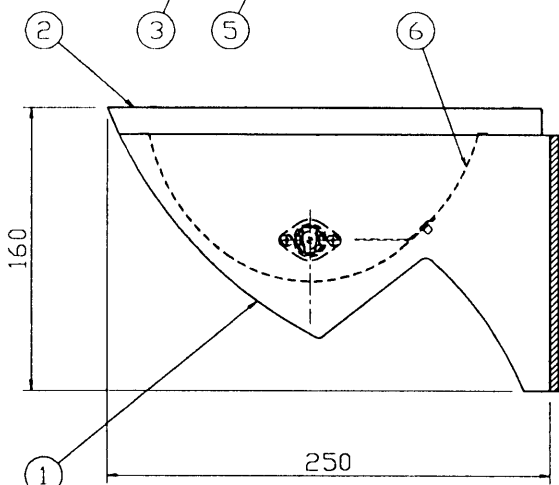

改良の為予告なく1部仕様を変更する場合がありますので御容赦願います。

**安全に関するご注意**

- ・防雨型器具です。浴室などの湿気の多い場所では使用しないでください。絶縁不良による感電・火災の原因となります。
- ・壁面取付専用器具です。指定外取付けは、落下・絶縁不良による感電・火災の原因となります。

取付板詳細

6	反射板	AIP	1	電解研磨梨地(バラ打ち)	特記	ランプ別売り 防雨型	件名
5	ソケット	磁器	2	R7S			
4	下面ガラス	強化ガラス	1	透明	4.6	kg	品番 AE-4456
3	上面ガラス	強化ガラス	1	透明			
2	ガラス枠	AC	1	ライトグレー塗装	多田	yamada	
1	本体	AC	1	ライトグレー塗装			
記号	部品名	材質	数量	仕上			