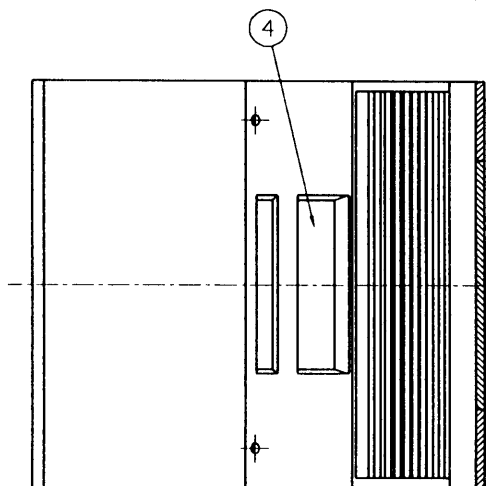

改良の為予告なく1部仕様を変更する場合がありますので御容赦願います。

安全に関するご注意

- ・防雨型器具です。浴室などの湿気の多い場所では使用しないでください。絶縁不良による感電・火災の原因となります。
- ・壁面取付専用器具です。指定外取付けは、落下・絶縁不良による感電・火災の原因となります。

取付板詳細

安定器別置型

6	反射板	AIP	1	電解研磨梨地(バラ打ち)	特記	安定器/ランプ別売り 防雨型	件名	RX7S HQ1 両口金 150Wx1 壁付灯
5	ソケット	磁器	2	RX7S				
4	下面ガラス	強化ガラス	1	透明	検印	製 国	AH-4457	
3	上面ガラス	強化ガラス	1	透明				
2	ガラス枠	AC	1	ライトグレー塗装				
1	本体	AC	1	ライトグレー塗装				
記号	部品名	材質	数量	仕上				