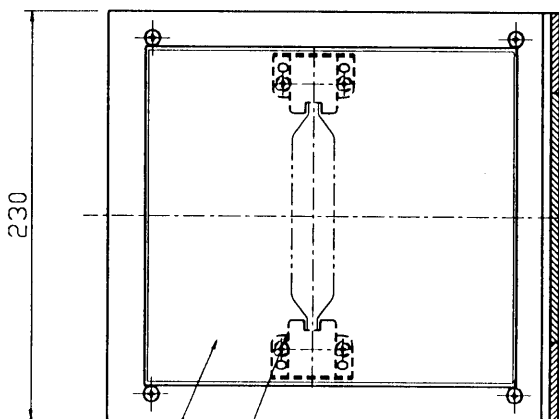

改良の為予告なく1部仕様を変更する場合がありますので御容赦願います。

安全に関するご注意

- ・防雨型器具です。浴室などの湿気の多い場所では使用しないでください。絶縁不良による感電・火災の原因となります。
- ・壁面取付専用器具です。指定外取付けは、落下・絶縁不良による感電・火災の原因となります。

取付板詳細

安定器別置型

6	反射板	AIP	1	電解研磨梨地(バラ打ち)	特記	安定器/ランプ別売り 防雨型	件名	RX7S HQ1 両口金 150Wx1 壁付灯
5	ソケット	磁器	2	RX7S				
4	下面ガラス	強化ガラス	1	透明	検印	製 国	AH-4457	
3	上面ガラス	強化ガラス	1	透明				
2	ガラス枠	AC	1	ライトグレー塗装				
1	本体	AC	1	ライトグレー塗装				
記号	部品名	材質	数量	仕上				