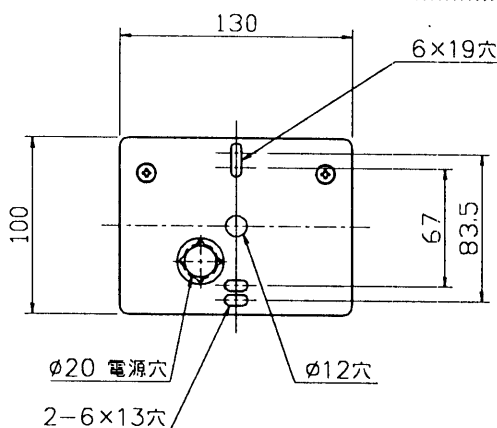

改良の為予告なく1部仕様を変更する場合がありますので御容赦願います。

安全に関するご注意

- ・防雨型器具です。浴室などの湿気の多い場所では使用しないでください。絶縁不良による感電・火災の原因となります。
- ・壁面取付専用器具です。指定外取付けは、落下・絶縁不良による感電・火災の原因となります。

取付板詳細

安定器別置型

6	反射板	AIP	1	電解研磨梨地(バラ打ち)	特記	安定器/ランプ別売り 防雨型	件名	RX7S HQ1 両口金 150Wx1 壁付灯
5	ソケット	磁器	2	RX7S				
4	下面ガラス	強化ガラス	1	透明	検印	製 国	AH-4457	
3	上面ガラス	強化ガラス	1	透明				
2	ガラス枠	AC	1	ライトグレー塗装				
1	本体	AC	1	ライトグレー塗装				
記号	部品名	材質	数量	仕上				