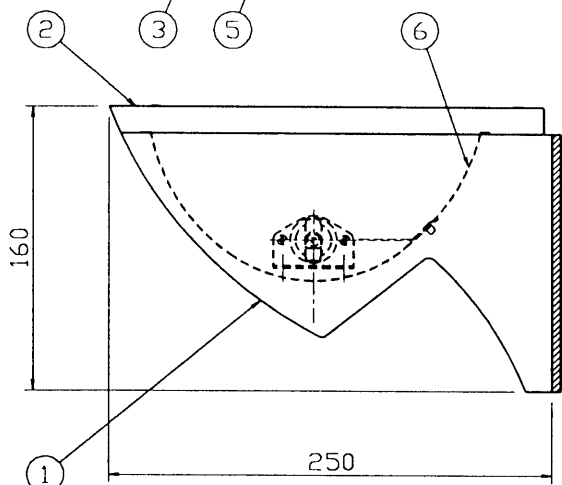

改良の為予告なく1部仕様を変更する場合がありますので御容赦願います。

安全に関するご注意

- ・防雨型器具です。浴室などの湿気の多い場所では使用しないでください。絶縁不良による感電・火災の原因となります。
- ・壁面取付専用器具です。指定外取付けは、落下・絶縁不良による感電・火災の原因となります。

取付板詳細

安定器別置型

6	反射板	AIP	1	電解研磨梨地(バラ打ち)	特記	安定器/ランプ別売り 防雨型	件名	RX7S HQ1 両口金 150Wx1 壁付灯
5	ソケット	磁器	2	RX7S				
4	下面ガラス	強化ガラス	1	透明	検印	製 国	AH-4457	
3	上面ガラス	強化ガラス	1	透明				
2	ガラス枠	AC	1	ライトグレー塗装				
1	本体	AC	1	ライトグレー塗装				
記号	部品名	材質	数量	仕上				