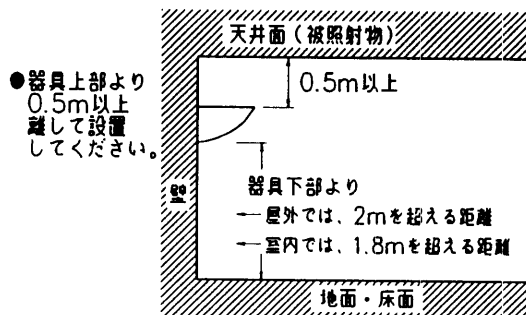

改良の為予告なく1部仕様を変更する場合がありますので御容赦願います。

安全に関するご注意

- ・防雨型器具です。浴室などの湿気の多い場所では使用しないでください。絶縁不良による感電・火災の原因となります。
- ・壁面取付専用器具です。指定外取付けは、落下・絶縁不良による感電・火災の原因となります。

取付板詳細

安定器別置型

6	反射板	AIP	1	電解研磨梨地(バラ打ち)	特記	安定器/ランプ別売り 防雨型	件名	RX7S HQ1 両口金 150Wx1 壁付灯
5	ソケット	磁器	2	RX7S				
4	下面ガラス	強化ガラス	1	透明	検印	製 国	AH-4457	
3	上面ガラス	強化ガラス	1	透明				
2	ガラス枠	AC	1	ライトグレー塗装				
1	本体	AC	1	ライトグレー塗装				
記号	部品名	材質	数量	仕上				