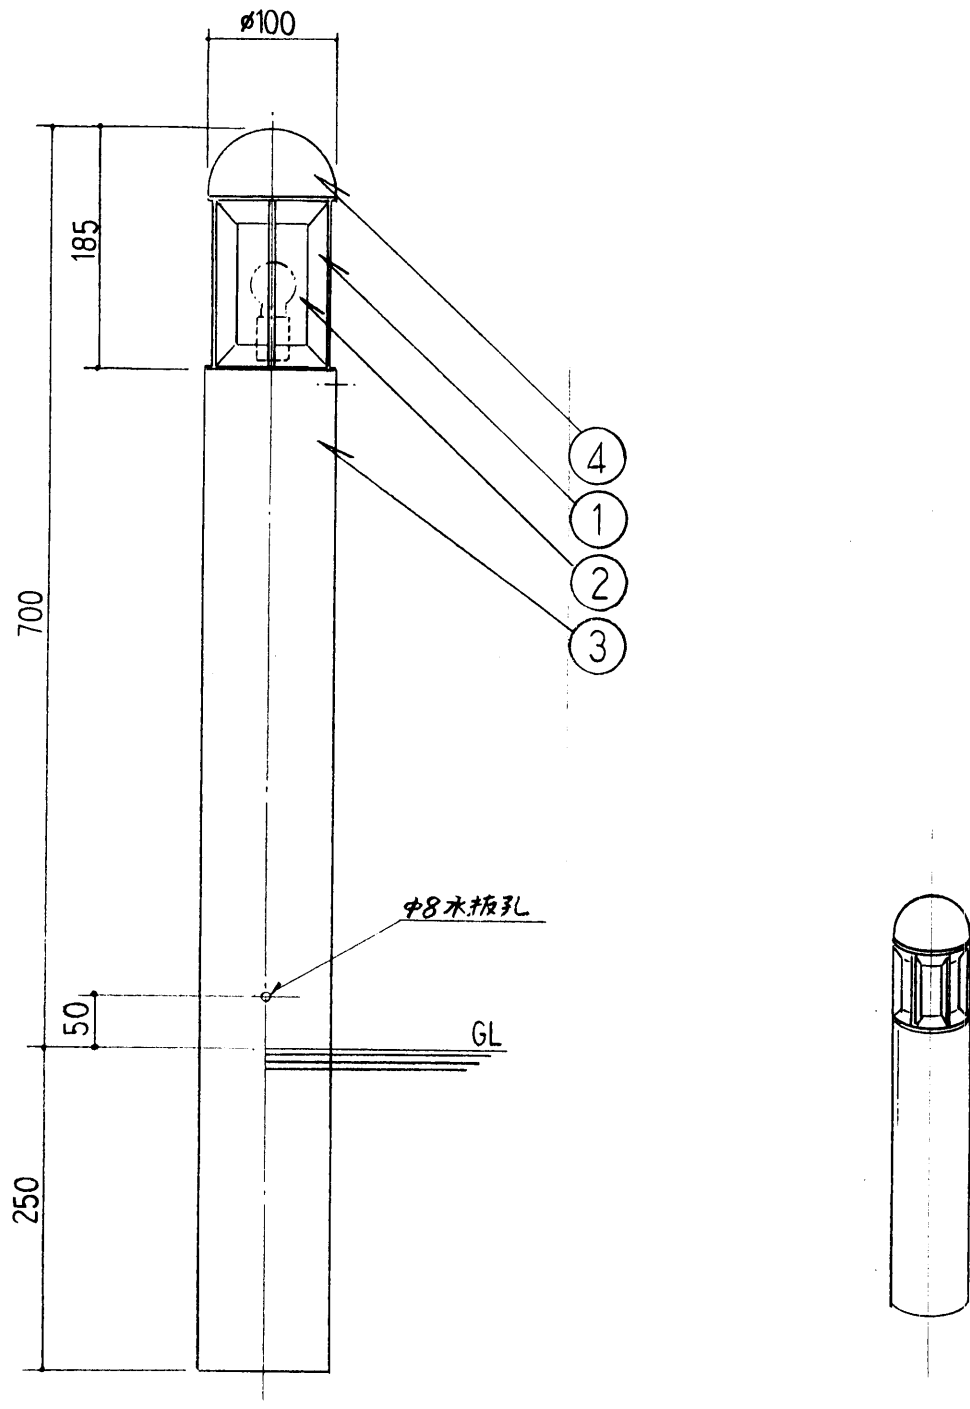

改良のため予告なく1部仕様を変更する場合がありますので御容赦願います。

| 型番 | 仕上色 | 数量 | 記号 |
|---------|------|----|----|
| AE-4509 | 白色塗装 | | |
| AE-4510 | 黒色塗装 | | |

H8.3.7 木板孔追加. ポール上部穴. 中止.

| 記号 | 部品名 | 材質 | 数量 | 仕上 | 特記 | 防雨 | 件名 |
|----|------|-----|----|---------|------|--------|---|
| 6 | | | | | | | |
| 5 | | | | | 器具重量 | 3.8 kg | 品名 E17 KrF 60w x1 外灯 |
| 4 | カバー | ADC | 1 | | 検印 | 製図 | 品番 AE-4509 .4510 |
| 3 | ポール | AT | 1 | | | | |
| 2 | グローブ | ガラス | 1 | 透明ガラス消シ | | | |
| 1 | ガード | ADC | 3 | | 小山 | ヤマダ |  yamada |