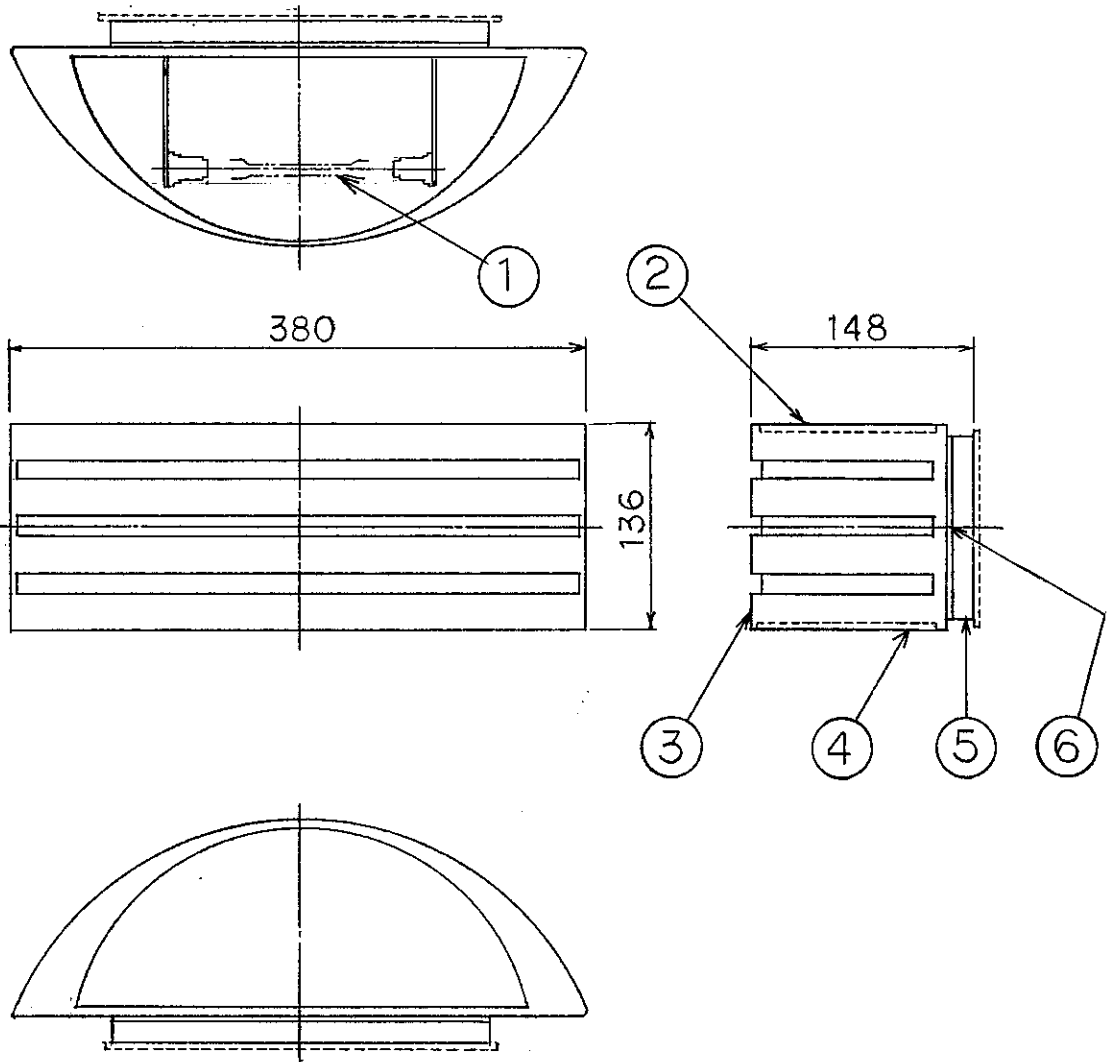

改良のため予告なく1部仕様を変更する場合がありますので御容赦願います。

取付板寸法

H22.10 部品欄訂正

6	パッキン	CR	1	黒色単気孔	特記	防雨	件名
5	本体	AC	1	ダークグレー×タリク塗装	器具重量	4.7 kg	品名 R7S J150w×1 壁付灯
4	ガラスカバーB	ガラス t5.0	1	強化フロスト	検印	製図	品番 AE-4519
3	カバー	AC t5.0	1	ダークグレー×タリク塗装			
2	ガラスカバーA	ガラス	1	強化フロスト			
1	ランプ	R7S	1	J150w			
記号	部品名	材質	数量	仕上	小山 清末		yamada