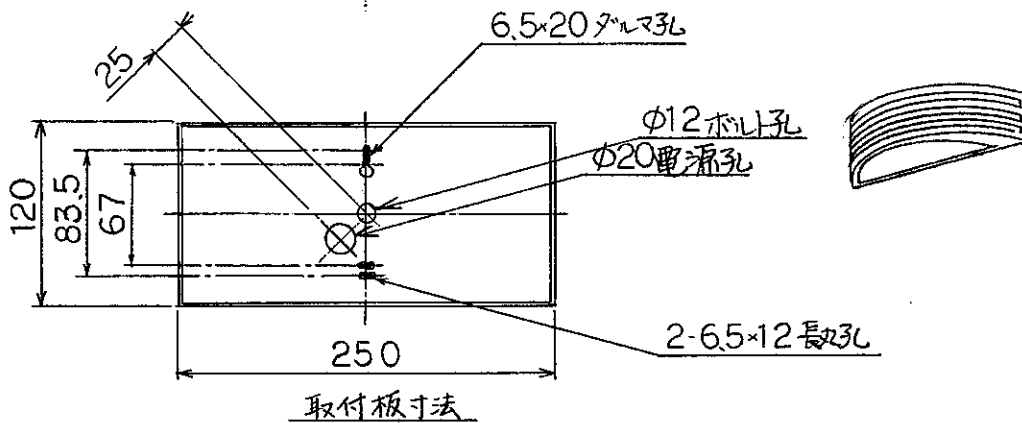

改良のため予告なく1部仕様を変更する場合がありますので御容赦願います。

取付板寸法

H22.10 部品欄訂正

6	パッキン	CR	1	黒色単気孔	特記	防雨	件名
5	本体	AC	1	ダークグレー×タリク塗装	器具重量	4.7 kg	品名 R7S J150w×1 壁付灯
4	ガラスカバーB	ガラス t5.0	1	強化フロスト	検印	製図	品番 AE-4519
3	カバー	AC t5.0	1	ダークグレー×タリク塗装			
2	ガラスカバーA	ガラス	1	強化フロスト			
1	ランプ	R7S	1	J150w			
記号	部品名	材質	数量	仕上	小山 清末		yamada