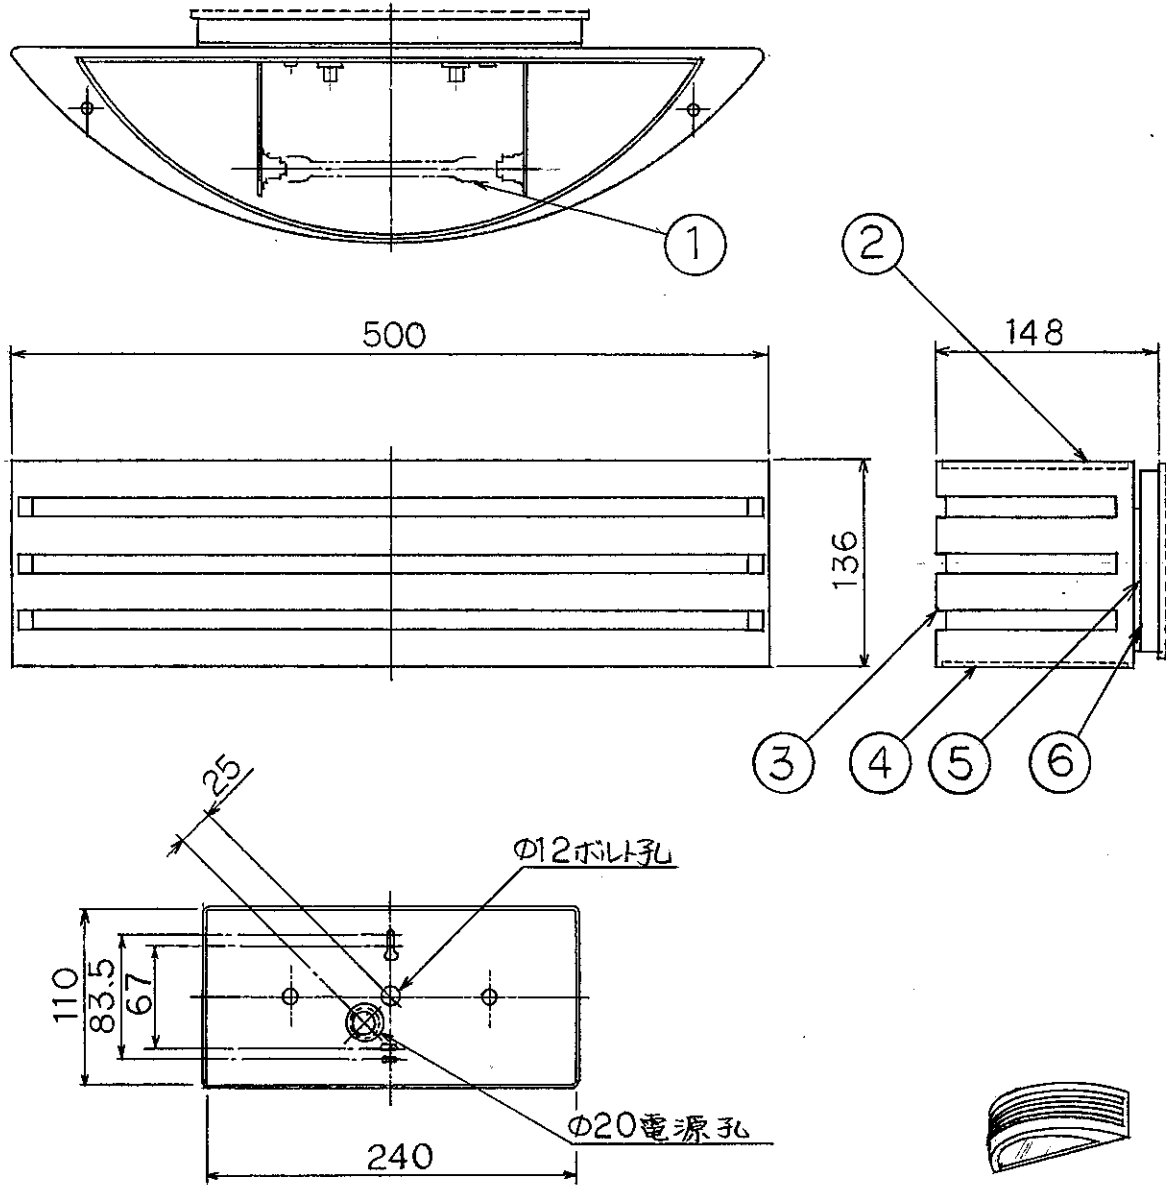

改良のため予告なく1部仕様を変更する場合がありますので御容赦願います。

取付板寸法

H22.10 部品欄訂正

6	本体	AC	1	ダークグレーメタリック塗装	特記	防雨	件名	R7S 150w x1	壁付灯
5	パッキン	CR	1	黒色					
4	ガラスカバー-B	ガラス 150	1	強化フロスト	器具重量	5.7 kg	品番	AE-4520	
3	カバー	AC	1	ダークグレーメタリック塗装					
2	ガラスカバー-A	ガラス 150	1	強化フロスト	検印	製図			
1	ランプ	R7S	1	西ロハロゲン 150w	小山 清末				
記号	部品名	材質	数量	仕上					