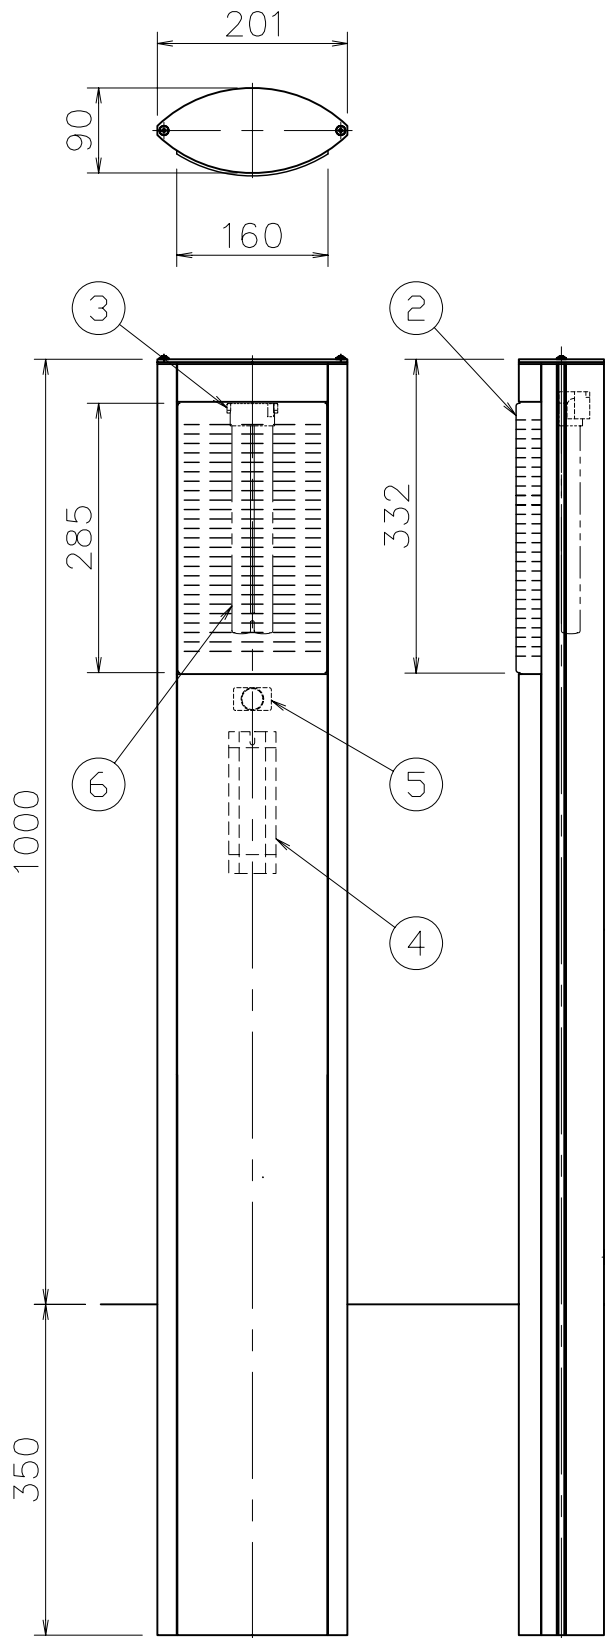

改良の為予告なく1部仕様を変更する場合がありますので御容赦願います。

⚠ 安全に関するご注意

- ◎防雨型器具です。
浴室等の湿気の高い場所では使えません。絶縁不良による感電火災、及び腐食によるポール折れの原因になります。
- ◎ポールは土壌のしっかりした所に設置してください。
土質の柔らかい場合は、コンクリート等で埋込部を固定してください。
- ◎ポール下部に川砂等を充填し、湿気がポール内に充満しないように施工してください。絶縁不良による感電及び腐食によるポール折れの原因になります。