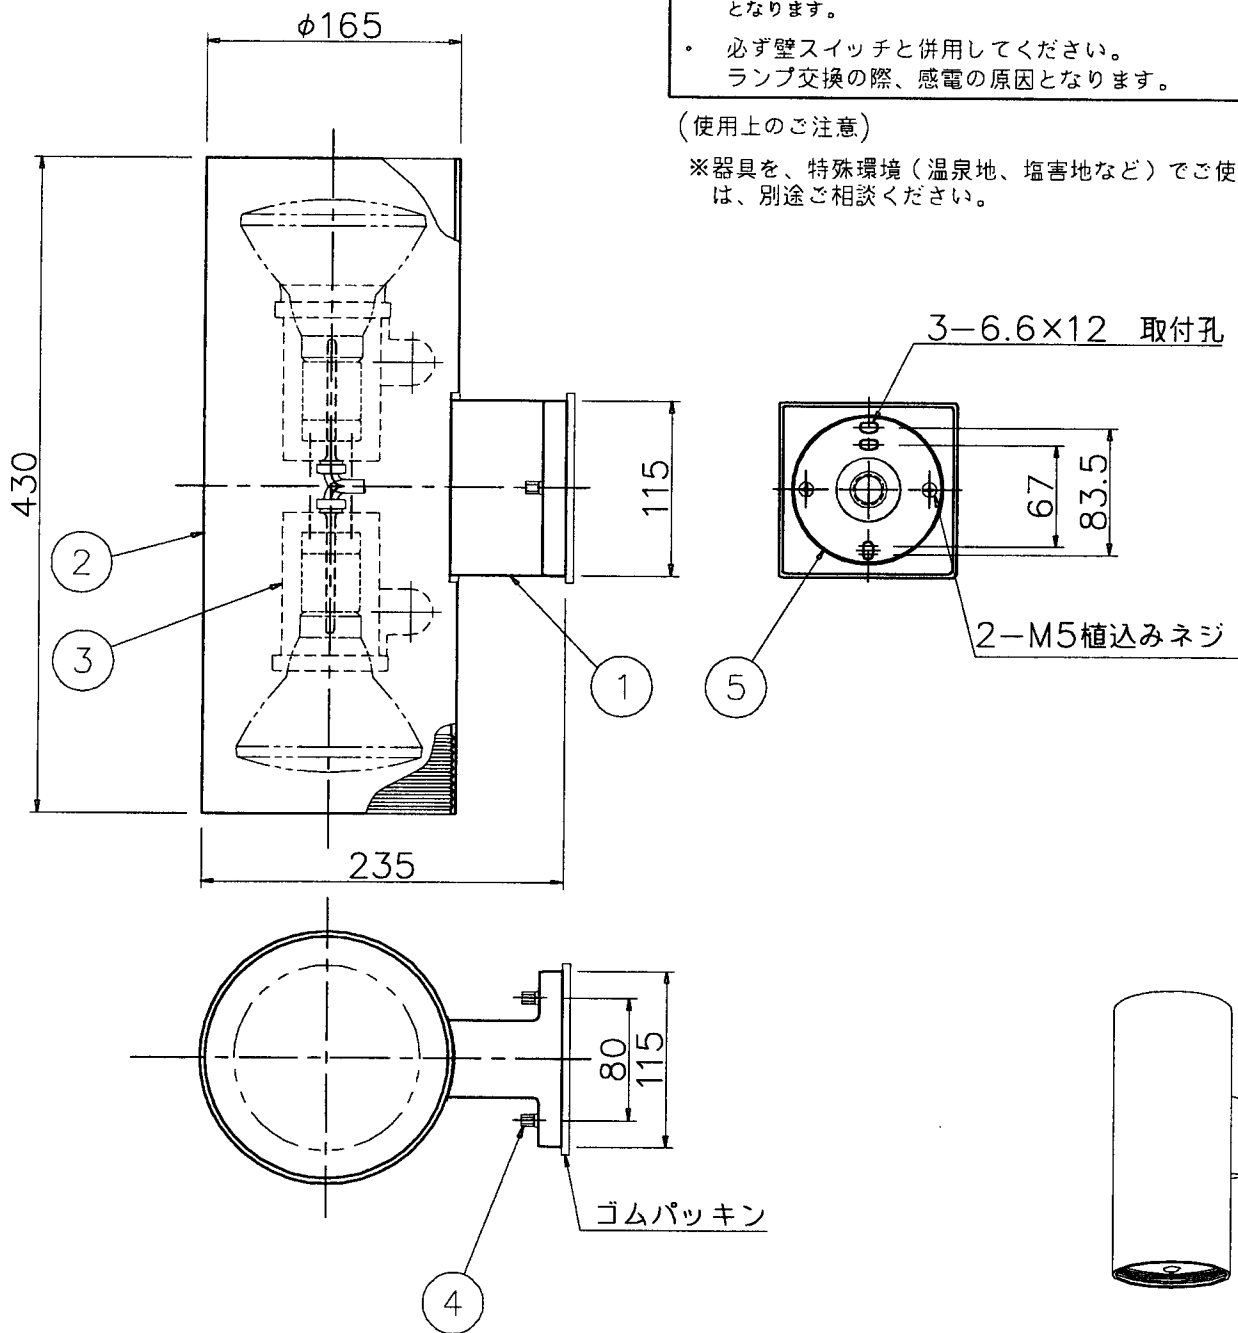

改良の為予告なく1部仕様を変更する場合がありますので御容赦願います。

⚠ 安全に関する注意

- ・ 防雨型器具です。
浴室などの湿気の多い場所では使用しないでください。
絶縁不良による感電、火災の原因となります。
- ・ 壁面取付け専用型の器具です。
指定外取付けは、落下、絶縁不良による感電火災の原因となります。
- ・ 必ず壁スイッチと併用してください。
ランプ交換の際、感電の原因となります。

(使用上のご注意)

※器具を、特殊環境(温泉地、塩害地など)でご使用される場合は、別途ご相談ください。

6					特記	(ランプ別売) 防雨型	件名	
5	取付け板	SUSP t1.0	1	生地	器具重量	3.6 kg	ランプ	E26 BRF(S)150Wx2 壁付灯
4	袋ナット	BSBM	2	黒染 M5			品名	AB-4581
3	ランプホルダー	ADC	2	黒色塗装	検印	製図		
2	フード	ATt3.5	1	黒色塗装	註願久	TDC	yamada	
1	本体	ADC	1	黒色塗装				
記号	部品名	材質	数量	仕上				