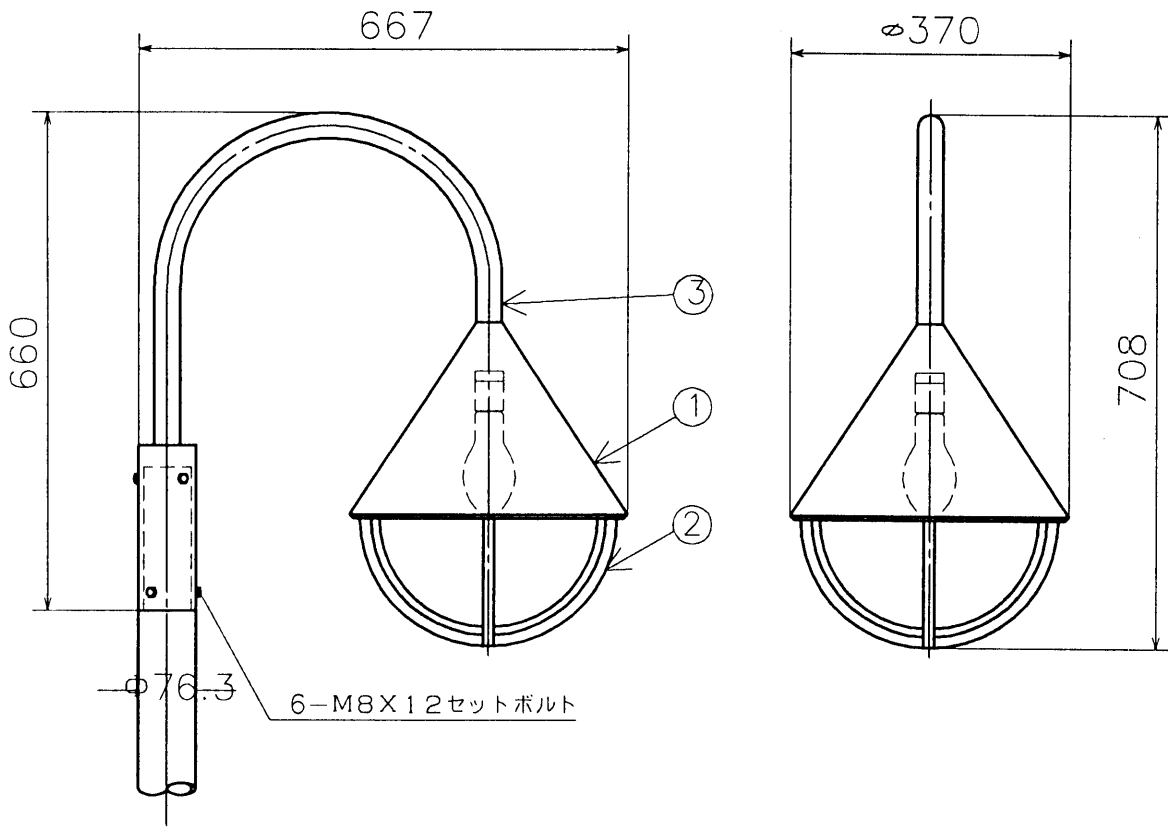

改良のため予告なく1部仕様を変更する場合がありますので御容赦願います。

△ 安全に関するご注意

- 灯具の耐風速は60m/sです。これを超える風速の影響を受ける場所での使用はしないでください。灯具落下の原因になります。
- 下向取付専用器具です。横向、上向取付けできません。浸水による感電、火災の原因、器具落下の原因となります。
- 防雨型器具です。浴室等の湿気の多い場所では使えません。
- 絶縁不良による感電、火災の原因になります。

(使用上のご注意)

* 灯具を標準ランプ、標準ポール取付以外の特殊用途や特殊環境、塩害地域でご使用される場合は、別途御相談ください。

(適合ポール)

TG-1005 TG-1006
 TG-1007 TG-1008
 TG-1009 TG-1010

6					特記	ランプ、電線管、ポール標準	件名	
5						防雨型		
4	カバー	ガラス	1	乳白色	器具重量	8.5kg	品名	E26 HF 100WX1 ポール灯
3	アーム	SUS φ34	1	濃茶色塗装	検印		品番	AH-4598H
2	ガード	ALC	1	濃茶色塗装				
1	灯体	ALC	1	濃茶色塗装	佐藤久	開部		
部番	部品名	材質	数量	仕上			yamada	