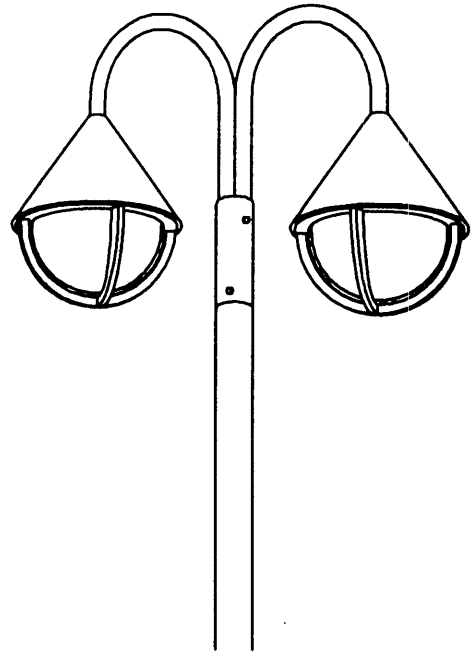

改良のため予告なく1部仕様を変更する場合がありますので御容赦願います。

安全に関するご注意

- 灯具の耐風速は60m/sです。これを超える風速の影響を受ける場所での使用はしないでください。灯具落下の原因になります。
- 下向取付専用器具です。横向、上向取付けできません。浸水による感電、火災の原因、器具落下の原因となります。
- 防雨型器具です。浴室等の湿気の多い場所では使えません。
- 絶縁不良による感電、火災の原因になります。

(使用上のご注意)
 * 灯具を標準ランプ、標準ポール取付以外の特殊用途や特殊環境、塩害地域で使用される場合は、別途御相談ください。

(適合ポール)

- TG-1005 TG-1006
- TG-1007 TG-1008
- TG-1009 TG-1010

6					特記	ランプ、電管部、ポール部 防雨型	件名	
5					器具重量	15.2kg	品名	E26 HF 100WX2 ポール灯
4	カバー	ガラス	2	乳白色	検印		品番	AH-4599H
3	アーム	SUS φ34	2	濃茶色塗装	佐藤久	開部		
2	ガード	ALC	2	濃茶色塗装				
1	灯体	ALC	2	濃茶色塗装				
部番	部品名	材質	数量	仕上				