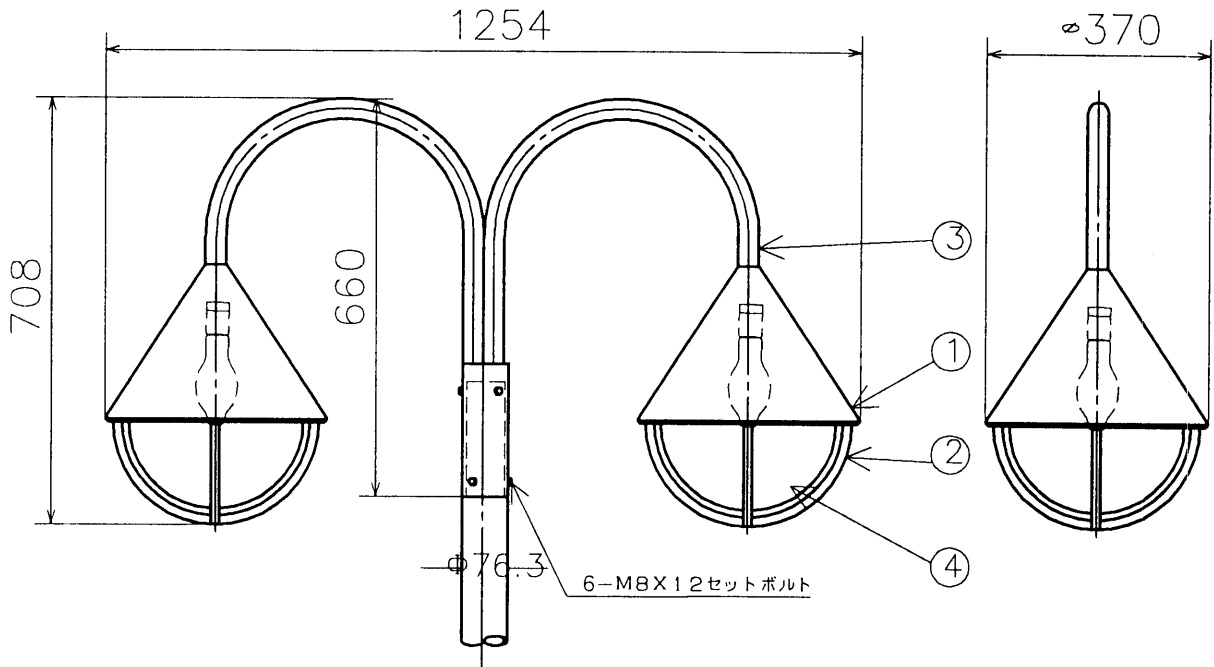

改良のため予告なく1部仕様を変更する場合がありますので御容赦願います。

安全に関するご注意

- 灯具の耐風速は60m/sです。これを超える風速の影響を受ける場所での使用はしないでください。灯具落下の原因になります。
- 下向取付専用器具です。横向、上向取付けできません。浸水による感電、火災の原因、器具落下の原因となります。
- 防雨型器具です。浴室等の湿気の多い場所では使えません。
- 絶縁不良による感電、火災の原因になります。

(使用上のご注意)
 * 灯具を標準ランプ、標準ポール取付以外の特殊用途や特殊環境、塩害地域で使用される場合は、別途御相談ください。

(適合ポール)

- TG-1005 TG-1006
- TG-1007 TG-1008
- TG-1009 TG-1010

6					特記	ランプ、電管部、ポール部 防雨型	件名	
5					器具重量	15.2kg	品名	E26 HF 100WX2 ポール灯
4	カバー	ガラス	2	乳白色	検印		品番	AH-4599H
3	アーム	SUS φ34	2	濃茶色塗装	佐藤久	開部		
2	ガード	ALC	2	濃茶色塗装				
1	灯体	ALC	2	濃茶色塗装				
部番	部品名	材質	数量	仕上				