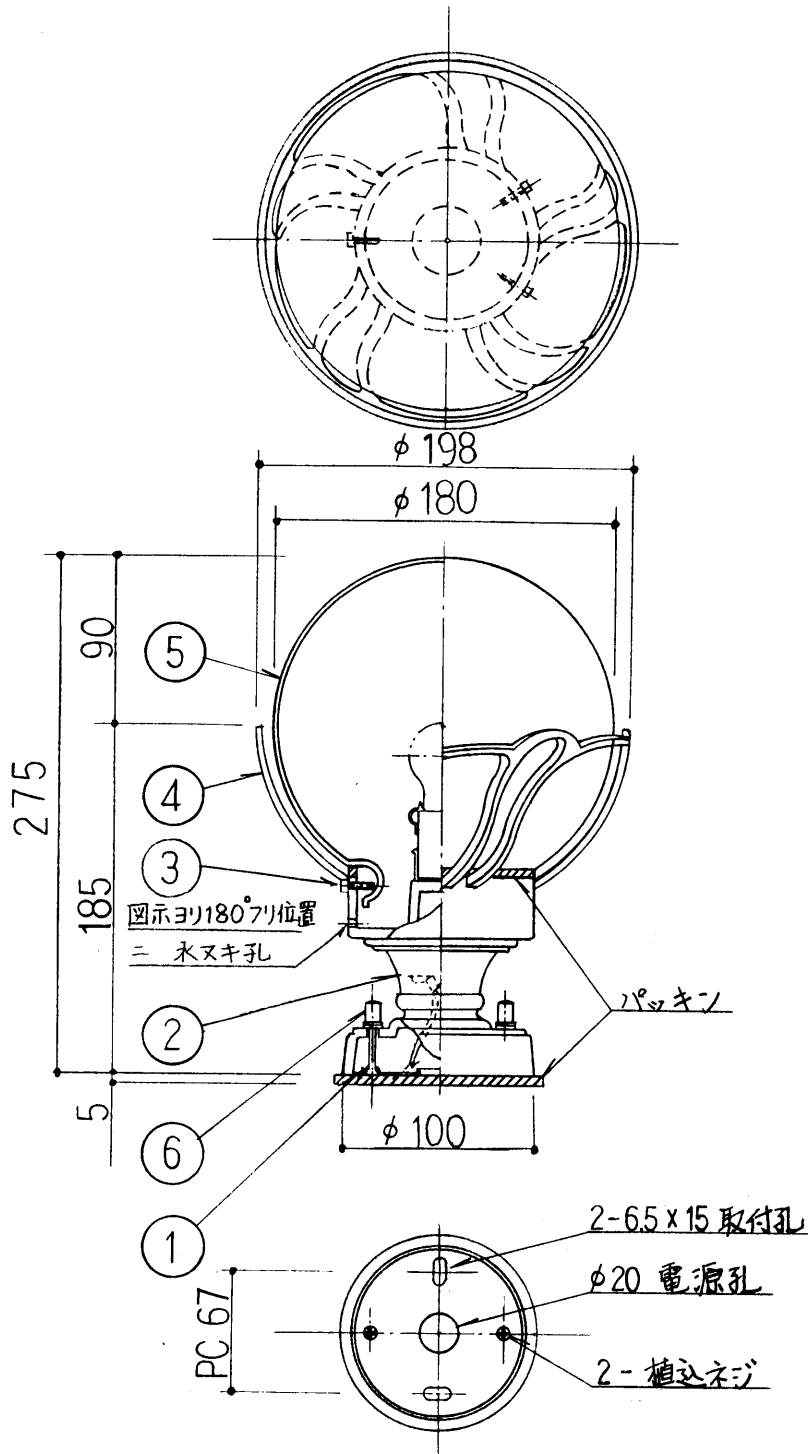

改良のため予告なく1部仕様を変更する場合がありますので御容赦願います。

- 天井付ノ際ニハ、付属ノ「ゴムフツソク」ニテ水抜き孔ヲ「フサイド」下サイ
- 天井、壁付、置型可能型
- H7・12 アース端子位置変更

記号	部品名	材質	数量	仕上	特記	防雨型	件名
6	取付袋ナット	BSBM	2	黒色塗装	器具重量	1.7 kg	品名 E17 PSKrW 60w x 1 外灯
5	グローブ	ガラス	1	乳白			
4	ガード	AC	1	黒色塗装	検印	製図	品番 AE-4611
3	ガラス止メネジ	BSBM	3	黒色	小山	開部	
2	本体	AC	1	黒色塗装			yamada
1	取付板	BSP t1.0	1	生地			