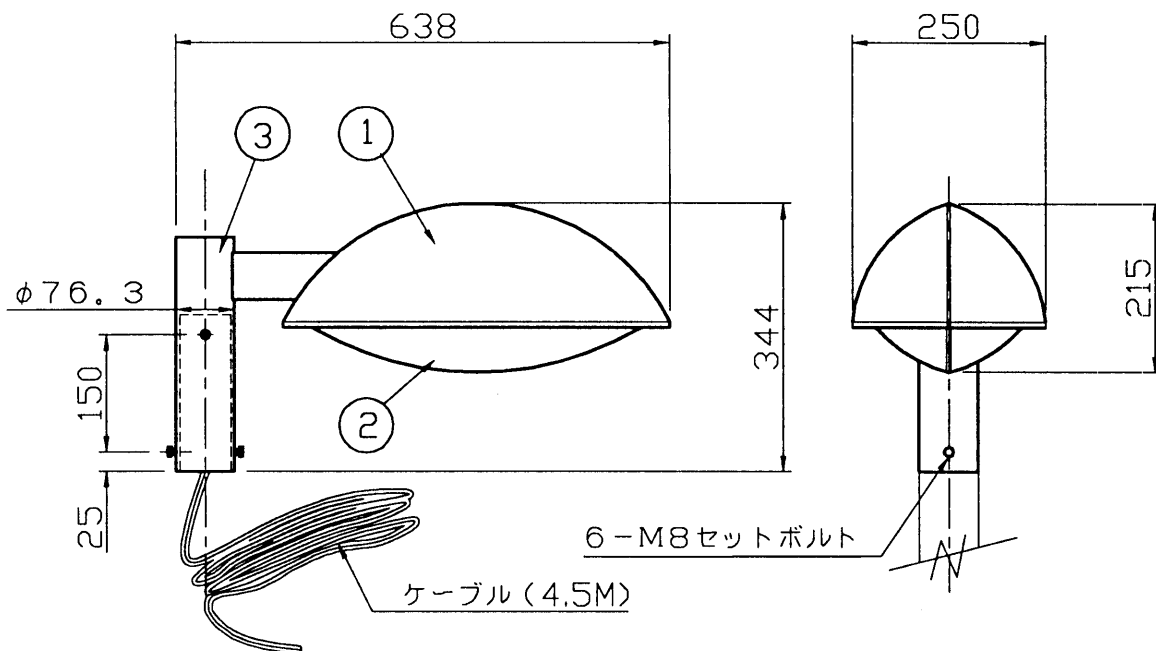

改良のため予告なく1部仕様を変更する場合がありますので御容赦願います。

2-M6六角穴付SUSネジ

**△ 安全に関するご注意**

- ◎ 灯具の耐風速は60m/sです。これを超える風速の影響を受ける場所での使用はしないでください。灯具落下の原因になります。
- ◎ 下向取付専用器具です。横向、上向取付けできません。浸水による感電、火災の原因、器具落下の原因となります。
- ◎ 防雨型器具です。浴室等の湿気の多い場所では使えません。絶縁不良による感電、火災の原因になります。

(使用上のご注意)

\* 灯具を標準ランプ、標準ポール取付以外の特殊用途や特殊環境、塩害地域でご使用される場合は、別途御相談ください。

(適合ポール)

TG-1005 TG-1006  
 TG-1007 TG-1008  
 TG-1009 TG-1010

6					特記	防雨型	件名	
5					器具重量	6kg	品名	E26 HF100WX1 ポール灯
4					検印	製国	品番	AH-4644H
3	アーム	STK t3.2	1	濃茶色塗装	佐藤久	奥村	yamada	
2	カバー	ポリカーボネイト	1	乳白				
1	灯体	ALC	1	濃茶色塗装				
部番	部品名	材質	数量	仕上				