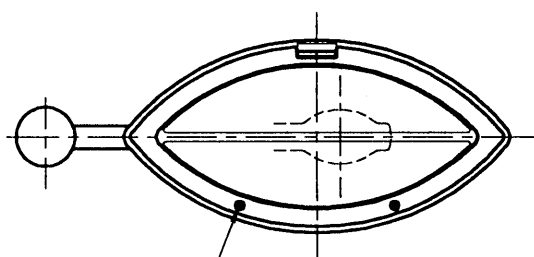

改良のため予告なく1部仕様を変更する場合がありますので御容赦願います。

2-M6六角穴付SUSネジ

**△ 安全に関するご注意**

- ◎ 灯具の耐風速は60m/sです。これを超える風速の影響を受ける場所での使用はしないでください。灯具落下の原因になります。
- ◎ 下向取付専用器具です。横向、上向取付けできません。浸水による感電、火災の原因、器具落下の原因となります。
- ◎ 防雨型器具です。浴室等の湿気の多い場所では使えません。絶縁不良による感電、火災の原因になります。

(使用上のご注意)

\* 灯具を標準ランプ、標準ポール取付以外の特殊用途や特殊環境、塩害地域でご使用される場合は、別途御相談ください。

(適合ポール)

TG-1005 TG-1006  
 TG-1007 TG-1008  
 TG-1009 TG-1010

6					特記	防雨型	件名	
5					器具重量	6kg	品名	E26 HF100WX1 ポール灯
4					検印	製国	品番	AH-4644H
3	アーム	STK t3.2	1	濃茶色塗装	佐藤久	奥村	yamada	
2	カバー	ポリカーボネイト	1	乳白				
1	灯体	ALC	1	濃茶色塗装				
部番	部品名	材質	数量	仕上				