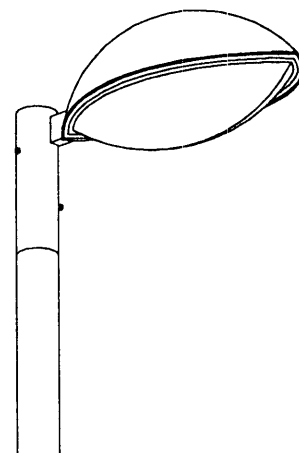

改良のため予告なく1部仕様を変更する場合がありますので御容赦願います。

2-M6六角穴付SUSネジ

**△ 安全に関するご注意**

- ◎ 灯具の耐風速は60m/sです。これを超える風速の影響を受ける場所での使用はしないでください。灯具落下の原因になります。
- ◎ 下向取付専用器具です。横向、上向取付けできません。浸水による感電、火災の原因、器具落下の原因となります。
- ◎ 防雨型器具です。浴室等の湿気の多い場所では使えません。絶縁不良による感電、火災の原因になります。

(使用上のご注意)

\* 灯具を標準ランプ、標準ポール取付以外の特殊用途や特殊環境、塩害地域でご使用される場合は、別途御相談ください。

(適合ポール)

TG-1005 TG-1006  
 TG-1007 TG-1008  
 TG-1009 TG-1010

6					特記	防雨型	件名	
5					器具重量	6kg	品名	E26 HF100WX1 ポール灯
4					検印	製国	品番	AH-4644H
3	アーム	STK t3.2	1	濃茶色塗装	佐藤久	奥村	yamada	
2	カバー	ポリカーボネイト	1	乳白				
1	灯体	ALC	1	濃茶色塗装				
部番	部品名	材質	数量	仕上				