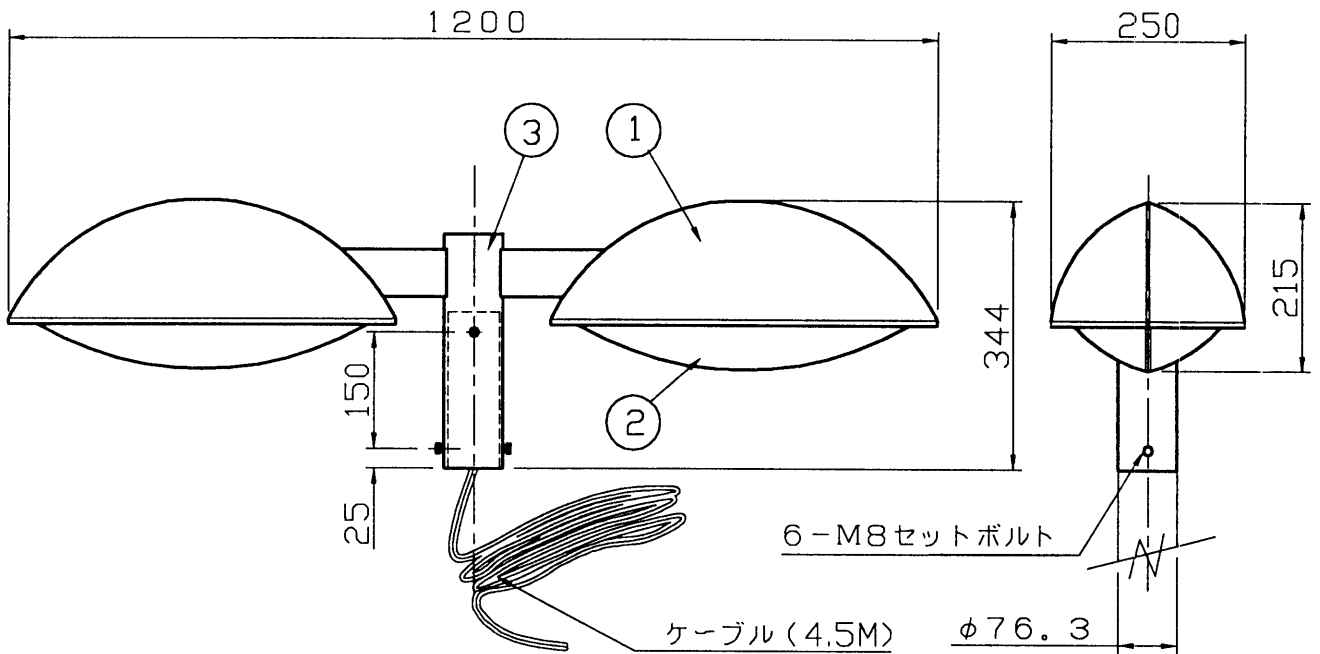

改良のため予告なく1部仕様を変更する場合がありますので御容赦願います。

△ 安全に関するご注意

- 灯具の耐風速は60m/sです。これを超える風速の影響を受ける場所での使用はしないでください。灯具落下の原因になります。
- 下向取付専用器具です。横向、上向取付けできません。浸水による感電、火災の原因、器具落下の原因となります。
- 防雨型器具です。浴室等の湿気の多い場所では使えません。絶縁不良による感電、火災の原因になります。

(使用上のご注意)

* 灯具を標準ランプ、標準ポール取付以外の特殊用途や特殊環境、塩害地域でご使用される場合は、別途御相談ください。

(適合ポール)

TG-1005 TG-1006
 TG-1007 TG-1008
 TG-1009 TG-1010

6					特記	ラジコン・ボール照明 防雨型	件名	
5					器具重量	11.5kg	品名	E26 HF100WX2 ポール灯
4					検印		品番	AH-4645H
3	アーム	STK t3.2	1	濃茶色塗装	佐藤久	奥村	yamada	
2	カバー	ポリカーボネイト	2	乳白				
1	灯体	ALC	2	濃茶色塗装				
部番	部品名	材質	数量	仕上				