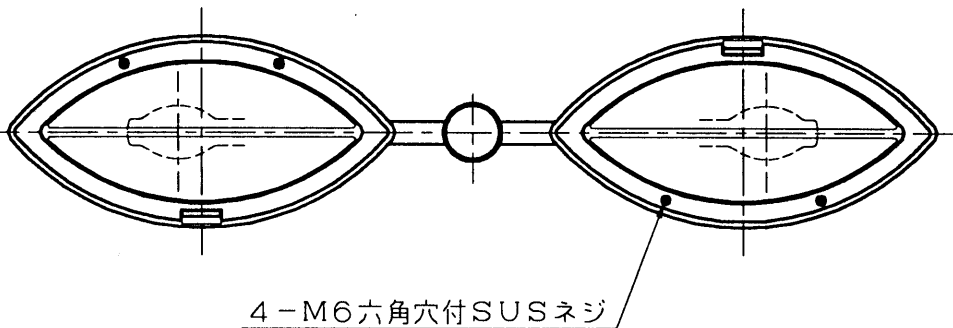

改良のため予告なく1部仕様を変更する場合がありますので御容赦願います。

△ 安全に関するご注意

- 灯具の耐風速は60m/sです。これを超える風速の影響を受ける場所での使用はしないでください。灯具落下の原因になります。
- 下向取付専用器具です。横向、上向取付けできません。浸水による感電、火災の原因、器具落下の原因となります。
- 防雨型器具です。浴室等の湿気の多い場所では使えません。絶縁不良による感電、火災の原因になります。