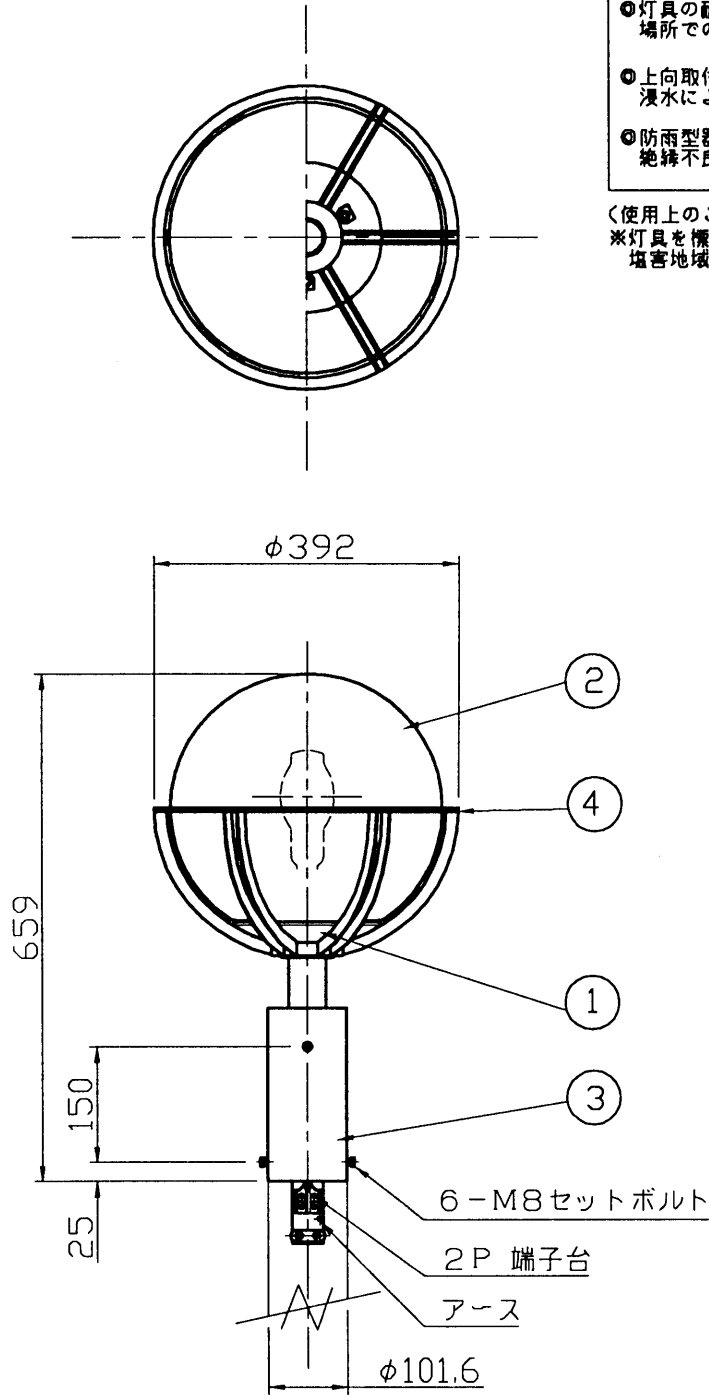

改良のため予告なく1部仕様を変更する場合がありますので御容赦願います。

△ 安全に関するご注意

- 灯具の耐風速は60m/sです。これを超える風速の影響を受ける場所での使用はしないでください。灯具落下の原因になります。
- 上向取付専用器具です。横向、下向取付けできません。浸水による感電、火災の原因、器具落下の原因となります。
- 防雨型器具です。浴室等の湿気の多い場所では使えません。絶縁不良による感電、火災の原因になります。

(使用上のご注意)

※ 灯具を標準ランプ、標準ポール取付以外の特殊用途や特殊環境、塩害地域でご使用される場合は、別途御相談ください。

(適合ポール)

TG-1001 TG-1002
TG-1003 TG-1004

6					特記	ランプ・安定器別売り 防雨型	件名	
5					器具重量	6.8kg	品名	E26 HF100WX1灯 ポール灯
4	ガード	ALC	1	黒色塗装	検印	製図	品番	AH-4648H
3	アーム	STK t3.2	1	黒色塗装	佐藤久	奥村		
2	カバー	硬質ガラス	1	乳白				
1	灯体	ALC	1	黒色塗装				
部番	部品名	材質	数量	仕上				