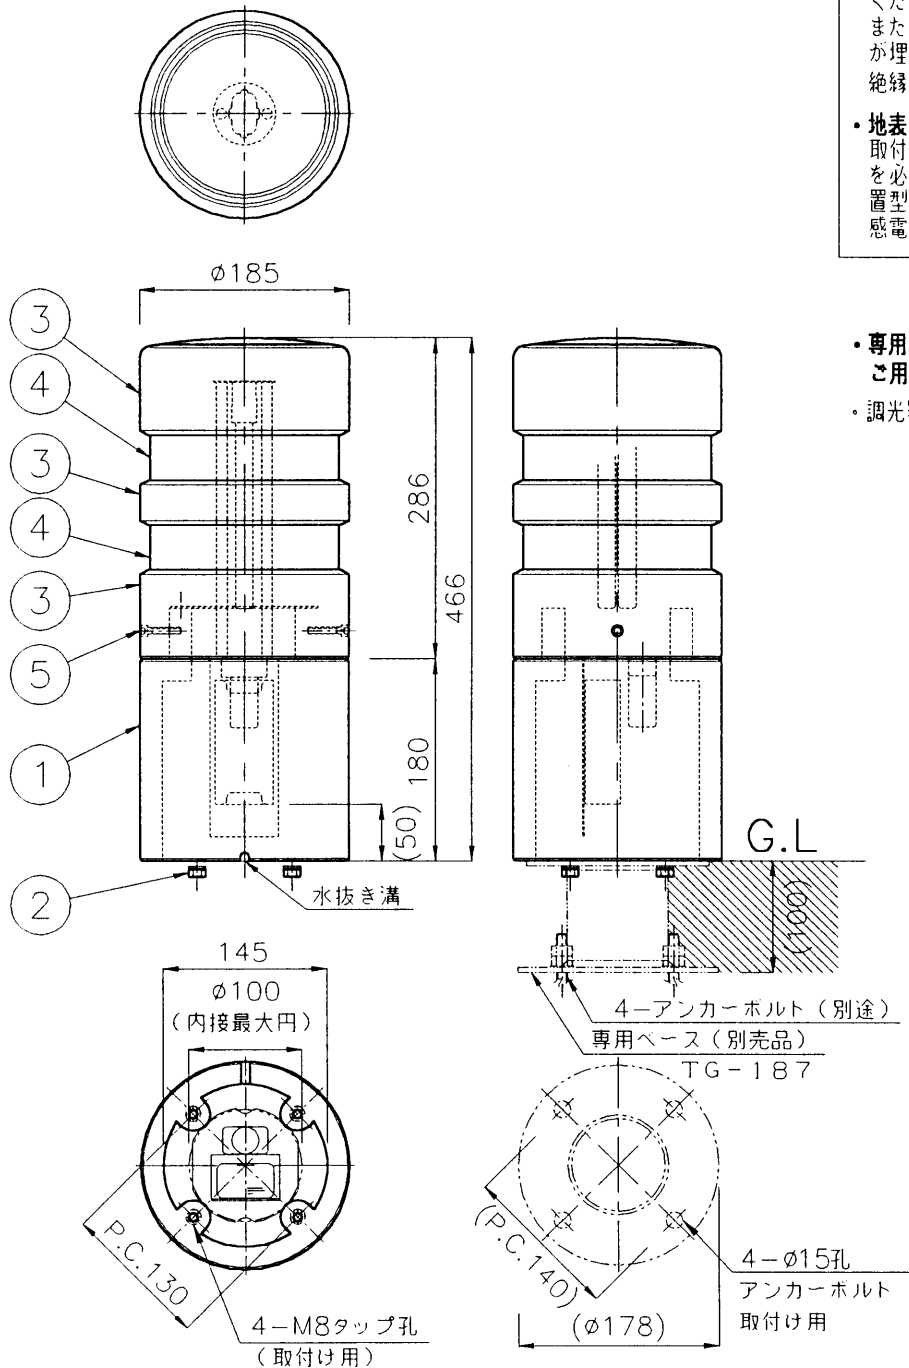

改良のため予告なく1部仕様を変更する場合がありますので御容赦願います。

△安全に関するご注意

- ・防雨型器具です。
浴室などの湿気の多い場所では使用しないでください。
また、雨水が地表にたまる場所や、雪で器具が埋没する場所では使用しないでください。
絶縁不良による感電・火災の原因となります。
- ・地表面固定型専用です。
取付には、専用ベース(TG-187別売品)を必ずアンカーボルトで設置してください。
置型で使用すると、転倒による器具破損や、感電・火災の原因となります。

<使用上のご注意>

- ・専用ベース(TG-187別売品)を別途ご用意ください。
- ・調光器との併用はしないでください。

6					特記	防雨	件名	
5	カバー取付ボルト	SUS	2	M6×30(六角穴付きボルト)		ボルト止め	品名	
4	カバー	硬質ガラス	2	消し	器具重量	19.5kg		GX10q FPL(蛍光色)13W×1 外灯
3	カバー枠	人造石	3	グレー御影石調・消し	検印	製図	品番	AF-4684
2	本体取付ボルト	SUS M8	4	生地				
1	本体	人造石	1	グレー御影石調・消し				
部番	部品名	材質	数量	仕上	佐藤久	福島		yamada