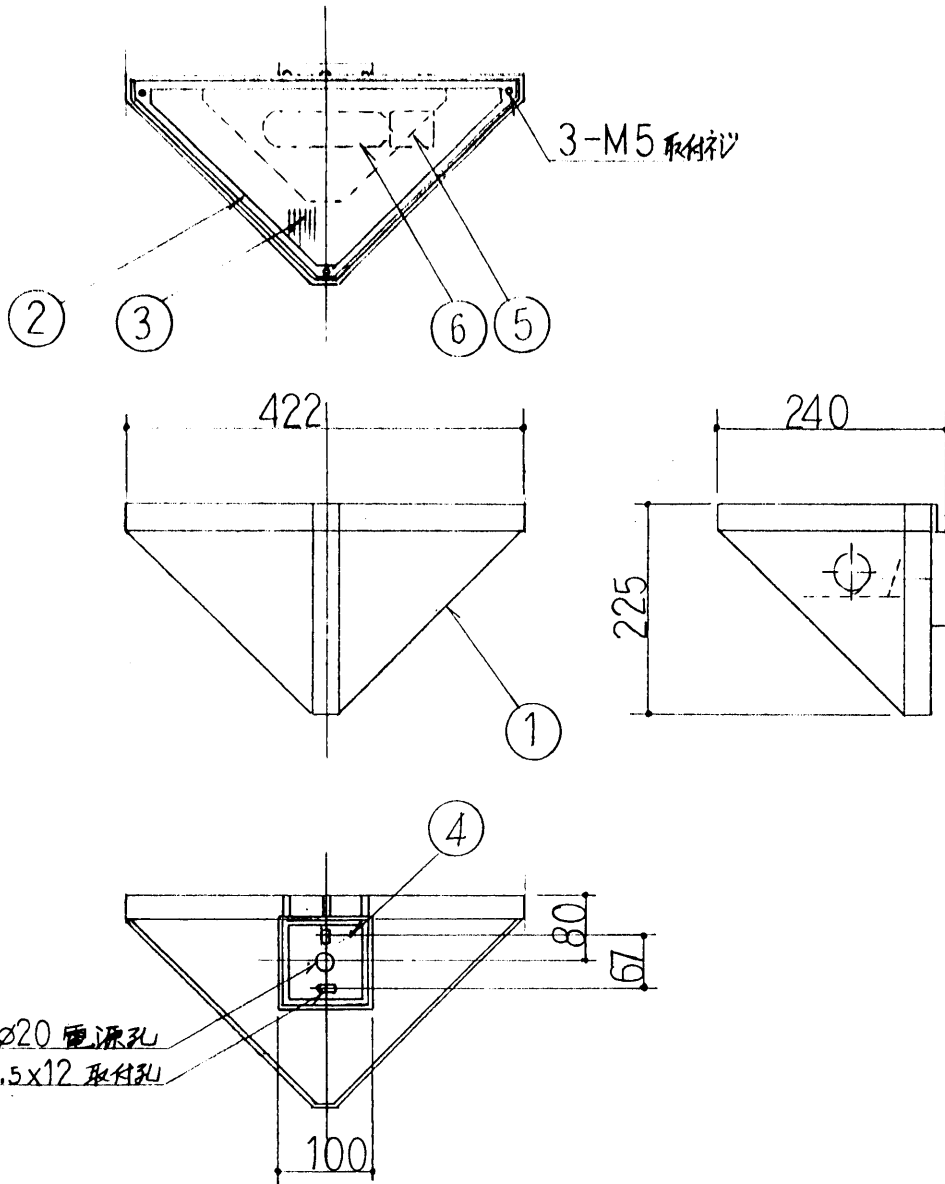

改良のため予告なく1部仕様を変更する場合がありますので御容赦願います。

安定器別置

6	ランプ		1	ハロゲン 70W	特記	上向、下向可	件名	E26 HYLUX 70wx1 壁付灯	
5	ソケット	磁器	1	E26		防雨			
4	取付板	SUS A16	1	生地	器具重量	2.5kg	品番	AH-4732	
3	カバー	ガラス E4	1	型押クリアー強化					
2	枠	ADC	1	黒色塗装	検印	製図	小山 開部		
1	本体	ADC	1	黒色塗装					
配号	部品名	材質	数量	仕上			yamada		