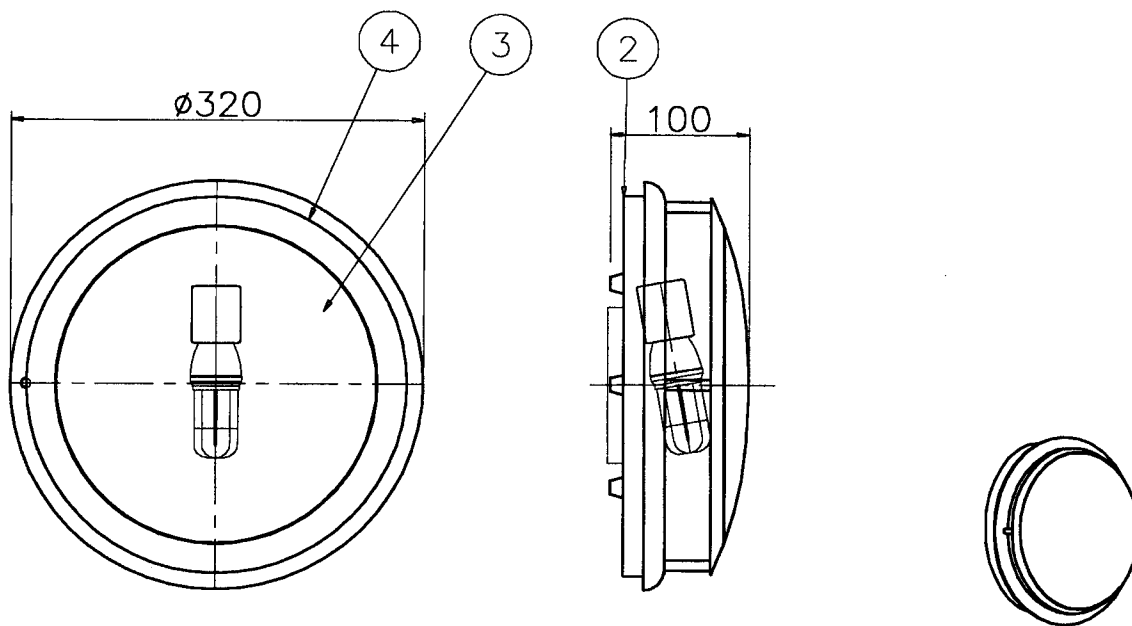

品番	仕上
AF-4773	シルバー塗装
AF-4774	黒色塗装

天井・壁付け兼用

H13.5 ランプワット数変更

6					特記	防雨型	件名
5					器具重量	2 kg	ランプ E26 電球形蛍光灯 EFD12WX1 蛍光色
4	枠	ADC	1	塗装	検印	製図	品名 AF-4773, 4774
3	カバー	ポリカーボ	1	乳白	佐藤久	小林	yamada
2	本体	ADC	1	塗装			
1	取付板	SPG t1.6	1	クロメート処理			
記号	部品名	材質	数量	仕上			