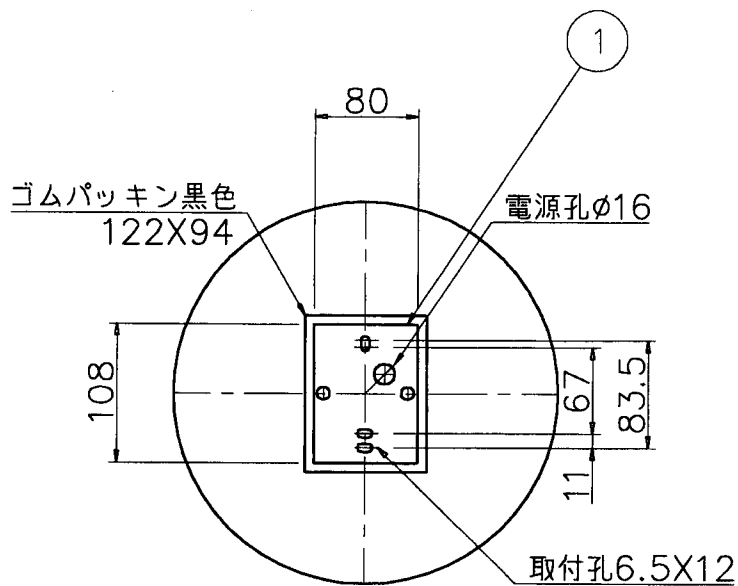

品番	仕上
AF-4773	シルバー塗装
AF-4774	黒色塗装

天井・壁付け兼用

H13.5 ランプワット数変更

6					特記	防雨型	件名
5					器具重量	2 kg	ランプ E26 電球形蛍光灯 EFD12WX1 蛍光色
4	枠	ADC	1	塗装	検印	製図	品名 AF-4773, 4774
3	カバー	ポリカーボ	1	乳白	佐藤久	小林	yamada
2	本体	ADC	1	塗装			
1	取付板	SPG t1.6	1	クロメート処理			
記号	部品名	材質	数量	仕上			