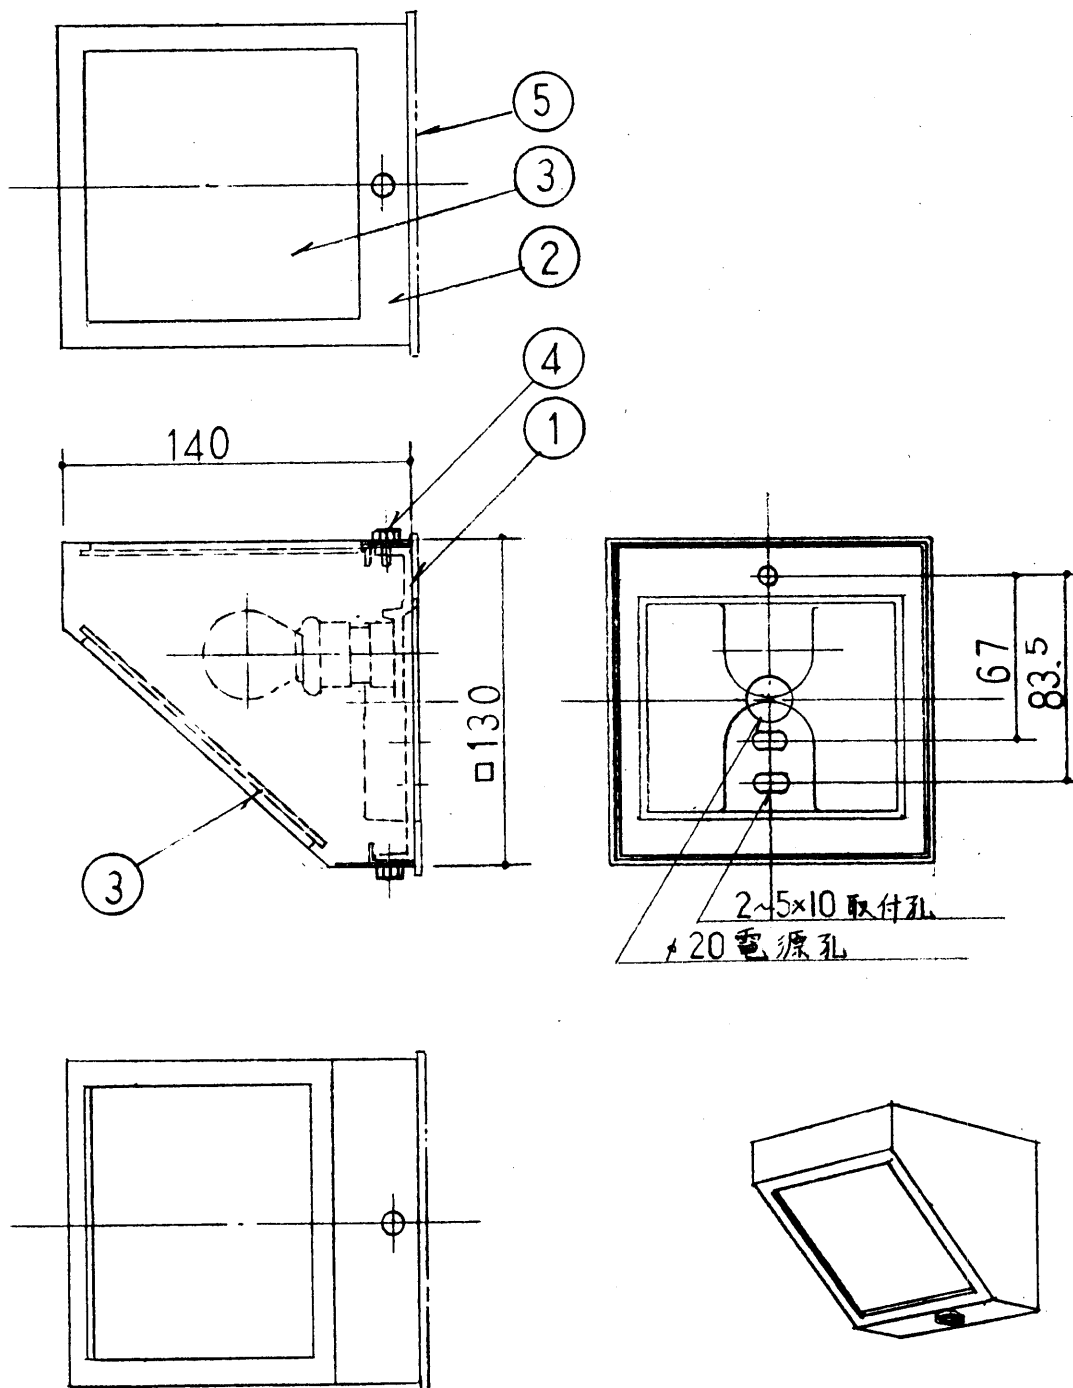

改良のため予告なく1部仕様を変更する場合がありますので御容赦願います。

97・7 改番

6					特記	防雨型	件名
5	パッキン	ゴム	1	黒色単気孔	器具重量	- 1,6 kg	品名 E17 二球(702h)40Wx1 門灯
4	取付ネジ	BSBM	2	黒色	検印	製図	品番 A1-4856
3	カバー	ガラス	2	クリア消し	長井	滝山	 山田照明
2	枠	BSP t.o.b	1	黒色アクリルエポキシ塗装			
1	本体	AC	1	白色塗装			
記号	部品名	材質	数量	仕上			