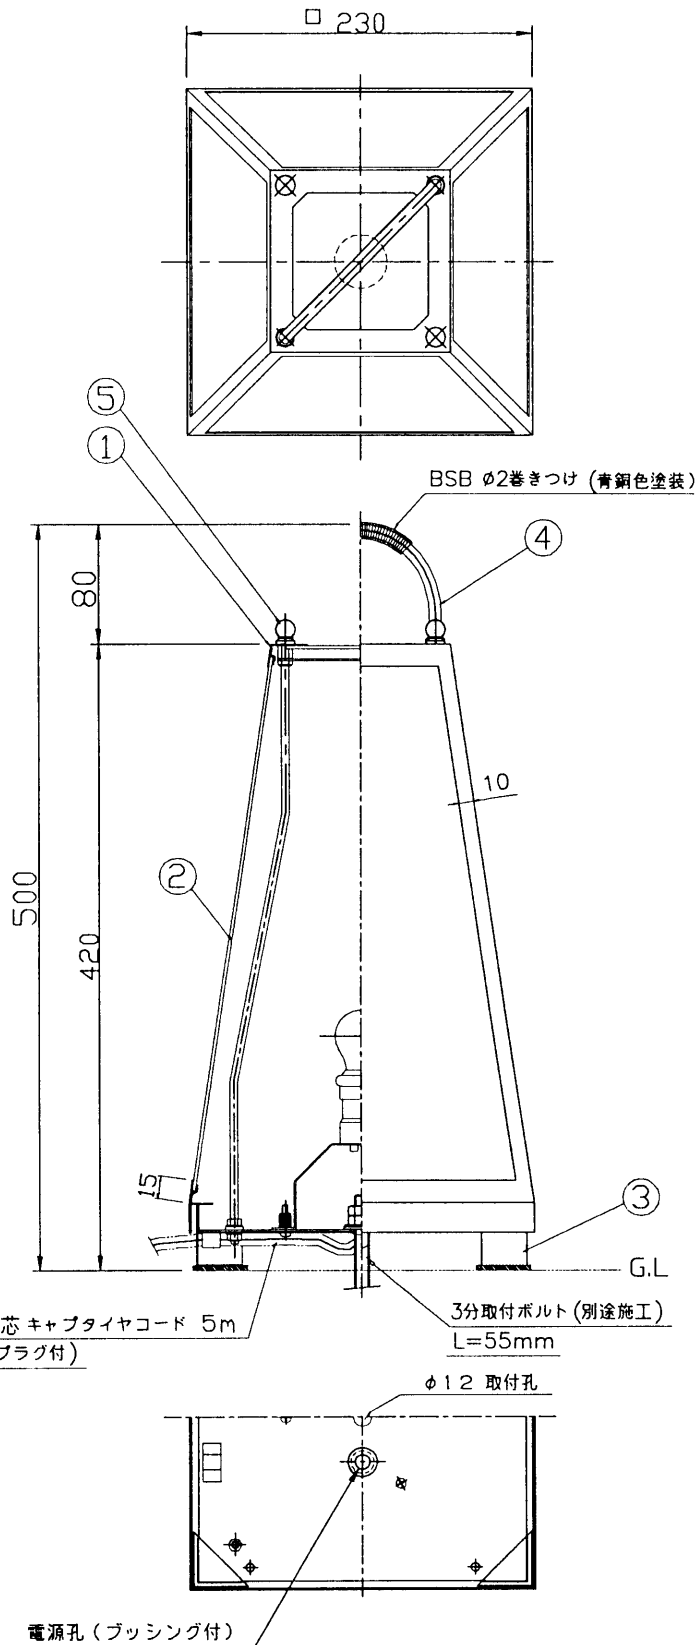

改良のため予告なく1部仕様を変更する場合がありますので御容赦願います。

**⚠ 安全に関するご注意**

- ・防雨型器具です。  
浴室などの湿気の多い場所では使用しないでください。  
また、雨水が地表にたまる場所や、雪で器具が埋没する場所では使用しないでください。  
絶縁不良に因る感電、火災の原因になります。
- ・地表面固定型専用です。  
取り付けは、必ず地表よりアンカーボルトを出し、しっかりと固定してください。  
置型で使用すると、転倒による器具破損や、火災の原因となります。

〈使用上のご注意〉

- ※器具内で送り配線をされる場合は、別途ご相談ください。
- ※器具を特殊環境（温泉地、塩外地など）で使用される場合は、別途ご相談下さい。

6					特記	防雨型 床面固定型	件名	
5	化粧ナット	BSBM M4	2	濃茶色塗装	器具重量	3.2Kg	品名	E17 PSカット(W)60W×1 和風外灯
4	取っ手	SUS-B φ8	1	濃茶色塗装				検印
3	脚座	SUS t2.0	4	濃茶色塗装	佐藤久	山岸	yamada	
2	カバー	アクリル t2	1式	乳白マット仕上げ				
1	枠	SUS t0.8	1式	濃茶色塗装				
部番	部品名	材質	数量	仕上				