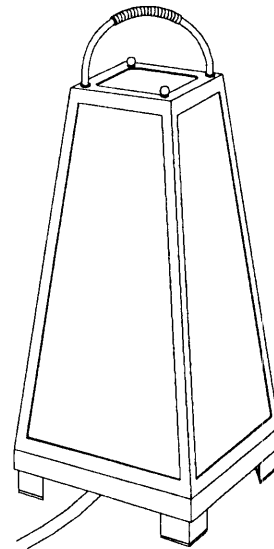

改良のため予告なく1部仕様を変更する場合がありますので御容赦願います。

**⚠ 安全に関するご注意**

- ・防雨型器具です。  
浴室などの湿気の多い場所では使用しないでください。  
また、雨水が地表にたまる場所や、雪で器具が埋没する場所では使用しないでください。  
絶縁不良に因る感電、火災の原因になります。
- ・地表面固定型専用です。  
取り付けは、必ず地表よりアンカーボルトを出し、しっかりと固定してください。  
置型で使用すると、転倒による器具破損や、火災の原因となります。

〈使用上のご注意〉

- ※器具内で送り配線をされる場合は、別途ご相談ください。
- ※器具を特殊環境（温泉地、塩外地など）で使用される場合は、別途ご相談下さい。

6					特記	防雨型 床面固定型	件名	
5	化粧ナット	BSBM M4	2	濃茶色塗装	器具重量	3.2Kg	品名	E17 PSカット(W)60W×1 和風外灯
4	取っ手	SUS-B φ8	1	濃茶色塗装				検印
3	脚座	SUS t2.0	4	濃茶色塗装	佐藤久	山岸	yamada	
2	カバー	アクリル t2	1式	乳白マット仕上げ				
1	枠	SUS t0.8	1式	濃茶色塗装				
部番	部品名	材質	数量	仕上				