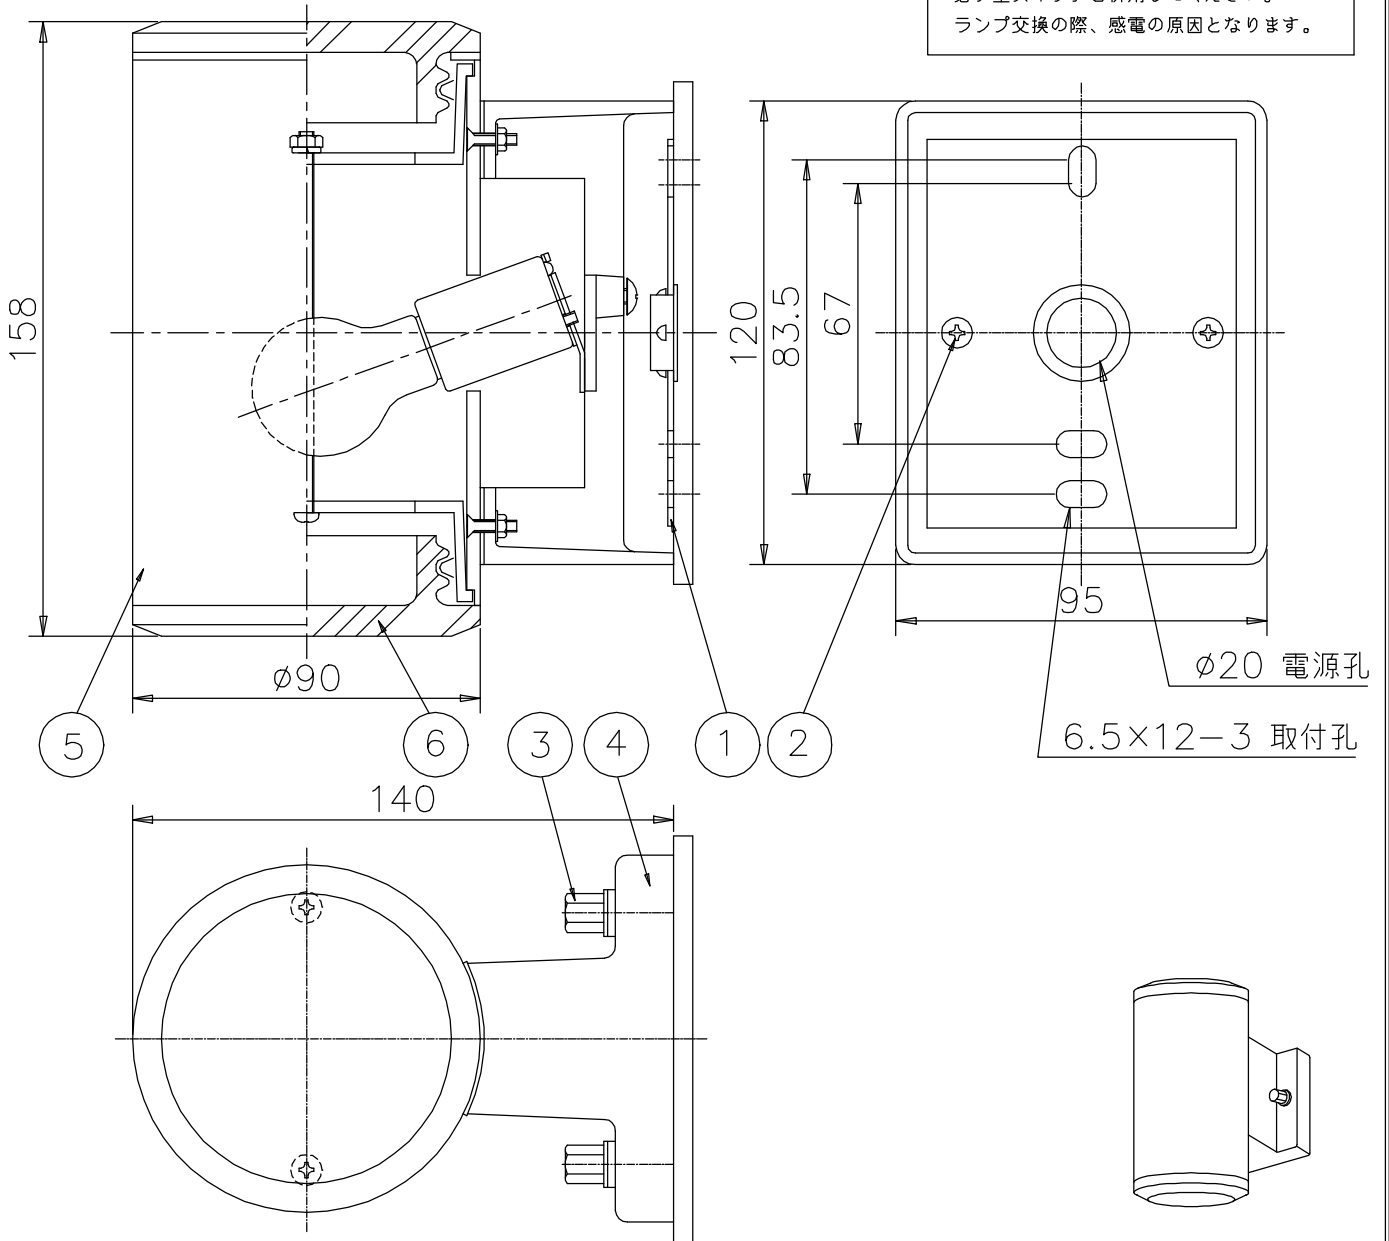

改良のため予告なく1部仕様を変更する場合がありますので御容赦願います。

△ 安全に関するご注意

- 防雨型器具です。
浴室などの湿気の高い場所では使用しないでください。
絶縁不良による感電、火災の原因となります。
- 壁面取付け専用型の器具です。
指定外取付けは、落下、絶縁不良による感電、火災の原因となります。
- 必ず壁スイッチと併用してください。
ランプ交換の際、感電の原因となります。

*人が容易に触れるおそれのない2m以上の場所に取り付けてください。

H14.2 部品欄訂正

6	カバー	ガラス	2	透明消し	特記	防雨型	件名		
5	灯体	AT	1	黒色塗装			器具重量	1.2kg	品名
4	フランジ	ADC	1	黒色塗装	検印	製図			E17 PSクリプトン(木口) 60w×1 壁付灯
3	取付用ナット	BSBM M5	2	黒色メッキ			品番		AE-4898
2	取付用ネジ	SUS M5	2	生地	小山	開部			
1	取付板	SUS t1.0	1	生地					
部番	部品名	材質	数量	仕上					