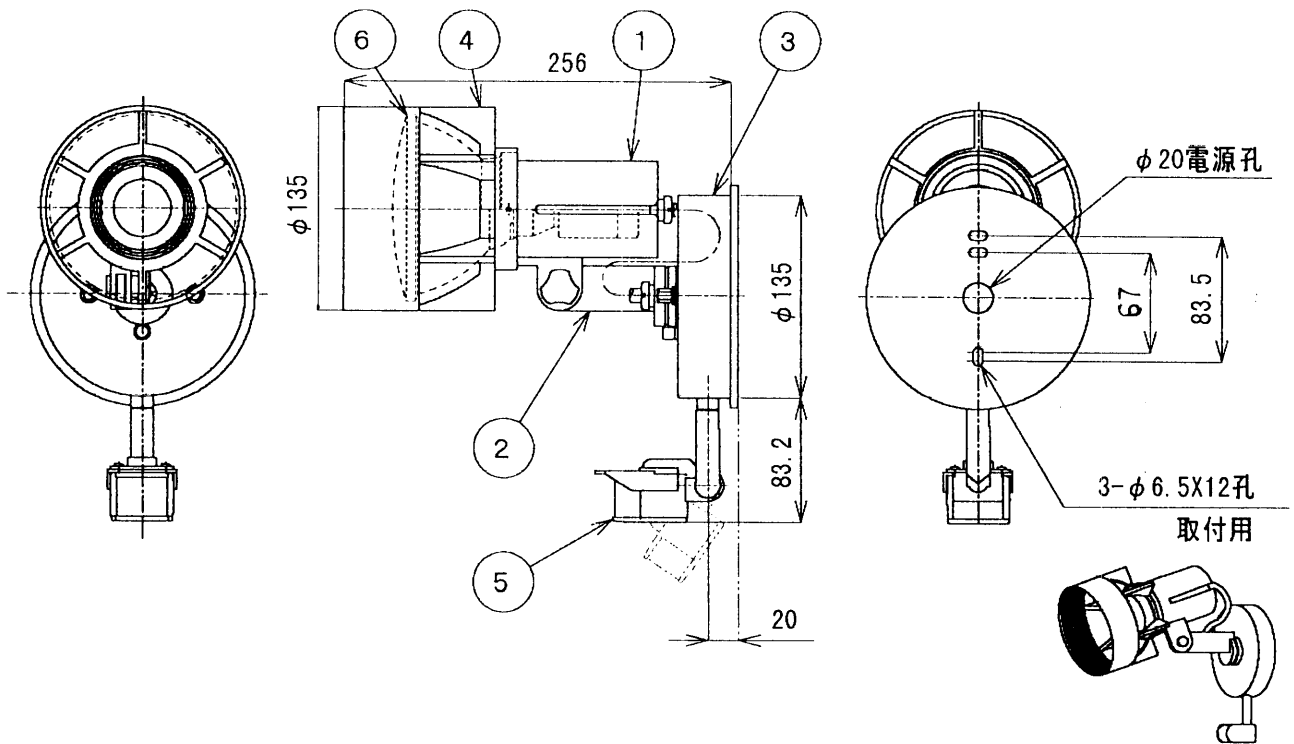

〈人感センサについて〉

※ 夕方（周囲の明るさが約30Lx以下）になると自動的に点灯待機状態となり、検知範囲で人の動きを検知すると全点灯。また、人がいなくなると約60秒後に消灯し、夜明けごろ（周囲の明るさが約60Lx以上）になると自動的に消灯します。

※ 検知範囲は気温、服装、移動速度などにより多少変化することがあります。