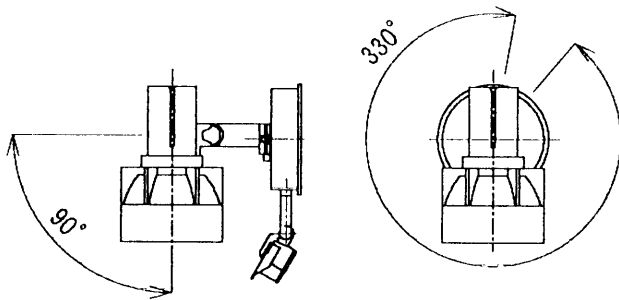

改良のため予告なく1部仕様を変更する場合がありますので御容赦願います。

⚠ 安全に関するご注意

- 防雨型器具です。
浴室などの 湿気の高い場所では使用しないでください。
絶縁不良に因る感電、火災の原因となります。
- 壁面取付専用器具です。
指定外取付けは、落下・絶縁不良による感電
火災の原因となります。
- 必ず壁スイッチと併用してください。
ランプ交換の際、感電の原因となります。

〈使用上のご注意〉