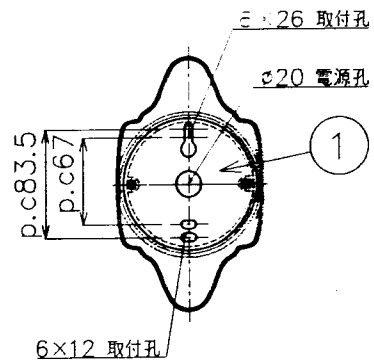

H16, 11 取付板変更

6	化粧ナット	BS	2	黒色塗装	特記	防雨型 壁付専用型	件名		
5	天蓋	ADC	1	青銅色塗装			品名	E26・普通球(クリア) 60W×1灯	
4	ソケットカバー	SPC	1	青銅色塗装	器具重量	3.5Kg	品番	ニ-7112	壁付灯
3	セード	ガラス	6	スモーク			取付板	SPC	1
2	フランジ	ADC	1	青銅色塗装	取付板	SPC	1	クロメート	
1	取付板	SPC	1	クロメート	小山	開部	yamada		
部番	部品名	材質	数量	仕上					