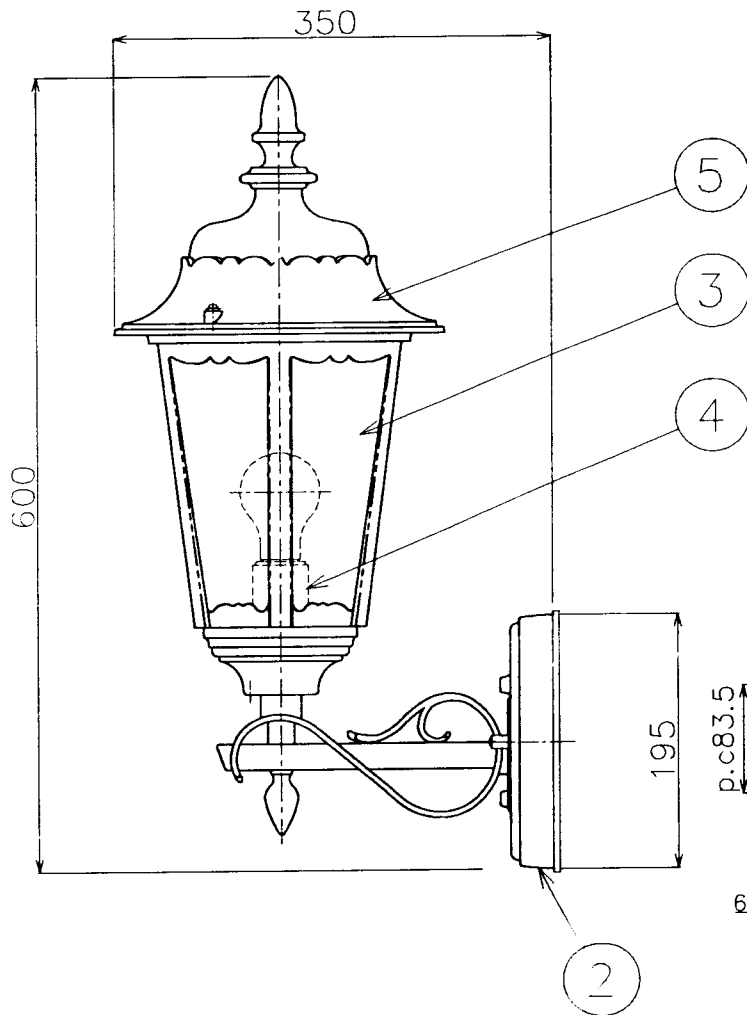

改良のため予告なく1部仕様を変更する場合がありますので御容赦願います。

**△安全に関するご注意**

- ・防雨型器具です。  
浴室などの湿気が多い場所では使用しないでください。  
絶縁不良による感電・火災の原因となります。
- ・壁面取付け専用器具です。  
指定外取付けは、落下・絶縁不良による感電・火災の原因となります。
- ・必ず壁スイッチと併用してください。  
ランプ交換の際、感電の原因となります。

H16, 11 取付板変更

6	化粧ナット	BS	2	黒色塗装	特記	防雨型 壁付専用型	件名		
5	天蓋	ADC	1	青銅色塗装			品名	E26・普通球(クリア) 60W×1灯	
4	ソケットカバー	SPC	1	青銅色塗装	器具重量	3.5Kg	品番	ニ-7112	壁付灯
3	セード	ガラス	6	スモーク			取付板	SPC	1
2	フランジ	ADC	1	青銅色塗装	取付板	SPC	1	クロメート	
1	取付板	SPC	1	クロメート	小山	開部	yamada		
部番	部品名	材質	数量	仕上					