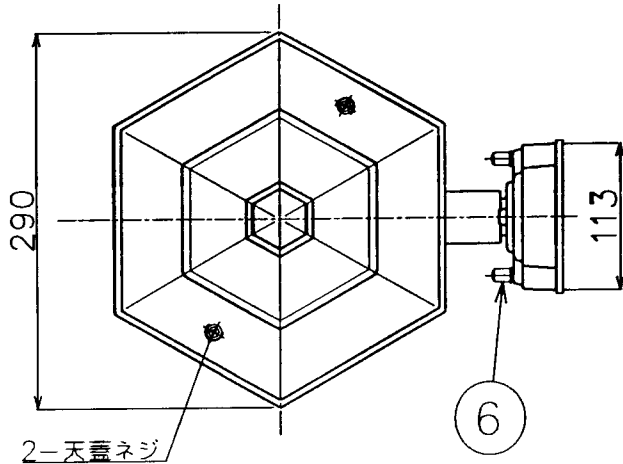

H16, 11 取付板変更

6	化粧ナット	BS	2	黒色塗装	特記	防雨型 壁付専用型	件名		
5	天蓋	ADC	1	青銅色塗装			品名	E26・普通球(クリア) 60W×1灯	
4	ソケットカバー	SPC	1	青銅色塗装	器具重量	3.5Kg	品番	ニ-7112	壁付灯
3	セード	ガラス	6	スモーク			取付板	SPC	1
2	フランジ	ADC	1	青銅色塗装	取付板	SPC	1	クロメート	
1	取付板	SPC	1	クロメート	小山	開部	yamada		
部番	部品名	材質	数量	仕上					