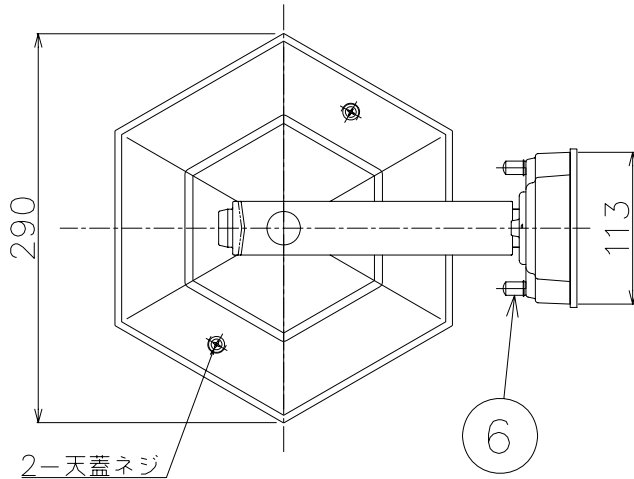

改良のため予告なく1部仕様を変更する場合がありますので御容赦願います。

⚠安全に関するご注意

- ・防雨型器具です。
浴室などの湿気の多い場所では使用しないでください。
絶縁不良による感電・火災の原因となります。
- ・壁面取付け専用器具です。
指定外取付けは、落下・絶縁不良による感電・火災の原因となります。
- ・必ず壁スイッチと併用してください。
ランプ交換の際、感電の原因となります。

H18.4 図面訂正
H16.11 取付板変更

部番	部品名	材質	数量	仕上	特記	器具重量	検印	製図	件名	品名	品番
6	化粧ナット	BS	2	黒色塗装	防雨型 壁付専用型	3.5Kg	小山	開部	AI-7113 壁付灯	E26・普通球(クリア) 60W×1灯	yamada
5	天蓋	ADC	1	青銅色塗装							
4	ソケットカバー	SPC	1	青銅色塗装							
3	セード	ガラス	6	スモーク							
2	フランジ	ADC	1	青銅色塗装							
1	取付板	SPC	1	クロメート							