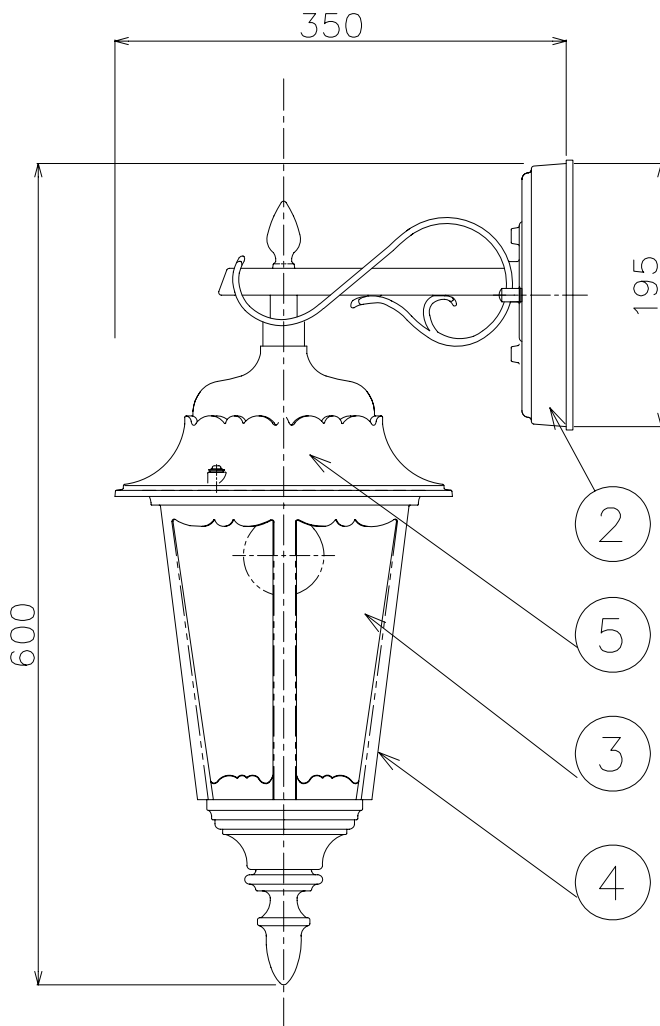

改良のため予告なく1部仕様を変更する場合がありますので御容赦願います。

⚠安全に関するご注意

- ・防雨型器具です。
浴室などの湿気の多い場所では使用しないでください。
絶縁不良による感電・火災の原因となります。
- ・壁面取付け専用器具です。
指定外取付けは、落下・絶縁不良による感電・火災の原因となります。
- ・必ず壁スイッチと併用してください。
ランプ交換の際、感電の原因となります。

H18.4 図面訂正
H16.11 取付板変更

部番	部品名	材質	数量	仕上	特記	器具重量	検印	製図	件名	品名	品番
6	化粧ナット	BS	2	黒色塗装	防雨型 壁付専用型	3.5Kg	小山	開部	AI-7113 壁付灯	E26・普通球(クリア) 60W×1灯	yamada
5	天蓋	ADC	1	青銅色塗装							
4	ソケットカバー	SPC	1	青銅色塗装							
3	セード	ガラス	6	スモーク							
2	フランジ	ADC	1	青銅色塗装							
1	取付板	SPC	1	クロメート							