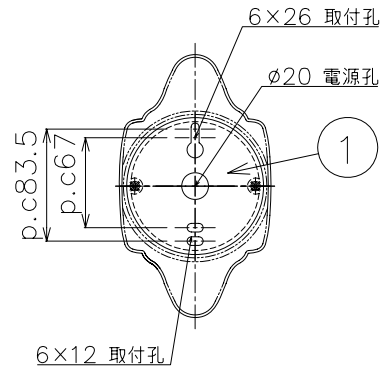

改良のため予告なく1部仕様を変更する場合がありますので御容赦願います。

⚠安全に関するご注意

- ・防雨型器具です。
  浴室などの湿気の多い場所では使用しないでください。
  絶縁不良による感電・火災の原因となります。
- ・壁面取付け専用器具です。
  指定外取付けは、落下・絶縁不良による感電・火災の原因となります。
- ・必ず壁スイッチと併用してください。
  ランプ交換の際、感電の原因となります。

H18.4 図面訂正
H16.11 取付板変更

部番	部品名	材質	数量	仕上	特記	器具重量	検印	製図	件名	品名	品番
6	化粧ナット	BS	2	黒色塗装	防雨型 壁付専用型	3.5Kg	小山	開部	AI-7113 壁付灯	E26・普通球(クリア) 60W×1灯	yamada
5	天蓋	ADC	1	青銅色塗装							
4	ソケットカバー	SPC	1	青銅色塗装							
3	セード	ガラス	6	スモーク							
2	フランジ	ADC	1	青銅色塗装							
1	取付板	SPC	1	クロメート