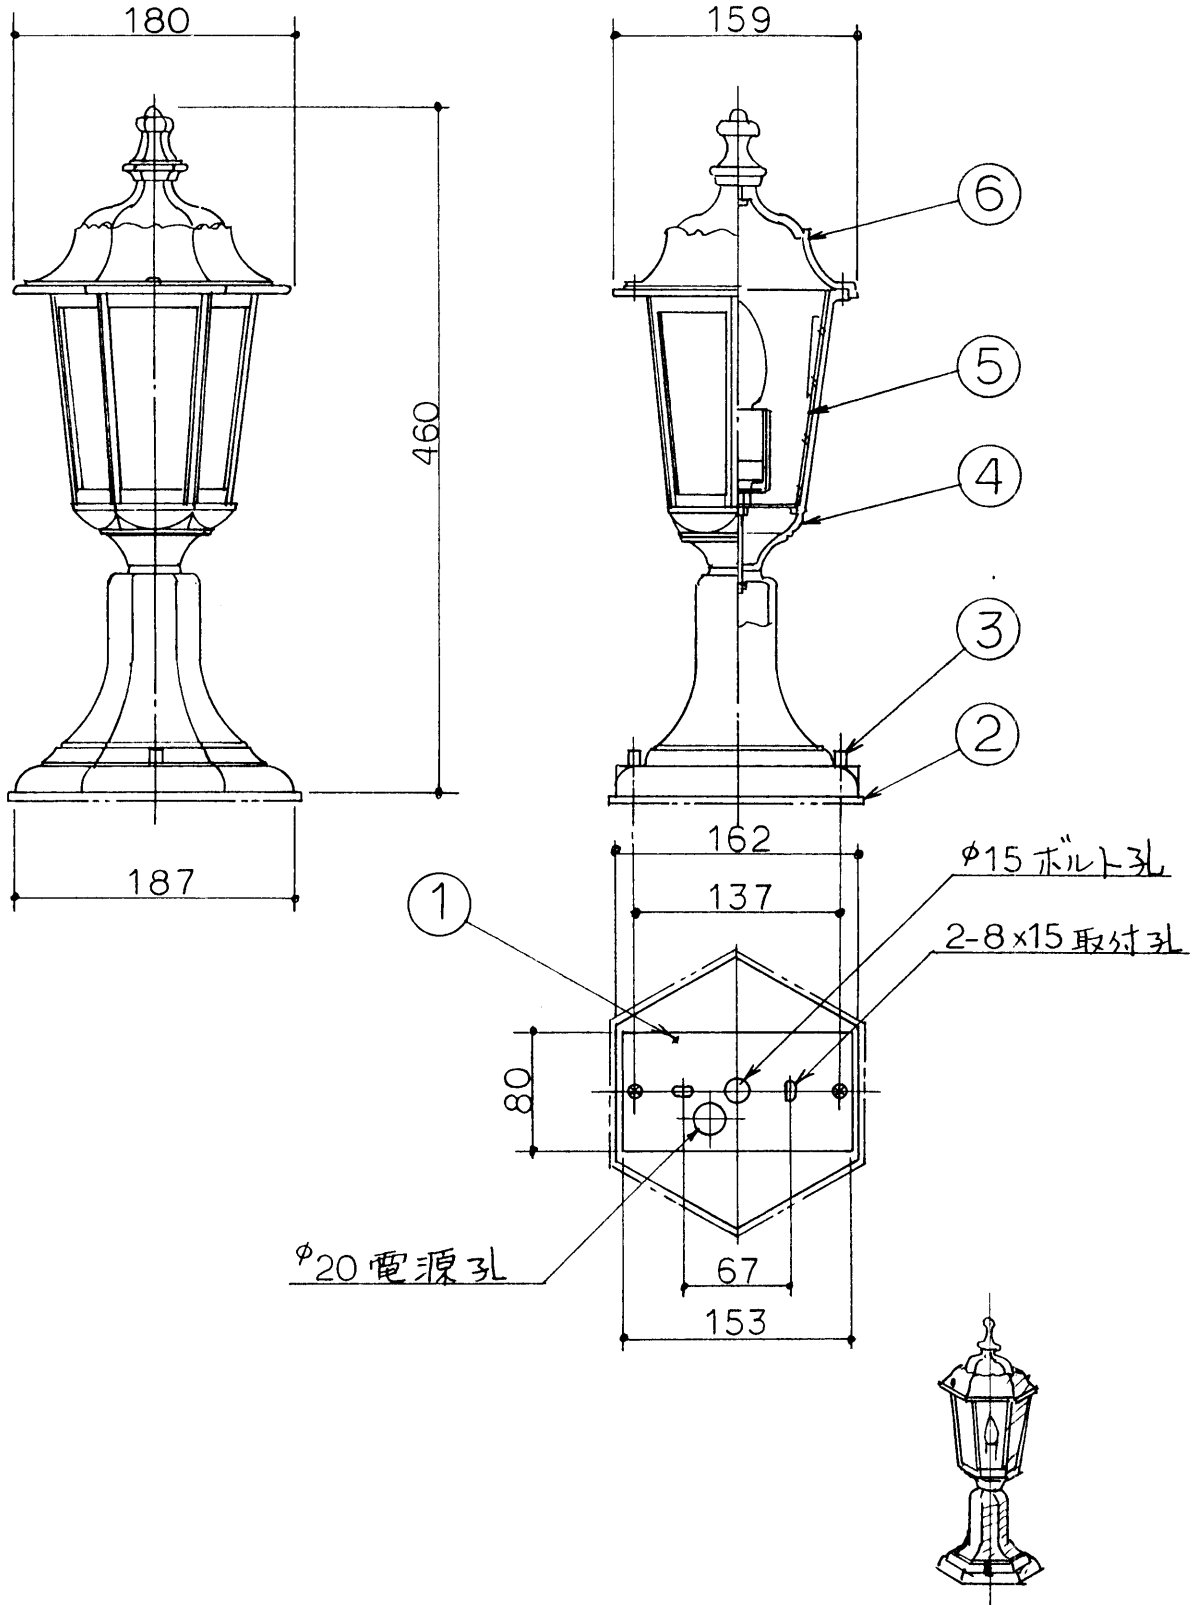

改良のため予告なく1部仕様を変更する場合がありますので御容赦願います。

6	笠	A&C	1	青銅色塗装	特記	防雨型	件名
5	セード	板ガラス	6	スモーク			
4	本体	A&C	1	青銅色塗装	器具重量	1.5 kg	品名
3	袋ネット	BSBM	2	青銅色塗装	検印		製図
2	パッキング	PE	1		小山 開部	yamada	品番
1	取付金具	SPC	1	クロメート			AI-7119
記号	部品名	材質	数量	仕上			