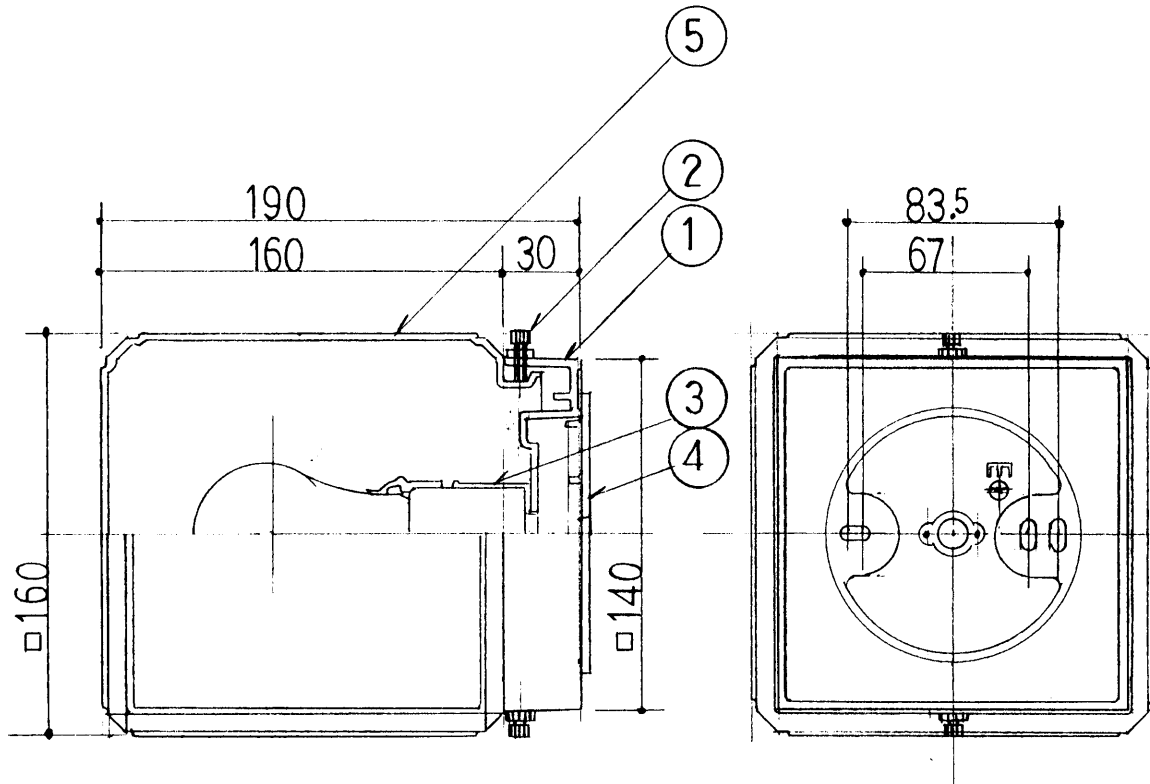

改良のため予告なく1部仕様を変更する場合がありますので御容赦願います。

6					特記	防雨	件名
5	グローブ	ガラス	1	硬質クリア消ツ	器具重量	1.6 kg	品名 E 26 LW 60 <sup>W</sup> x 1
4	パッキン	EPR	1	黒色	検印	製図	品番 BI-4040
3	パッキン	シリ	1式	自然色	近藤		
2	取付ネジ	BSBM	2	黒色			
1	本体	ADC	1	黒色塗装			
記号	部品名	材質	数量	仕上			