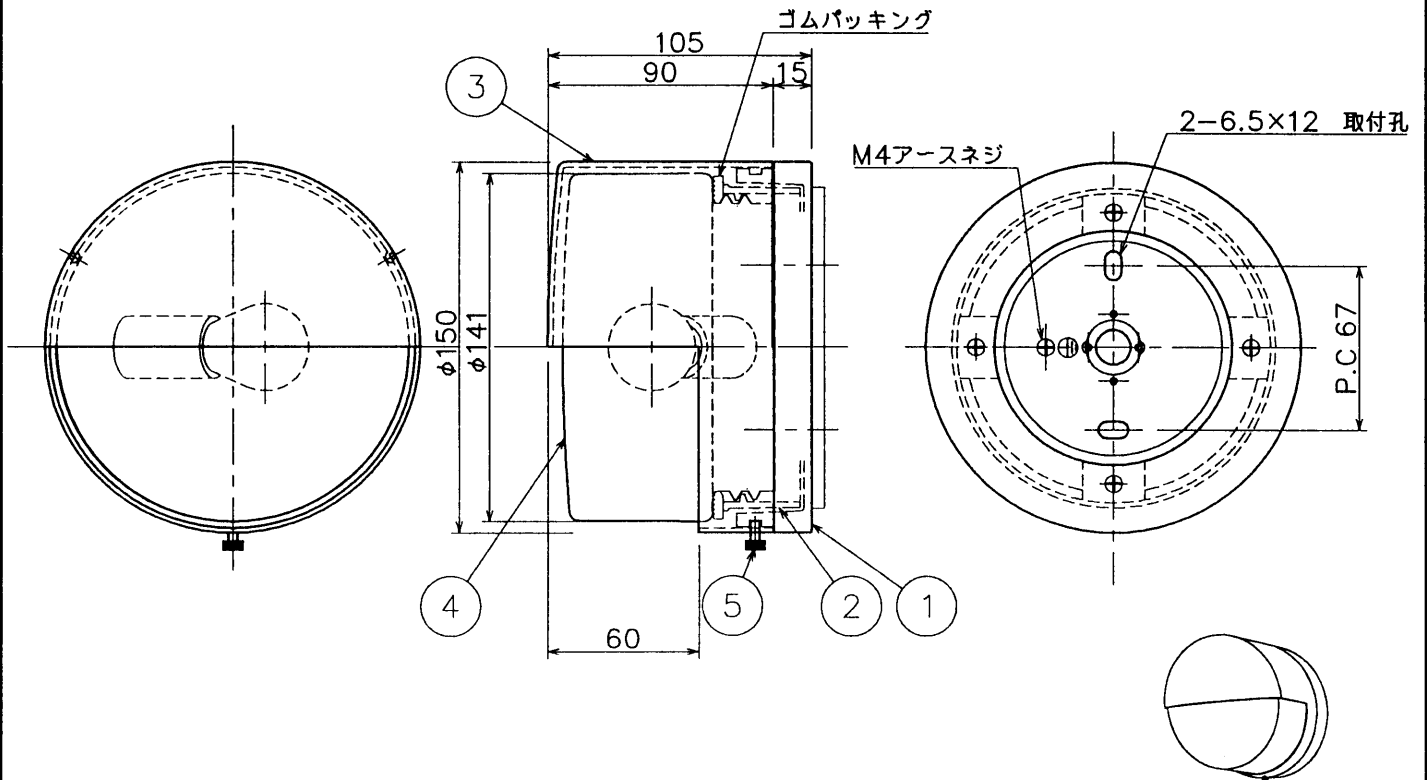

改良の為予告なく1部仕様を変更する場合がありますので御容赦願います。

⚠ 安全に関する注意

- 壁面取付け専用型の器具です。
指定外取付けは、落下、絶縁不良による感電火災の原因となります。
- 必ず壁スイッチと併用してください。
ランプ交換の際、感電の原因となります。

(使用上のご注意)

※器具を、特殊環境(温泉地、塩害地など)でご使用される場合は、別途ご相談ください。

6					特記	防雨・防湿型	件名		
5	ホルダーネジ	BSBM M4	1	黒色	器具重量	1.4 kg	品名	E-17 ミニランプ25W×1灯 ブラケット	
4	グローブ	ガラス	1	白色			品番	BI-4176	
3	化粧カバー	ALPt2.0	1	黒色エポキシ塗装	検印	製図			
2	グローブホルダー	ADC	1	生地	佐藤	TDC	yamada		
1	本体	ADC	1	黒色エポキシ塗装					
記号	部品名	材質	数量	仕上					