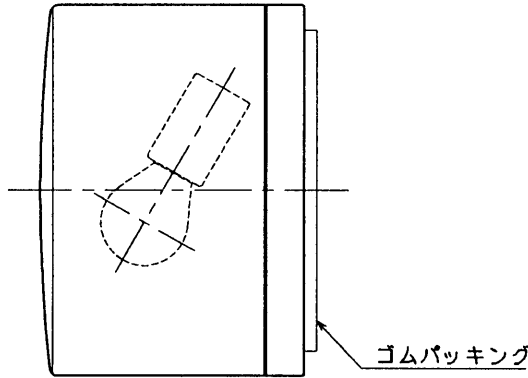

改良の為予告なく1部仕様を変更する場合がありますので御容赦願います。

⚠ 安全に関する注意

- 壁面取付け専用型の器具です。
指定外取付けは、落下、絶縁不良による感電火災の原因となります。
- 必ず壁スイッチと併用してください。
ランプ交換の際、感電の原因となります。

(使用上のご注意)

※器具を、特殊環境(温泉地、塩害地など)でご使用される場合は、別途ご相談ください。

6					特記	防雨・防湿型	件名		
5	ホルダーネジ	BSBM M4	1	黒色	器具重量	1.4 kg	品名	E-17 ミニランプ25W×1灯 ブラケット	
4	グローブ	ガラス	1	白色			品番	BI-4176	
3	化粧カバー	ALPt2.0	1	黒色エポキシ塗装	検印	製図			
2	グローブホルダー	ADC	1	生地	佐藤	TDC	yamada		
1	本体	ADC	1	黒色エポキシ塗装					
記号	部品名	材質	数量	仕上					