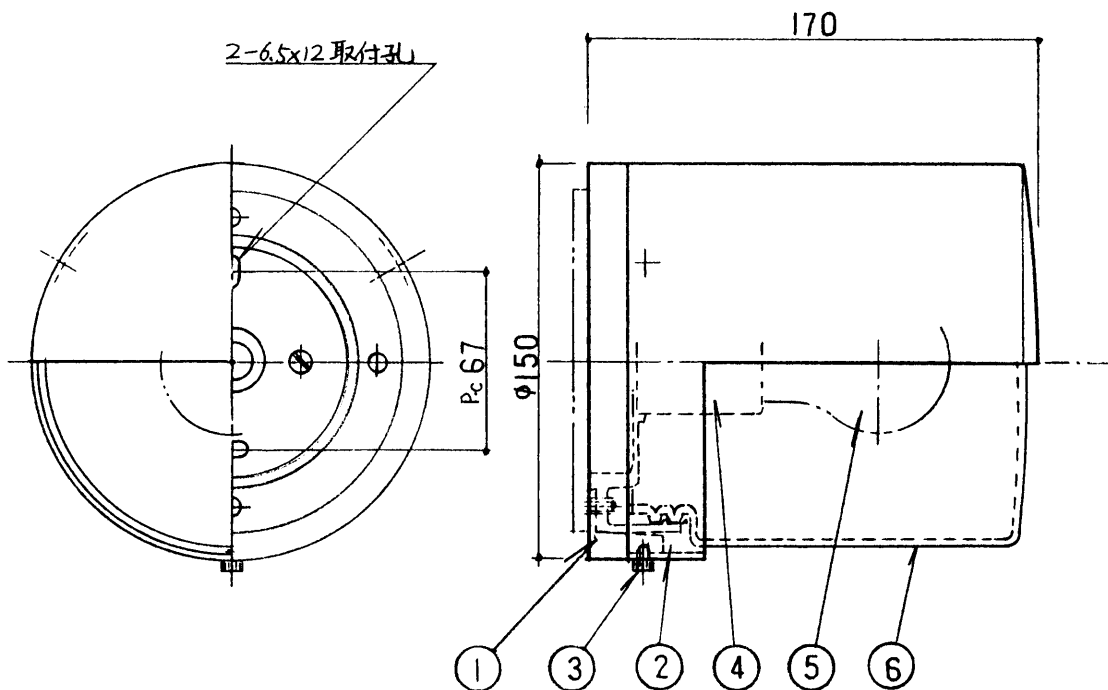

改良のため予告なく1部仕様を変更する場合がありますので御容赦願います。

6	グローブ	硬質ガラス	1	白色サンド消シ	特記	防雨 防湿	件名	
5	ランプ		1	E26 LW40 <sup>W</sup>	器具重量	1.6 kg	品名	E26 LW40 <sup>W</sup> ×1 <sup>灯</sup> フラケット
4	ソケット	磁器	1	E26	検印	製図	品番	BI-4177
3	ホルダーベース	BSBM M4	1	黒色	杉田 原沢		 <b>山田照明</b>	
2	フード	ALP <sup>t</sup> 2.0	1	〃				
1	本体	Ac	1	黒色アクリル樹脂塗装				
記号	部品名	材質	数量	仕 上				