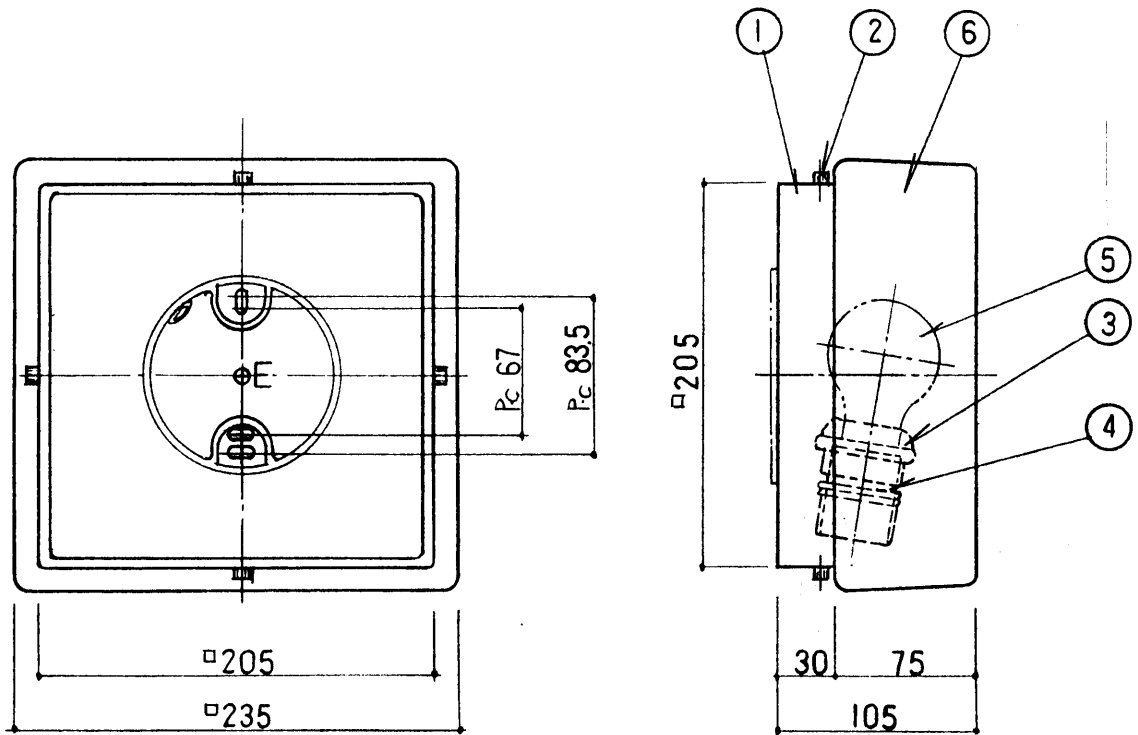

改良のため予告なく1部仕様を変更する場合がありますので御容赦願います。

6	グローブ	硬質ガラス	1	白色サンド消シ	特記	防雨・防湿	件名
5	ランプ		1	E26LW60 <sup>w</sup>	器具重量	2.2 kg	品名 E26 LW60 <sup>w</sup> ×1 <sup>灯</sup> ブラケット
4	ソケット	磁器	1	E26	検印	製図	品番 B1-4185
3	パッキン	シリコン	1式	半乳	杉田 原沢		 <b>山田照明</b>
2	ホルマビス	BSBM <sup>M4</sup>	4	黒色仕上			
1	本体	ADC	1	黒色ア加工件シ塗装			
記号	部品名	材質	数量	仕上			