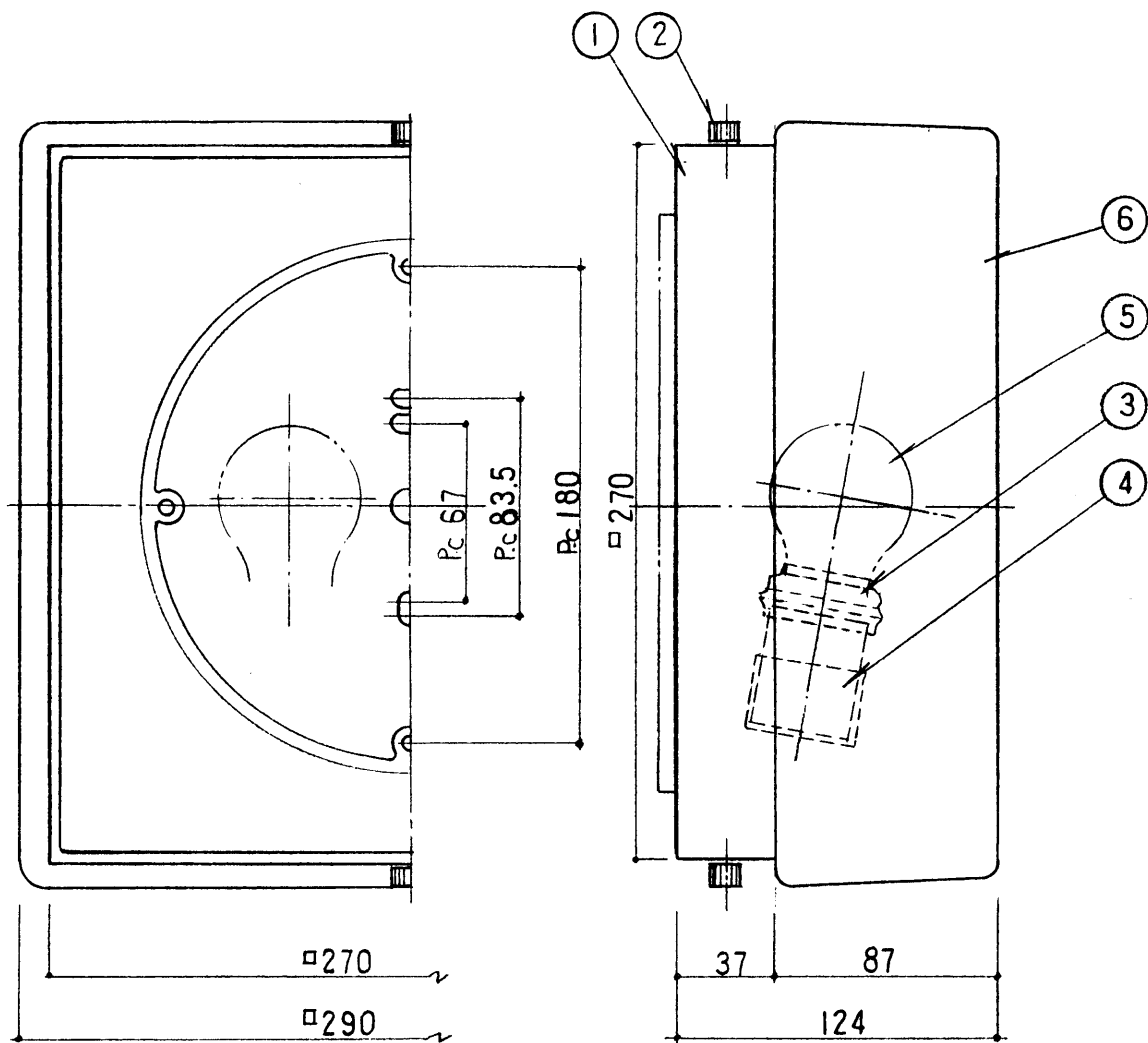

改良のため予告なく1部仕様を変更する場合がありますので御容赦願います。

6	グローブ	硬質ガラス	1	白色消シ	特記	防雨・防湿	件名	
5	ランプ		2	E26LW40 ^v	器具重量	4.7 kg	品名	E26LW40 ^v ×2 ブラケット
4	ソケット	磁器	2	E26	検印	製図	品番	BI-4186
3	パッキン	シリコン	2組	半乳	杉田 原沢		 山田照明	
2	ボルト・ビス	BSBM	2	頭部黒色ABS				
1	本体	Ac	1	黒色アクリル樹脂塗装				
記号	部品名	材質	数量	仕上				