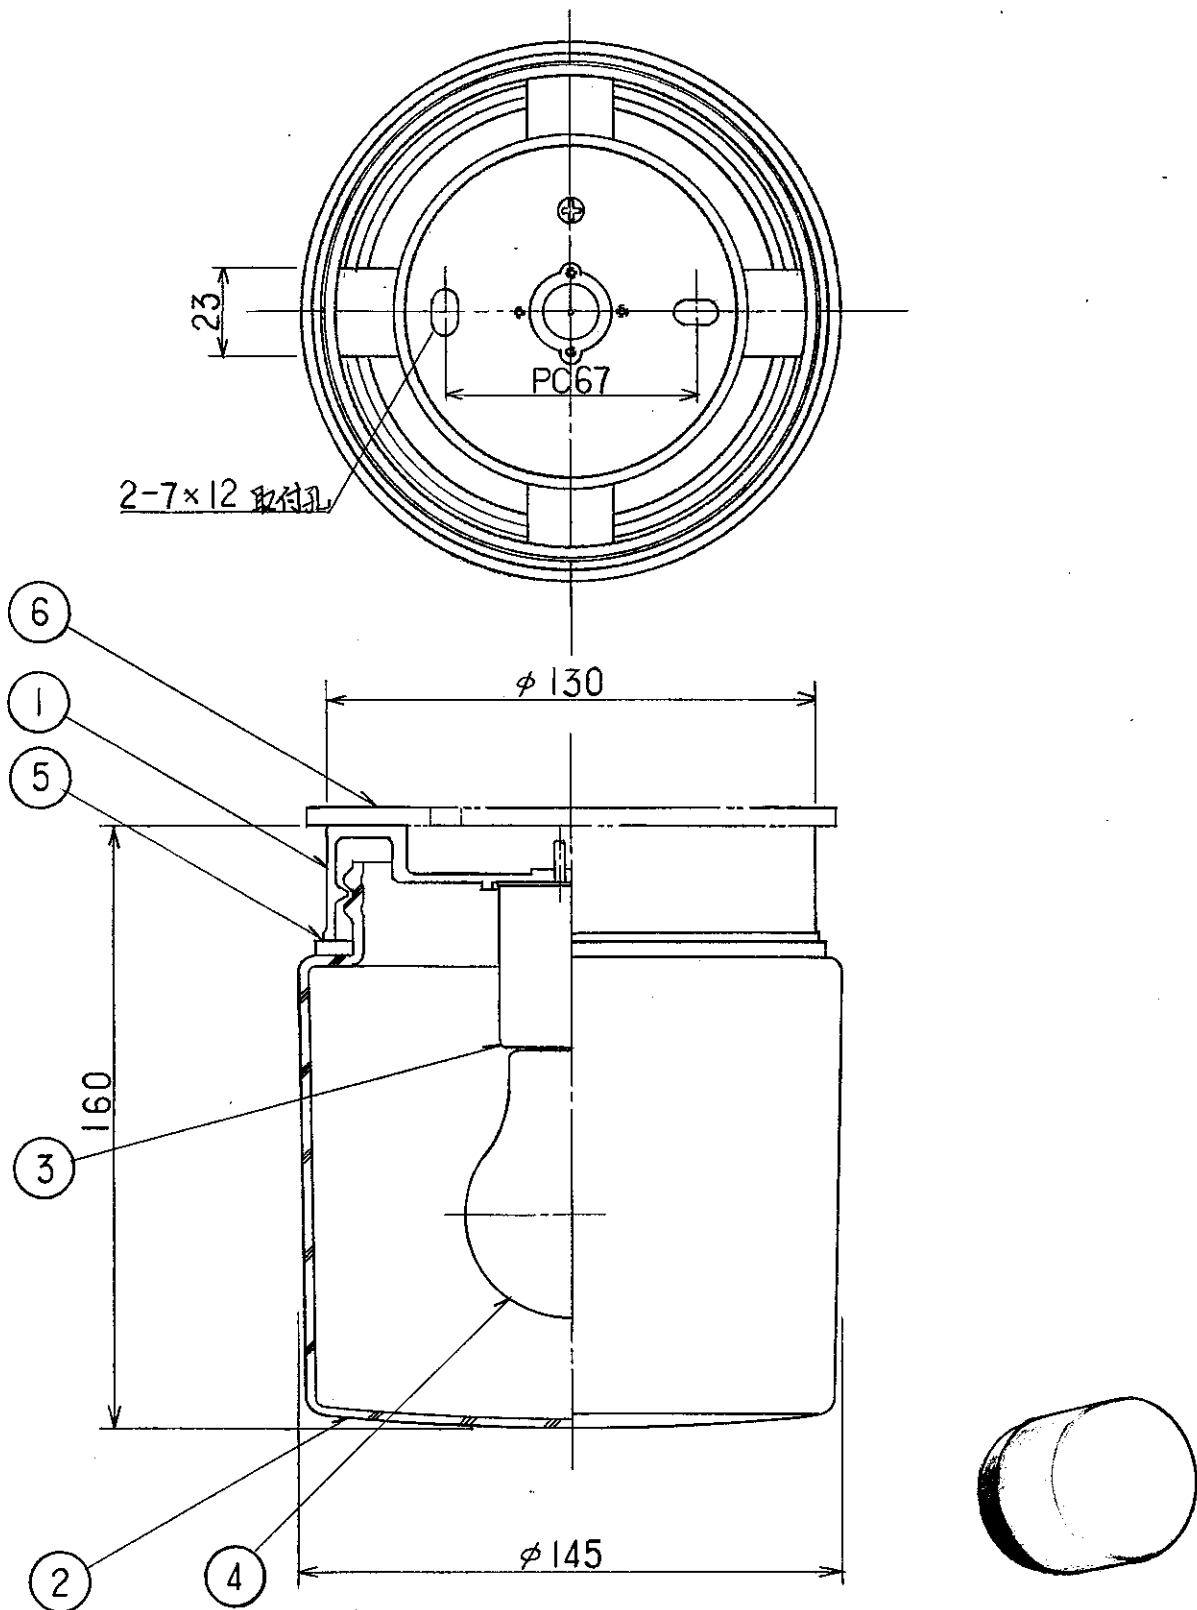

改良のため予告なく1部仕様を変更する場合がありますので御容赦願います。

6	パッキン(B)EPTポイント5	黒色	特記	件名
5	パッキン(A)EPTポイントA	黒色	器具重量	品名 E26 LW 40W × 1 防雨防湿BR
4	ランプ IL	100V 40W シリカ	1.1 kg	品番 B1-4192
3	モーター/磁器	E-26 ベーズ	検印	製図
2	グローブ硝子	白消し硬質ガラス		
1	本体 ADC	黒色エポキシ塗装	杉田	
記号	部品名	材質	数量	仕上