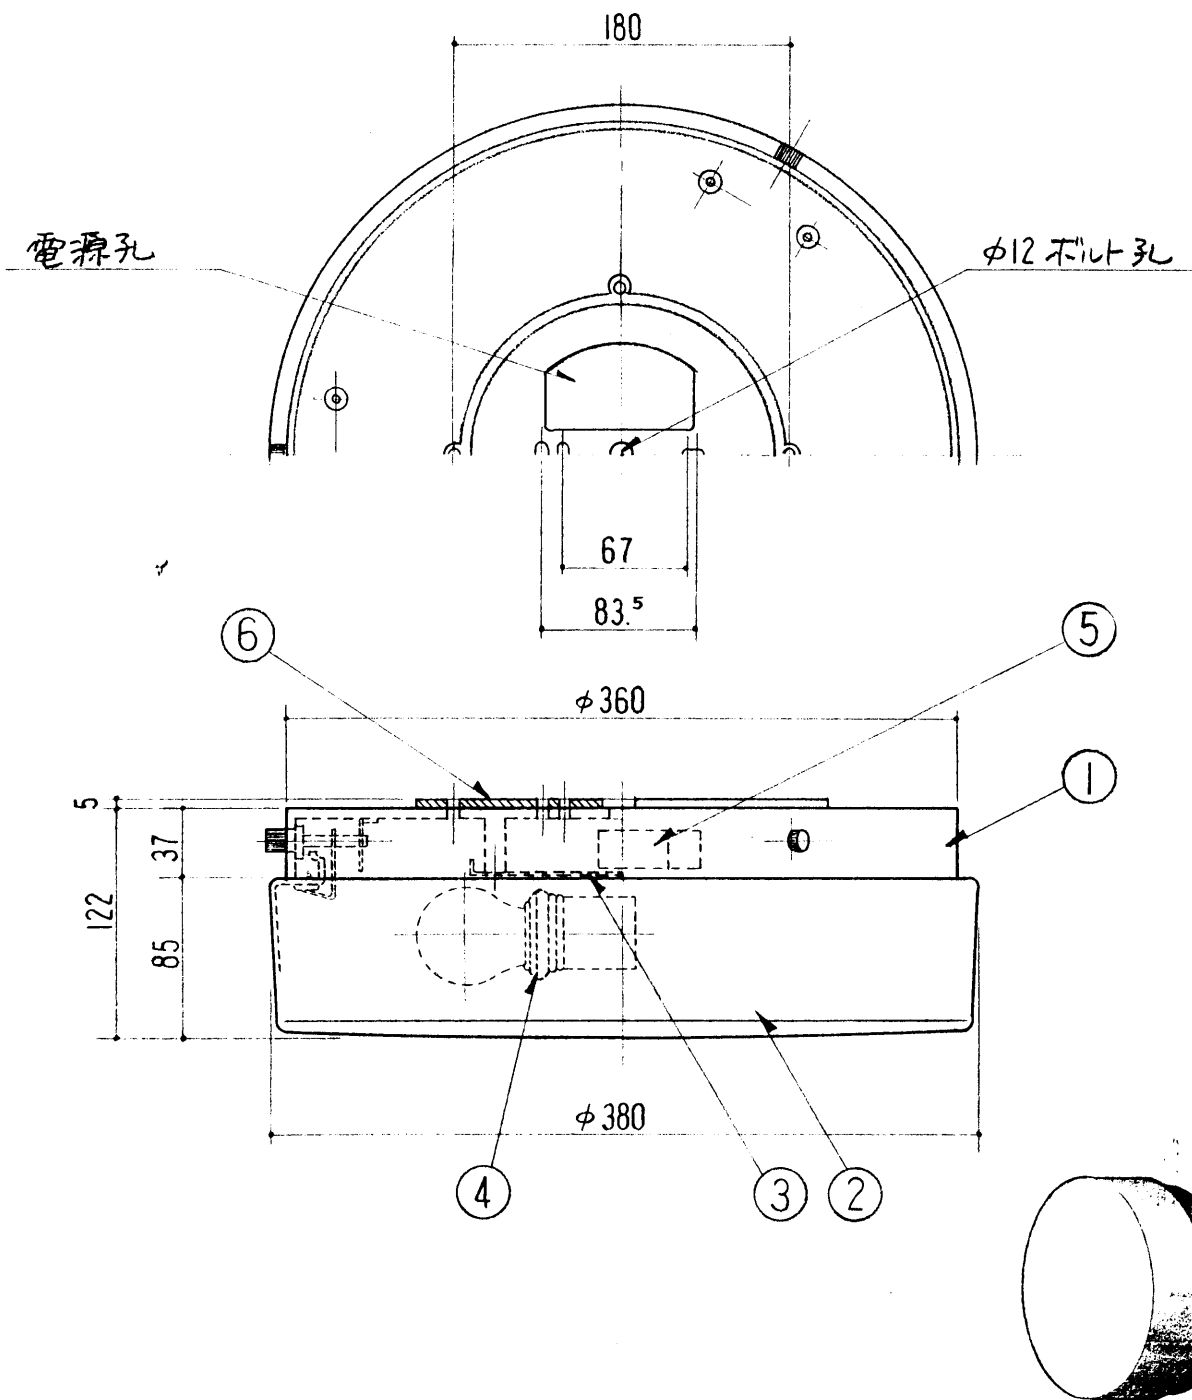

改良のため予告なく1部仕様を変更する場合がありますので御容赦願います。

6	パッキン	CR15.0	1	単気孔	特記	防雨, 防湿	件名	
5	端子台		1	ZP + アース付	器具重量	4.2 kg	品名	E26 LW40 ^w × 3 ブラケット
4	ランプパッキン	SI	3	自然色	検印		品番	BI-4195
3	反射板	ALP1.2	1	白色塗装	製図			
2	グローブ	硬質ガラス	1	白色カド消シ	杉田 渡辺		 山田照明	
1	本体	AC	1	黒色アクリルエポキシ塗装				
記号	部品名	材質	数量	仕上				