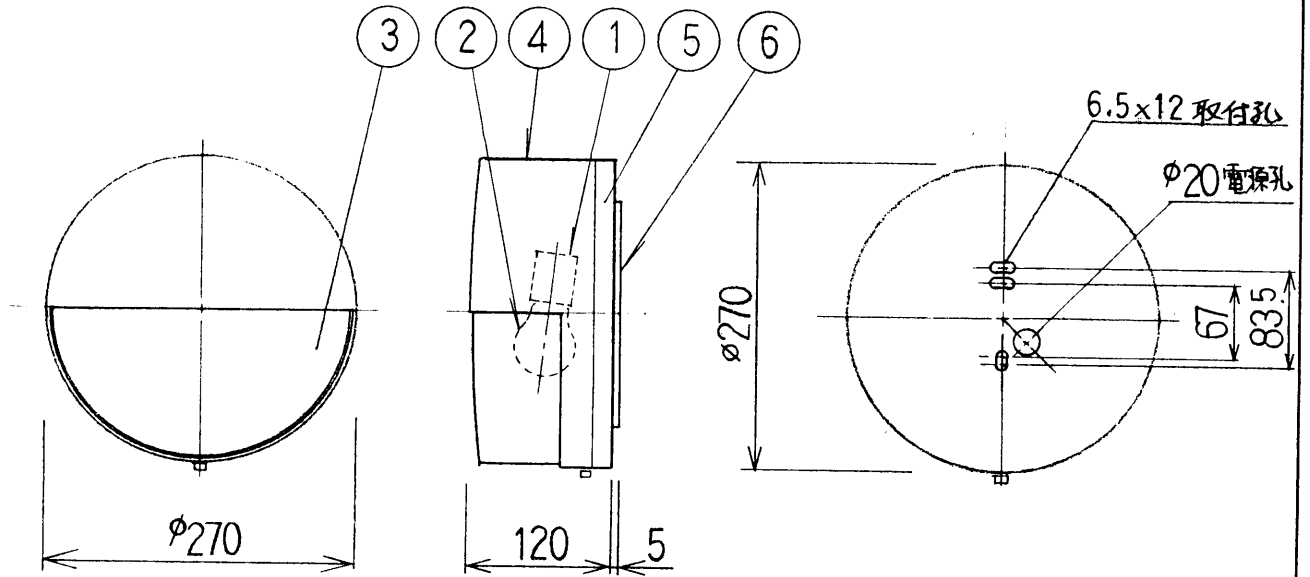

改良のため予告なく1部仕様を変更する場合がありますので御容赦願います。

6	防水パッキン	EPT	1	黒色	特記	防雨 防湿	件名		
5	ガード受	ALC	1	黒色塗装				器具重量	2.8 kg
4	ガード	ALP	1	黒色塗装	検印	製図	品番		
3	グローブ	ガラス	1	乳白フロスト			小山 平林	yamada	
2	ランプ		1	普通球70st					
1	ソケット		1	E26					
記号	部品名	材質	数量	仕上					