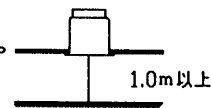

〈使用上のご注意〉

- ・電源の送り容量は最大10Aです。適合電線はVVFケーブルφ1.6,φ2.0単線です。
- ・ロックウール等軟らかい天井に取付ける場合は必ず取付金具と天井の間に補強材を入れてください。

被照射面との距離は1.0m以上離してください。

- ①断熱材・防音材の上部は最低20cmの空間が必要です。
- ②断熱材・防音材で器具本体の放熱穴等を防がないで下さい。
- ③器具から断熱材・防音材の距離を10cm以上離して下さい。
- ④電気配線は断熱材・防音材の上側にくるようにして下さい。