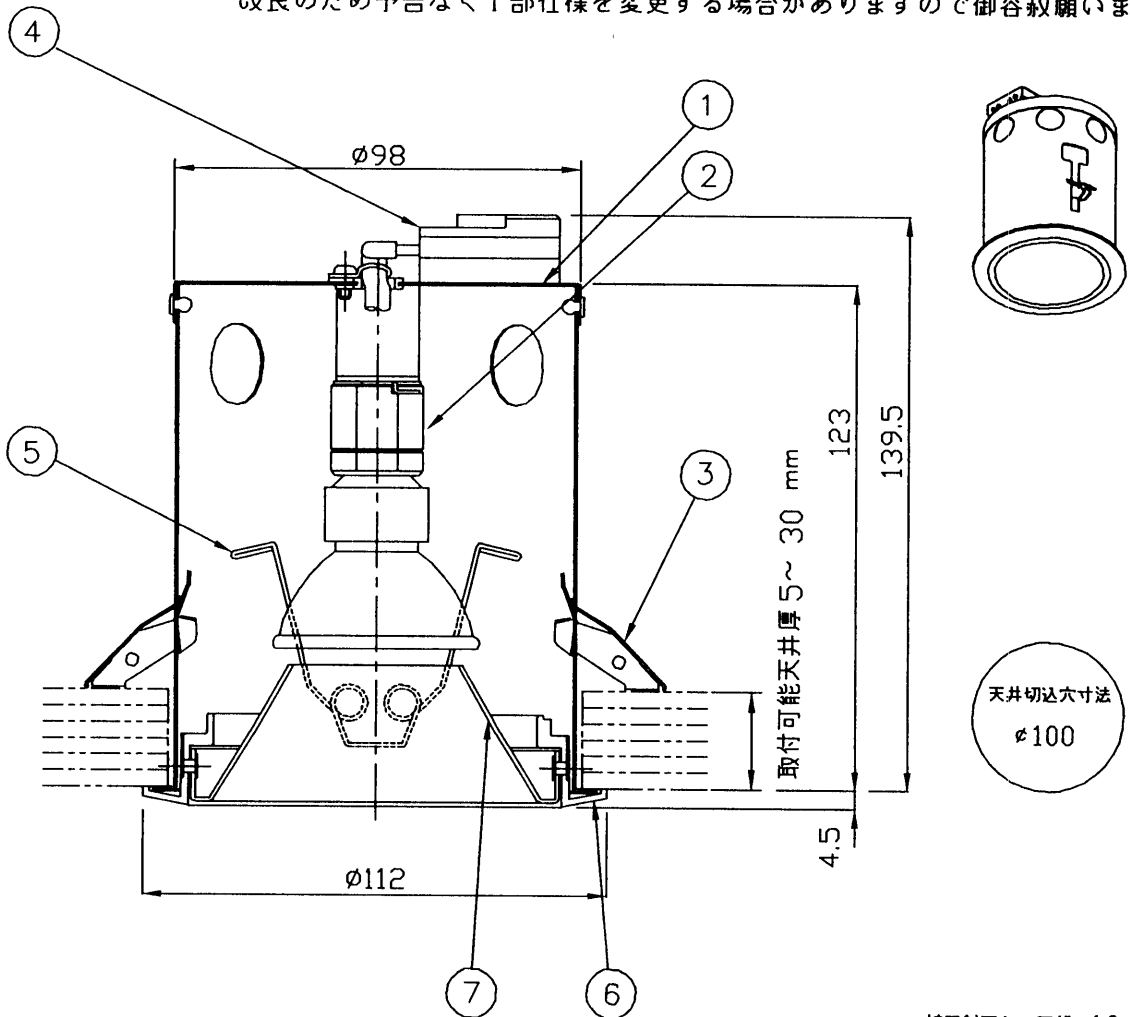

改良のため予告なく1部仕様を変更する場合がありますので御容赦願います。

△ 安全に関するご注意

- ・一般屋内用器具です。屋外や浴室など湿気が多い場所では使用しないでください。感電事故や漏電事故の原因となります。
- ・天井埋込み専用です。壁面など天井以外の場所や傾斜天井には設置できません。異常過熱による熱損事故や器具落下の原因となります。
- ・断熱材施工には使用できません。異常過熱し、火災の原因となります。

〈使用上のご注意〉

- ・電源の送り容量は最大10Aです。適合電線はVVFケーブルφ1.6,φ2.0単線です。
- ・ロックウール等軟らかい天井に取付ける場合は必ず取付金具と天井の間に補強材を入れてください。

被照射面との距離は1.0m以上離してください。

- ①断熱材・防音材の上部は最低20cmの空間が必要です。
- ②断熱材・防音材で器具本体の放熱穴等を防がないで下さい。
- ③器具から断熱材・防音材の距離を10cm以上離して下さい。
- ④電気配線は断熱材・防音材の上側にくるようにして下さい。

部番	部品名	材質	数量	仕上
7	コネクタ	A1P	1	7mm処理
6	ワッシャー	ADC	1	白色塗装
5	ビス	SW	2	
4	端子台	樹脂	1	
3	取付金具	SUS	2	
2	ソケット	E11	1	E11
1	本体	SPC	1	黒色塗装

特記	
器具重量	0.5Kg
検印	製図
佐禮	小峰

型番	カラー仕上げ色	台数	記号
DE-2200	銀色7mm		
DE-2201	金色7mm		

件名	
品名	ビーム・ライト E-11 10ヶ所用 75W(タイロイミラー付)×1
品番	DE-2200 DE-2201