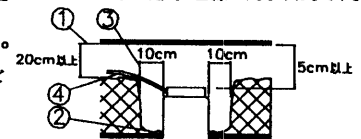

〈使用上のご注意〉

- ・電源の送り容量は最大10Aです。適合電線はVVFケーブルφ1.6,φ2.0単線です。
- ・ロックウール等軟らかい天井に取付ける場合は必ず取付金具と天井の間に補強材を入れてください。

被照射面との距離は1.0m以上離してください。

- ①断熱材・防音材の上部は最低20cmの空間が必要です。
- ②断熱材・防音材で器具本体の放熱穴等を防がないで下さい。
- ③器具から断熱材・防音材の距離を10cm以上離して下さい。
- ④電気配線は断熱材・防音材の上側にくるようにして下さい。

部番	部品名	材質	数量	仕上
7	コネクタ	A1P	1	7mm処理
6	ワッシャー	ADC	1	白色塗装
5	ビス	SW	2	
4	端子台	樹脂	1	
3	取付金具	SUS	2	
2	ソケット	E11	1	E11
1	本体	SPC	1	黒色塗装

特記	
器具重量	0.5Kg
検印	製図
佐禮	小峰

型番	カラー仕上げ色	台数	記号
DE-2200	銀色7mm		
DE-2201	金色7mm		

件名	
品名	ビーム・ライト E-11 10ヶ所用 75W(タイロイミラー付)×1
品番	DE-2200 DE-2201