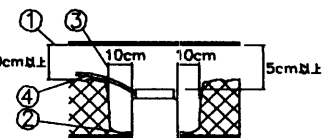

〈使用上のご注意〉

- ・電源の送り容量は最大10Aです。適合電線はVFケーブル φ1.6, φ2.0 単線です。
- ・ロックワール等軟らかい天井に取付ける場合は必ず取付金具と天井の間に補強材を入れてください。

被照射面との距離は1.0 m以上離してください。

- ①断熱材・防音材の上には最低20cmの空層が必要です。
- ②断熱材・防音材で器具本体の放熱穴等を防がないで下さい。
- ③器具から断熱材・防音材の距離を10cm以上離して下さい。
- ④電気配線は断熱材・防音材の上側にくるようにして下さい。