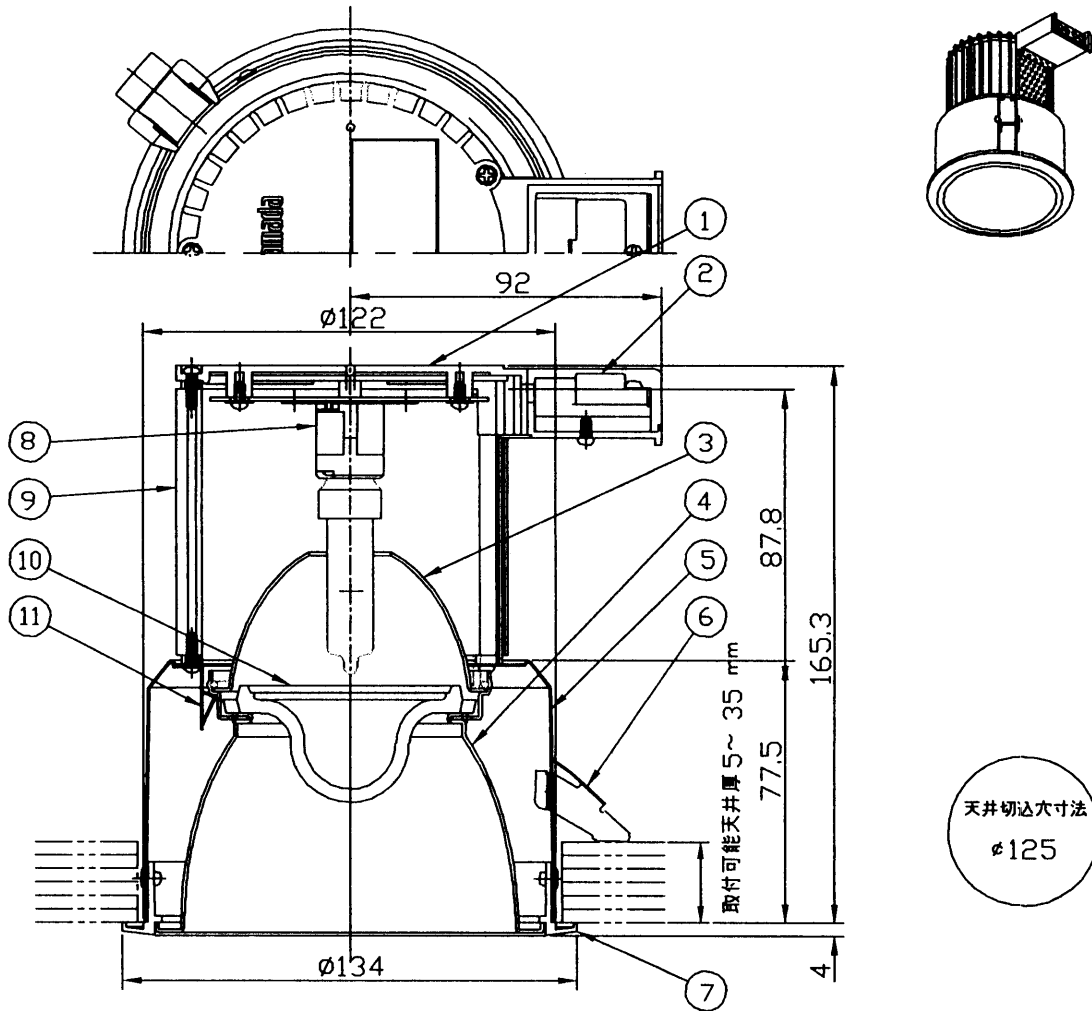

改良のため予告なく1部仕様を変更する場合がありますので御容赦願います。

⚠ 安全に関するご注意

- ・一般屋内用器具です。屋外や浴室など湿気が多い場所では使用しないでください。感電事故や漏電事故の原因となります。
- ・天井埋込み専用です。壁面など天井以外の場所や傾斜天井には設置できません。異常過熱による熱損事故や器具落下の原因となります。
- ・断熱材施工には使用できません。異常過熱し、火災の原因となります。

〈使用上のご注意〉

- ・電源の送り容量は最大10Aです。適合電線はVFケーブル φ1.6, φ2.0 単線です。
- ・ロックワール等軟らかい天井に取付ける場合は必ず取付金具と天井の間に補強材を入れてください。

被照射面との距離は1.0 m以上離してください。

- ①断熱材・防音材の上には最低20cmの空層が必要です。
- ②断熱材・防音材で器具本体の放熱穴等を防がないで下さい。
- ③器具から断熱材・防音材の距離を10cm以上離して下さい。
- ④電気配線は断熱材・防音材の上側にくるようにして下さい。

部番	部品名	材質	数量	仕上
11	キャップ	SUS	2	
10	ガラスカバー	硬質ガラス	1	フロスト
9	ヒートシンク	アルミ押出材	1	アルマイト処理
8	ソケット	セラミック	1	E11
7	トリムリング	ADC	1	白色塗装
6	取付金具	SUS	2	
5	本体	SPC	1	白色塗装
4	コック	A1P	1	鏡面-アルマイト処理 シルバー-アール
3	反射鏡	A1P	1	フラット加工アルマイト処理
2	端子台	樹脂	1	送り容量10A
1	天板	樹脂	1	

特記	
器具重量	0.8Kg
検印	製図
佐藤	小峰

型番	カラー仕上げ色	台数	記号
DE-2204	銀色アルマイト		
DE-2206	金色アルマイト		

件名	
品名	Quartz AURA (フロストカバータイプ) E11 ロックワールタイプ 50W×1
品番	DE-2204 227 DE-2206 目下電器 目下電器 7474747E JD110V50VNI/FH JD110V50V7N/E-S

yamada