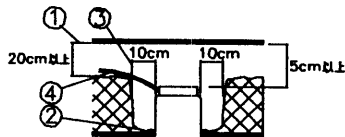

被照射面との距離は1.5m以上
離してください。

〈使用上のご注意〉

- 電源の送り容量は最大10Aです。適合電線はVFケーブルφ1.6,φ2.0単線です。
- ロックワール等軟らかい天井に取付ける場合は必ず取付金具と天井の間に補強材を入れてください。

- ①断熱材・防音材の上部は最低20cmの空層が必要です。
- ②断熱材・防音材で器具本体の放熱穴等を防がないで下さい。
- ③器具から断熱材・防音材の距離を10cm以上離して下さい。
- ④電気配線は断熱材・防音材の上側にくるようにして下さい。