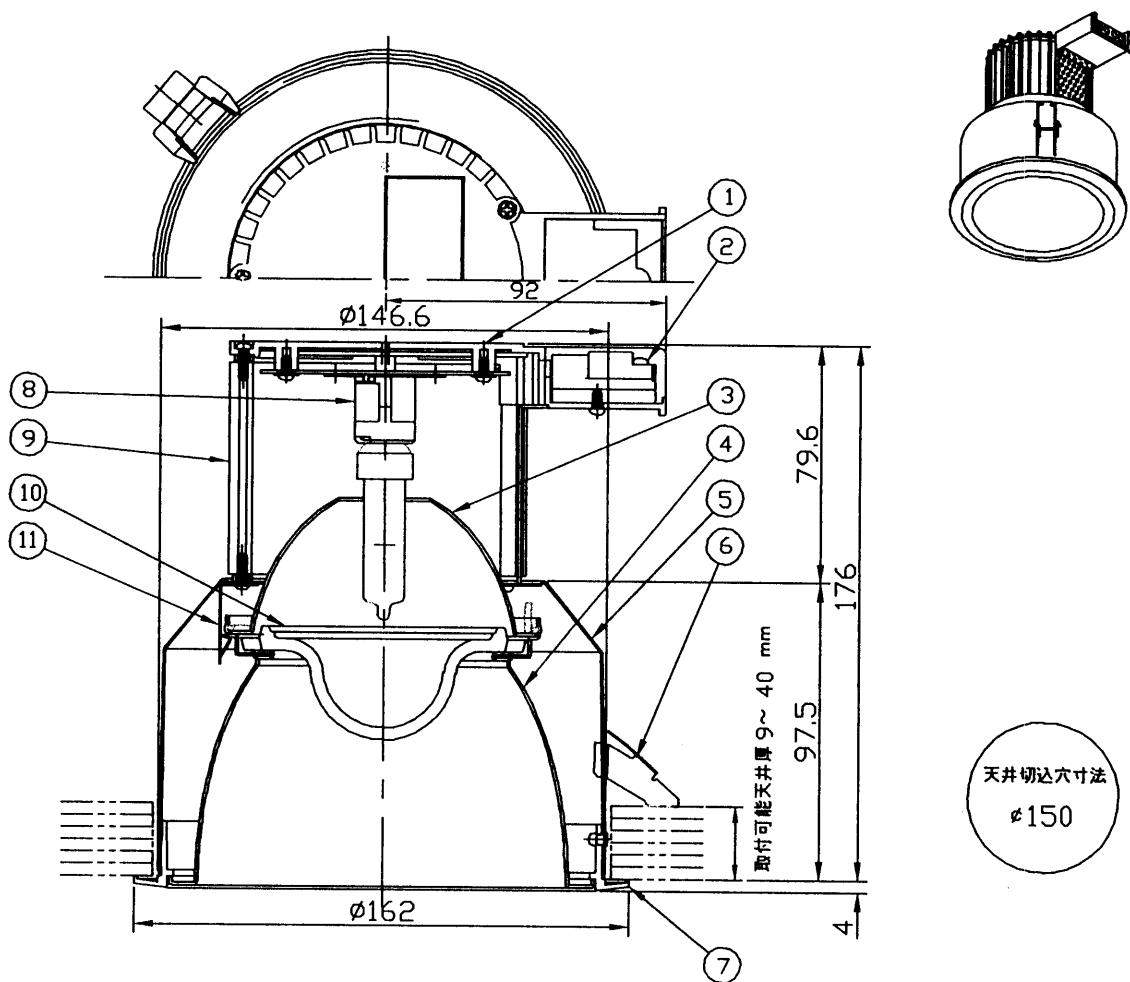

改良のため予告なく1部仕様を変更する場合がありますので御容赦願います。

▲ 安全に関するご注意

- 一般屋内用器具です。屋外や浴室など湿気が多い場所では使用しないでください。感電事故や漏電事故の原因となります。
- 天井埋込み専用です。壁面など天井以外の場所や傾斜天井には設置できません。異常過熱による熱損事故や器具落下の原因となります。
- 断熱材施工には使用できません。異常過熱し、火災の原因となります。

被照射面との距離は1.5m以上
離してください。

〈使用上のご注意〉

- 電源の送り容量は最大10Aです。適合電線はVFケーブルφ1.6,φ2.0単線です。
- ロックワール等軟らかい天井に取付ける場合は必ず取付金具と天井の間に補強材を入れてください。

- ①断熱材・防音材の上部は最低20cmの空層が必要です。
- ②断熱材・防音材で器具本体の放熱穴等を防がないで下さい。
- ③器具から断熱材・防音材の距離を10cm以上離して下さい。
- ④電気配線は断熱材・防音材の上側にくるようにして下さい。

11	ネジナット	SUS	2	
10	ガラスカバー	硬質ガラス	1	70x70
9	ヒートシールド	アルミ押出材	1	アルマイト処理
8	ソケット	セラミック	1	E11
7	トリムリング	ADC	1	白色塗装
6	取付金具	SUS	2	
5	本体	SPC	1	白色塗装
4	カバー	A1P	1	鏡面-アルマイト処理 シルバー-アルマイト
3	反射鏡	A1P	1	フレッタ加工アルマイト処理
2	端子台	樹脂	1	送り容量10A
1	天板	樹脂	1	
部番	部品名	材質	数量	仕上

特記	
器具重量	1.0Kg
検印	製図
佐藤	小峰

型番	カバー仕上げ色	台数	記号
DE-2208	銀色アルマイト		
DE-2210	金色アルマイト		
件名			
品名 Quartz AURA (70x70カバータイプ) E11 対応ソケット90W×1			
品番 DE-2208 277V DE-2210 277V JIS規格 準拠 IR: JP110Y90WNI/EH JIS規格 準拠 IR: JP110V90W/N/E-S