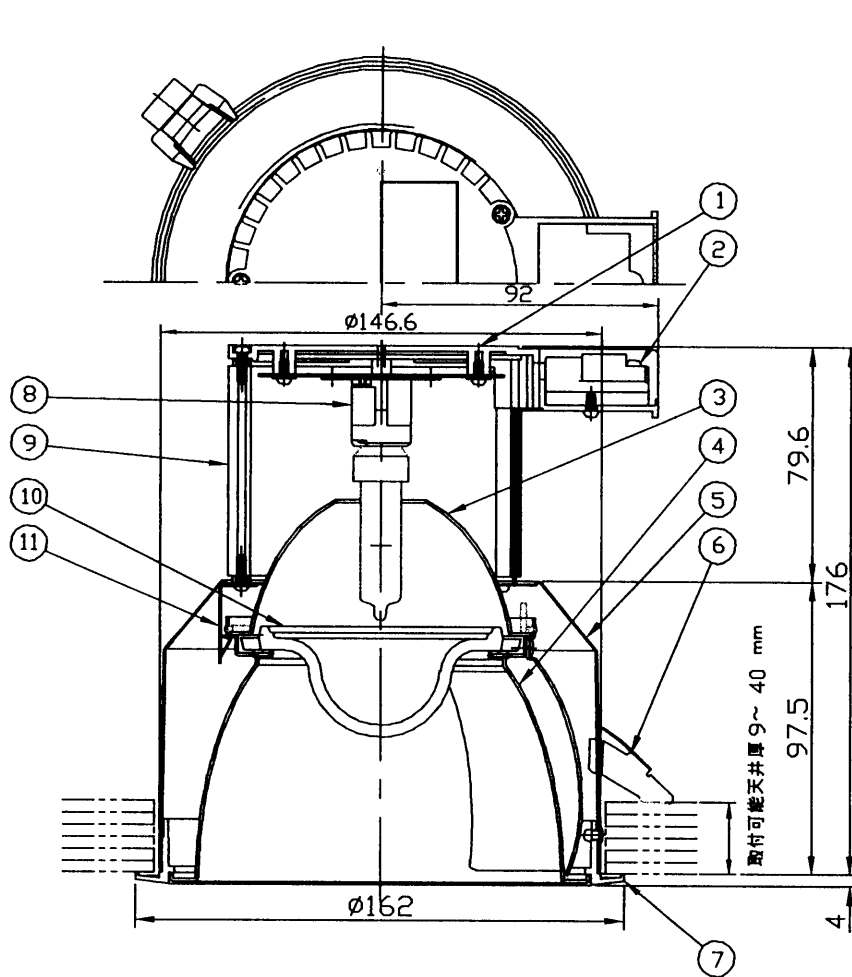

改良のため予告なく1部仕様を変更する場合がありますので御容赦願います。

天井切込穴寸法
φ150

△ 安全に関するご注意

- 一般屋内用器具です。屋外や浴室など湿気の多い場所では使用しないでください。感電事故や漏電事故の原因となります。
- 天井埋込み専用です。壁面など天井以外の場所や傾斜天井には設置できません。異常過熱による熱損事故や器具落下の原因となります。
- 断熱材施工には使用できません。異常過熱し、火災の原因となります。

被照射面との距離は1.5 m以上
離してください。

<使用上のご注意>

- 電源の送り容量は最大10Aです。適合電線はVFケーブル φ1.6, φ2.0 単線です。
- ロックワール等軟らかい天井に取付ける場合は必ず取付金具と天井の間に補強材を入れてください。

- ①断熱材・防音材の上部は最低20cmの空間が必要です。
- ②断熱材・防音材で器具本体の放熱大等を防がないで下さい。
- ③壁面から断熱材・防音材の距離を10cm以上離して下さい。
- ④電気配線は断熱材・防音材の上側にくるようにして下さい。

11	キャップ	SUS	2	
10	ガラスカバー	硬質ガラス	1	フロスト
9	ヒートシンク	アルミ押出材	1	アルマイト処理
8	ソケット	セラミック	1	E11
7	トリムリング	ADC	1	白色塗装
6	取付金具	SUS	2	
5	本体	SPC	1	白色塗装
4	ジョー	A1P	1	鏡面-アルマイト処理 メタ-エポキシ
3	反射鏡	A1P	1	アルマイト加工アルマイト処理
2	端子台	樹脂	1	送り容量10A
1	天板	樹脂	1	
部番	部品名	材質	数量	仕上

特記
器具重量 1.0Kg
検印
佐藤 小峰

型番	ジョー仕上げ色	台数	記号
DE-2209	銀色アルマイト		
DE-2211	金色アルマイト		

件名
品名 Quartz AURA (フロストカバー-タイプ)
E11 10ヶ方向90W×1 700-700mmタイプ
品番 DE-2209 送料別 IR: JD110V90WNL/FH
DE-2211 送料別 IR: JD110V90W/N/E-S