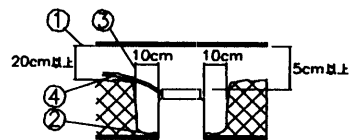

改良のため予告なく1部仕様を変更する場合がありますので御容赦願います。

天井切込穴寸法
φ150

△ 安全に関するご注意

- 一般屋内用器具です。屋外や浴室など湿気の多い場所では使用しないでください。感電事故や漏電事故の原因となります。
- 天井埋込み専用です。壁面など天井以外の場所や傾斜天井には設置できません。異常過熱による熱損事故や器具落下の原因となります。
- 断熱材施工には使用できません。異常過熱し、火災の原因となります。

被照射面との距離は1.5 m以上
離してください。

<使用上のご注意>

- 電源の送り容量は最大10Aです。適合電線はVFケーブル φ1.6, φ2.0 単線です。
- ロックワール等軟らかい天井に取付ける場合は必ず取付金具と天井の間に補強材を入れてください。

- ①断熱材・防音材の上部は最低20cmの空間が必要です。
- ②断熱材・防音材で器具本体の放熱大等を防がないで下さい。
- ③壁面から断熱材・防音材の距離を10cm以上離して下さい。
- ④電気配線は断熱材・防音材の上側にくるようにして下さい。