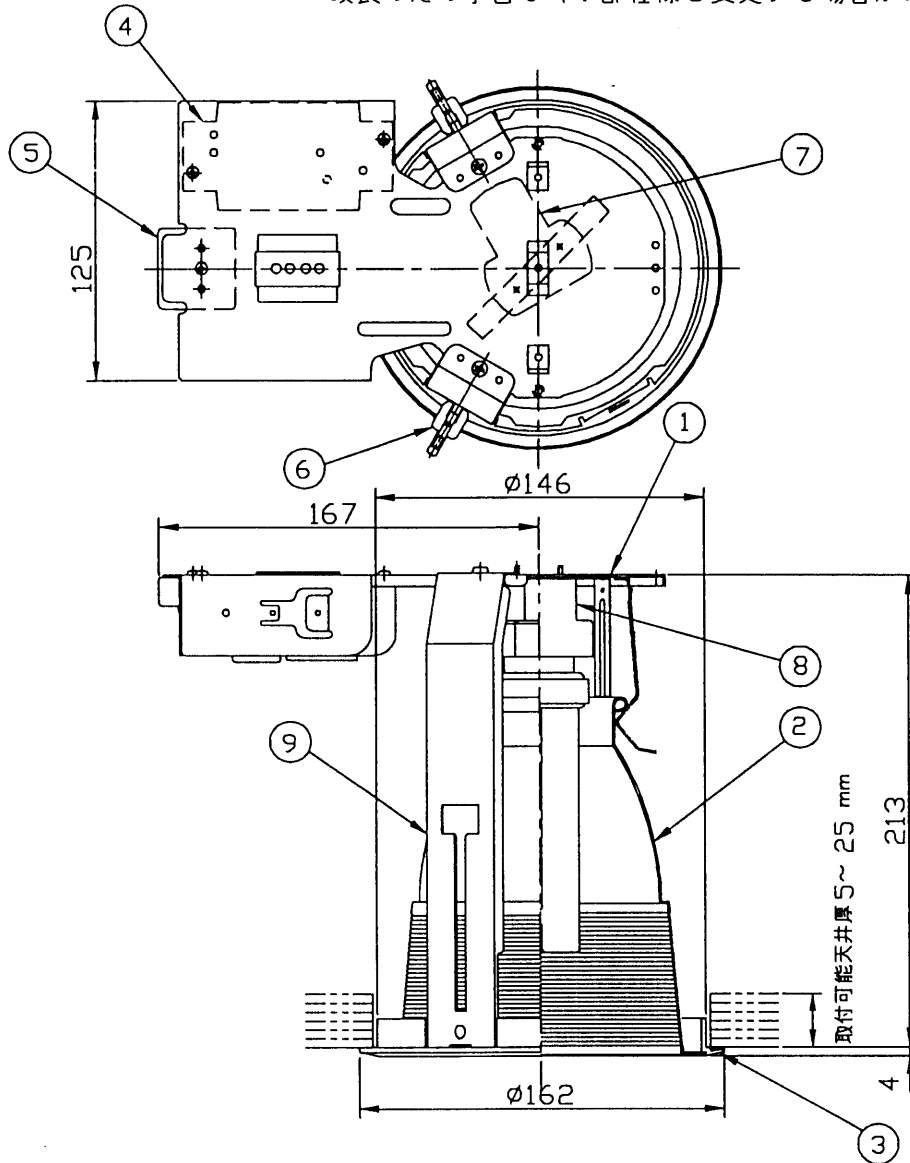

改良のため予告なく1部仕様を変更する場合がありますので御容赦願います。

△ 安全に関するご注意

- ・一般屋内用器具です。屋外や浴室など湿気の高い場所では使用しないでください。感電事故や漏電事故の原因となります。
- ・天井埋込み専用です。壁面など天井以外の場所や傾斜天井には設置できません。異常過熱による熱損事故や器具落下の原因となります。
- ・断熱材施工には使用できません。異常過熱し、火災の原因となります。

- ①断熱材・防音材の上には最低20cmの空層が必要です。
- ②断熱材・防音材で器具本体の放熱穴等を防がないで下さい。
- ③器具から断熱材・防音材の距離を10cm以上離して下さい。
- ④電気配線は断熱材・防音材の上側にくるようにして下さい。

〈使用上のご注意〉

- ・電源の送り容量は最大10Aです。適合電線はVVFケーブルφ1.6,φ2.0単線です。
- ・0~30℃の周囲温度で使用して下さい。

H11.2 被照射物近接限度寸法 訂正

部番	部品名	材質	数量	仕上
9	ヨーク	SGC	2	
8	ソケット	樹脂	1	GX10q-4A
7	電子スターター		1	
6	取付金具	SUS	2	
5	端子	樹脂	1	10A
4	安定器		1	100V50/60Hz
3	トリック	ADC	1	白色塗装
2	カバー	A1P	1	ホワイト処理/カバー部塗装
1	本体	SGC	1	

特記	入力電流 0.61A 入力電力 34W
器具重量	1.2Kg
検印	製国
佐藤	小峰

型番	カバー仕上げ色	台数	記号
DF-2230	白色塗装		
DF-2231	黒色塗装		
件名			
品名 C.F.AURA カバータイプ GX10qソケット蛍光灯F DL(電球色)27W×1			
品番 DF-2230 DF-2231