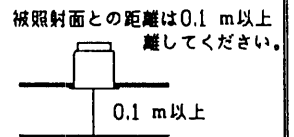

改良のため予告なく1部仕様を変更する場合がありますので御容赦願います。

△ 安全に関するご注意

- ・一般屋内用器具です。屋外や浴室など湿気の高い場所では使用しないでください。感電事故や漏電事故の原因となります。
- ・天井埋込み専用です。壁面など天井以外の場所や傾斜天井には設置できません。異常過熱による熱損事故や器具落下の原因となります。
- ・断熱材施工には使用できません。異常過熱し、火災の原因となります。

- ①断熱材・防音材の上には最低20cmの空層が必要です。
- ②断熱材・防音材で器具本体の放熱穴等を防がないで下さい。
- ③器具から断熱材・防音材の距離を10cm以上離して下さい。
- ④電気配線は断熱材・防音材の上側にくるようにして下さい。