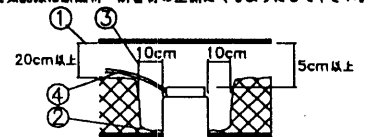

- ①断熱材・防音材の上には最低20cmの空層が必要です。
- ②断熱材・防音材で器具本体の放熱穴等を防がないで下さい。
- ③器具から断熱材・防音材の距離を10cm以上離して下さい。
- ④電気配線は断熱材・防音材の上側にくるようにして下さい。

〈使用上のご注意〉

- ・電源の送り容量は最大10Aです。適合電線はVVFケーブルφ1.6,φ2.0単線です。
- ・0~30℃の周囲温度で使用して下さい。

H11.2 被照射物近接限度寸法 訂正

部番	部品名	材質	数量	仕上
9	ヨーク	SGC	2	
8	ソケット	樹脂	1	GX10q-4A
7	電子スターター		1	
6	取付金具	SUS	2	
5	端子	樹脂	1	10A
4	安定器		1	100V50/60Hz
3	トリック	ADC	1	白色塗装
2	カバー	A1P	1	ホワイト処理/カバー部塗装
1	本体	SGC	1	

特記	入力電流 0.61A 入力電力 34W
器具重量	1.2Kg
検印	製国
佐藤	小峰