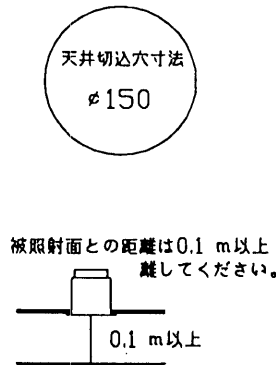

改良のため予告なく1部仕様を変更する場合がありますので御容赦願います。

△ 安全に関するご注意

- 一般屋内用器具です。屋外や浴室など湿気の高い場所では使用しないでください。感電事故や漏電事故の原因となります。
- 天井埋込み専用です。壁面など天井以外の場所や傾斜天井には設置できません。異常過熱による熱損事故や器具落下の原因となります。
- 断熱材施工には使用できません。異常過熱し、火災の原因となります。

- ①断熱材・防音材の上部は最低20cmの空間が必要です。
- ②断熱材・防音材で器具本体の放熱穴等を防がないで下さい。
- ③器具から断熱材・防音材の距離を10cm以上離して下さい。
- ④電気配線は断熱材・防音材の上側にのりするようにして下さい。