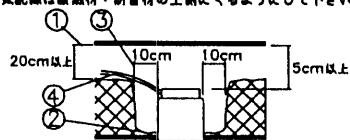

- ①断熱材・防音材の上部は最低20cmの空間が必要です。
- ②断熱材・防音材で器具本体の放熱穴等を防がないで下さい。
- ③器具から断熱材・防音材の距離を10cm以上離して下さい。
- ④電気配線は断熱材・防音材の上側にのりするようにして下さい。

〈使用上のご注意〉

- 電源の送り容量は最大10Aです。適合電線はVVケーブル φ1.6, φ2.0 単線です。
- 0~30℃の周囲温度で使用して下さい。

H11.2 被照射物近接限度寸法 訂正

9	ヨーク	SGC	2	
8	ソケット(電子スタート付)	樹脂	1	GX10q-4A
7	ガラス反射鏡	A1P	1	フッ素処理
6	取付金具	SUS	2	
5	端子	樹脂	1	10A
4	安定器		1	100V50/60Hz
3	トリムリング	ADC	1	白色塗装
2	反射鏡	A1P	1	
1	本体	SGC	1	
部番	部品名	材質	数量	仕上

特記	入力電流 0.61A 入力電力 34W	件名	
器具重量	1.2Kg	品名	C.F.AURA コーソライ GX10qコソライ蛍光灯タイプDL(電球色)27W×1
検印	製図	品番	DF-2232 DF-2233
佐藤	小峰		
型番	反射鏡仕上げ色	台数	記号
DF-2232	白色塗装		
DF-2233	銀色フッ素		