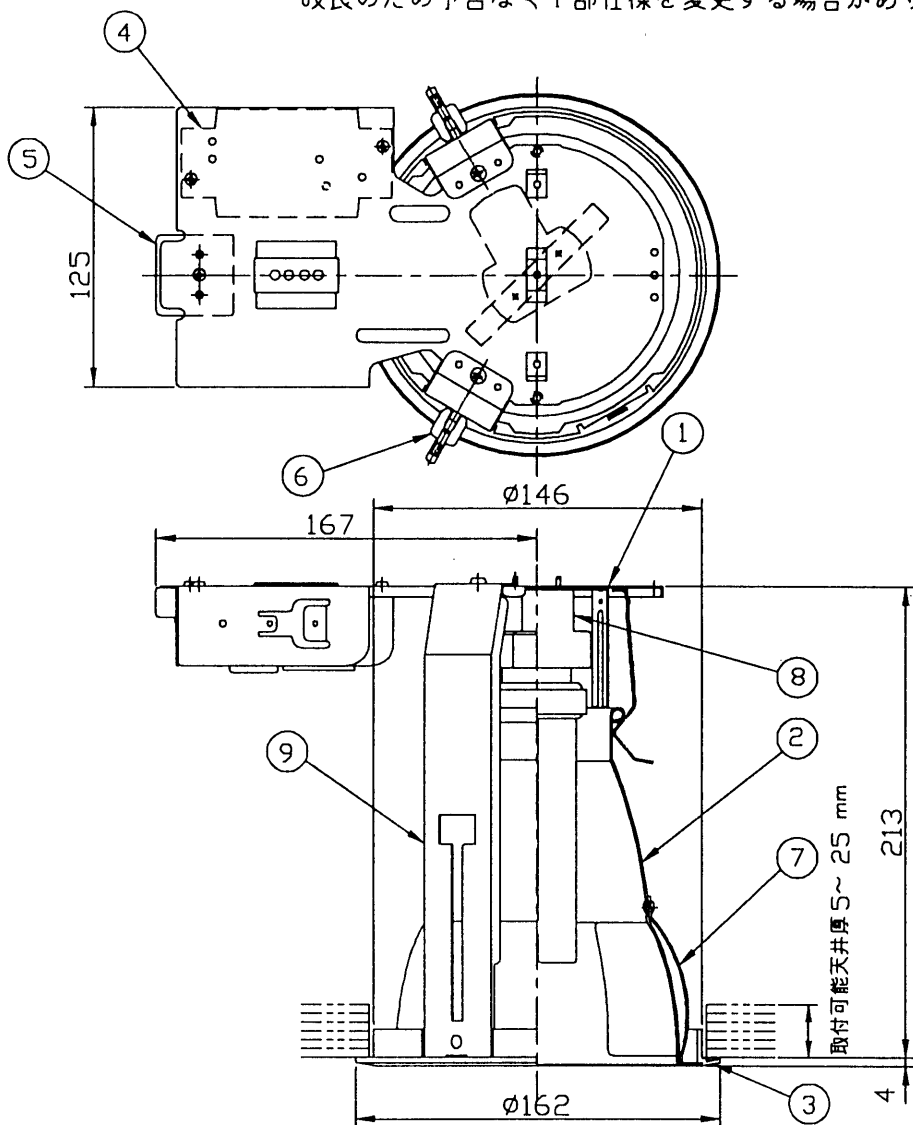

改良のため予告なく1部仕様を変更する場合がありますので御容赦願います。

△ 安全に関するご注意

- 一般屋内用器具です。屋外や浴室など湿気の高い場所では使用しないでください。感電事故や漏電事故の原因となります。
- 天井埋込み専用です。壁面など天井以外の場所や傾斜天井には設置できません。異常過熱による熱損事故や器具落下の原因となります。
- 断熱材施工には使用できません。異常過熱し、火災の原因となります。

- ①断熱材・防音材の上部は最低20cmの空間が必要です。
- ②断熱材・防音材で器具本体の放熱穴等を防がないで下さい。
- ③器具から断熱材・防音材の距離を10cm以上離して下さい。
- ④電気配線は断熱材・防音材の上側にのりするようにして下さい。

〈使用上のご注意〉

- 電源の送り容量は最大10Aです。適合電線はVVケーブル φ1.6, φ2.0 単線です。
- 0~30℃の周囲温度で使用して下さい。

H11.2 被照射物近接限度寸法 訂正

9	ヨーク	SGC	2	
8	ソケット(電子スタート付)	樹脂	1	GX10q-4A
7	ガラス反射鏡	A1P	1	フッ素処理
6	取付金具	SUS	2	
5	端子	樹脂	1	10A
4	安定器		1	100V50/60Hz
3	トリムリング	ADC	1	白色塗装
2	反射鏡	A1P	1	
1	本体	SGC	1	
部番	部品名	材質	数量	仕上

特記	入力電流 0.61A 入力電力 34W	件名	
器具重量	1.2Kg	品名	C.F.AURA コーソライ GX10qコソライ蛍光灯タイプDL(電球色)27W×1
検印	製図	品番	DF-2232 DF-2233
佐藤	小峰		
型番	反射鏡仕上げ色	台数	記号
DF-2232	白色塗装		
DF-2233	銀色フッ素