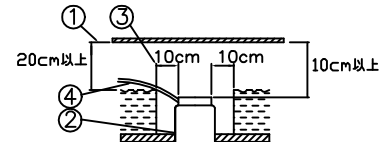

＜施工上のご注意＞

- ・電源の送り容量は最大10Aです。
適合電線はVVFケーブルφ1.6,φ2.0単線です。
- ・5～35℃の周囲温度で使用してください。
- ・ロックワール等の柔らかい天井に取付ける場合は必ず取付金具と天井の間に補強材を入れてください。
- ・調光器との併用はしないでください。
- ・住宅以外の断熱施工天井での施工方法
 - ①断熱材・防音材の上部は最低20cmの空間が必要です。
 - ②断熱材・防音材で器具本体の放熱穴等を防がないで下さい。
 - ③器具から断熱材・防音材の距離を10cm以上離して下さい。
 - ④電気配線は断熱材・防音材の上側にくるようにして下さい。