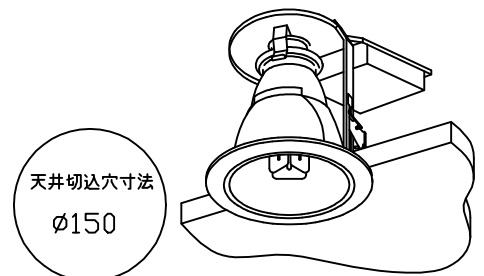

定格電圧(V)	消費電力(W)	入力電流(A)
100V	36.0W	0.37A
200V	38.0W	0.20A
254V	39.0W	0.16A