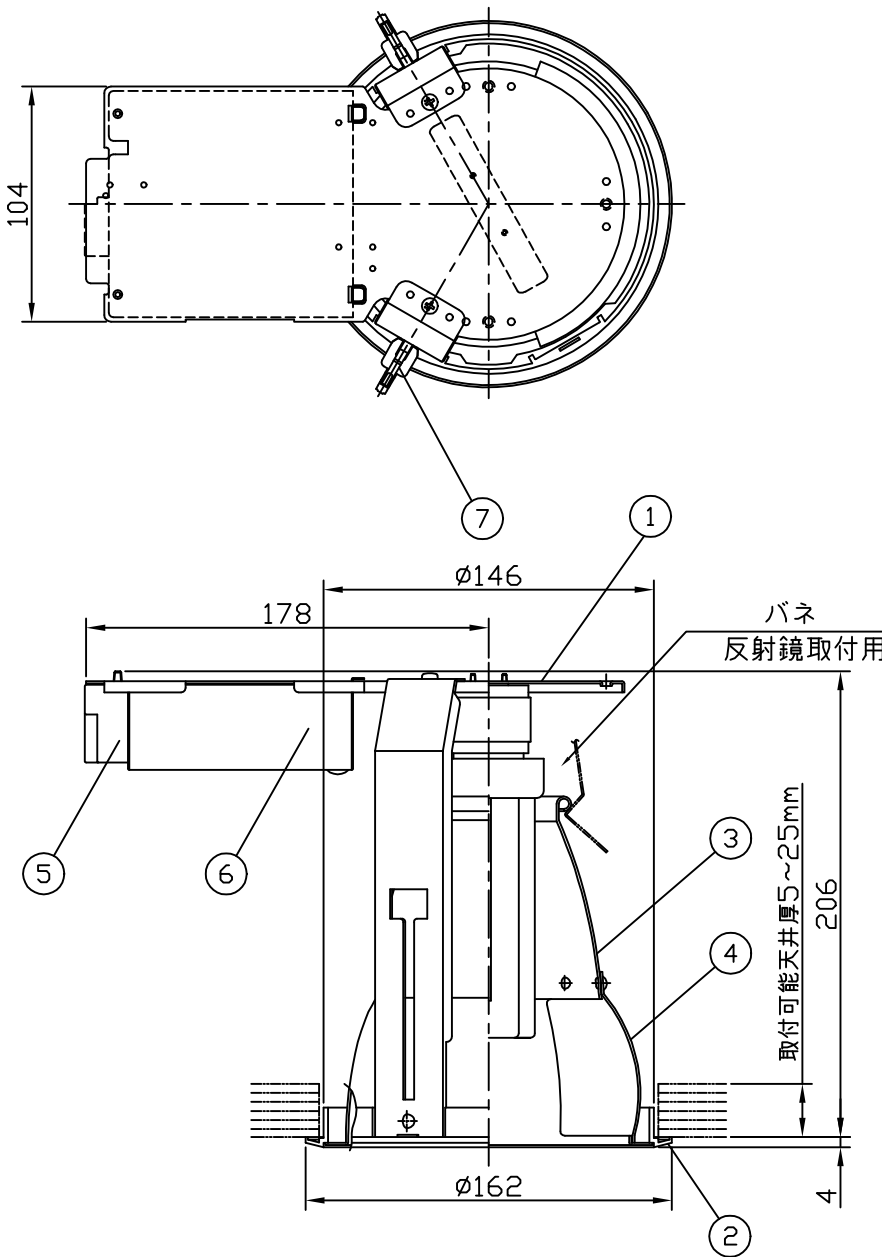

＜使用上のご注意＞

- ・ラジオ、TVや赤外線リモコン方式の機器は照明器具から離してご使用ください。
- ・同時通訳機等の誘導無線をご使用になられる場合、雑音が入る場合があります。事前に確認し対策を講じてください。

H12.9 インバータ仕様変更

7	取付金具	SUS	2	生地	特記	件名		
6	安定器		1	100V～254V50/60Hz				
5	端子	樹脂	1	10A-2P(アース付)	器具重量	ランプ コンパクト蛍光ランプFHT(電球色)32W×1 埋込灯		
4	ウォール反射鏡	ALP	1	銀色鏡面仕上			0.9 kg	
3	反射鏡	ALP	1	銀色鏡面仕上	検印	品名 DF-2251		
2	トリム	ADC	1	白色塗装			製図	ウォールウォッシャー インバータ
1	本体	SGCC	1	生地	佐藤	関根		
記号	部品名	材質	数量	仕上