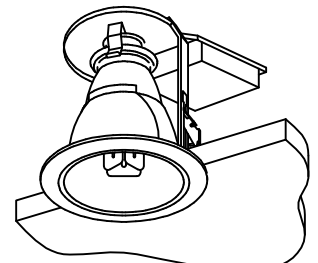

＜施工上のご注意＞

- ・電源の送り容量は最大10Aです。
適合電線はVVFケーブルの1.6,φ2.0単線です。
- ・5～35℃の周囲温度で使用してください。
- ・ロックワール等の柔らかい天井に取付ける場合は必ず取付金具と天井の間に補強材を入れてください。
- ・調光器との併用はしないでください。
- ・住宅以外の断熱施工天井での施工方法
 - ①断熱材・防音材の上部は最低20cmの空間が必要です。
 - ②断熱材・防音材で器具本体の放熱穴等を防がないで下さい。
 - ③器具から断熱材・防音材の距離を10cm以上離して下さい。
 - ④電気配線は断熱材・防音材の上側にくるようにして下さい。

・被照射面との距離は0.1m以上離してください。

天井切込穴寸法
φ175

定格電圧(V)	消費電力(W)	入力電流(A)
100V	50.0W	0.51A
200V	48.0W	0.25A
254V	47.0W	0.19A

＜使用上のご注意＞

- ・ラジオ、TVや赤外線リモコン方式の機器は照明器具から離してご使用ください。
- ・同時通訳機等の誘導無線をご使用になられる場合、雑音が入る場合があります。
事前に確認し対策を講じてください。

H12.9 インバータ仕様変更

7	取付金具	SUS	2	生地	特記	件名
6	安定器		1	100V～254V50/60Hz		
5	端子	樹脂	1	10A-2P(アース付)	器具重量	ランプ コンパクト蛍光ランプFHT(電球色)42W×1 埋込灯
4	ウォール反射鏡	ALP	1	銀色鏡面仕上		
3	反射鏡	ALP	1	銀色鏡面仕上	検印	品名 DF-2261
2	トリム	ADC	1	白色塗装		
1	本体	SGCC	1	生地	佐藤	関根
記号	部品名	材質	数量	仕上		