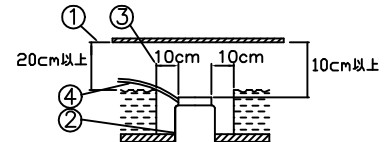

＜施工上のご注意＞

- ・電源の送り容量は最大10Aです。
適合電線はVVFケーブルの1.6,φ2.0単線です。
- ・5～35℃の周囲温度で使用してください。
- ・ロックワール等の柔らかい天井に取付ける場合は必ず取付金具と天井の間に補強材を入れてください。
- ・調光器との併用はしないでください。
- ・住宅以外の断熱施工天井での施工方法
 - ①断熱材・防音材の上部は最低20cmの空間が必要です。
 - ②断熱材・防音材で器具本体の放熱穴等を防がないで下さい。
 - ③器具から断熱材・防音材の距離を10cm以上離して下さい。
 - ④電気配線は断熱材・防音材の上側にくるようにして下さい。

・被照射面との距離は0.1m以上離してください。

天井切込穴寸法
φ175

定格電圧(V)	消費電力(W)	入力電流(A)
100V	50.0W	0.51A
200V	48.0W	0.25A
254V	47.0W	0.19A

＜使用上のご注意＞

- ・ラジオ、TVや赤外線リモコン方式の機器は照明器具から離してご使用ください。
- ・同時通訳機等の誘導無線をご使用になられる場合、雑音が入る場合があります。
事前に確認し対策を講じてください。