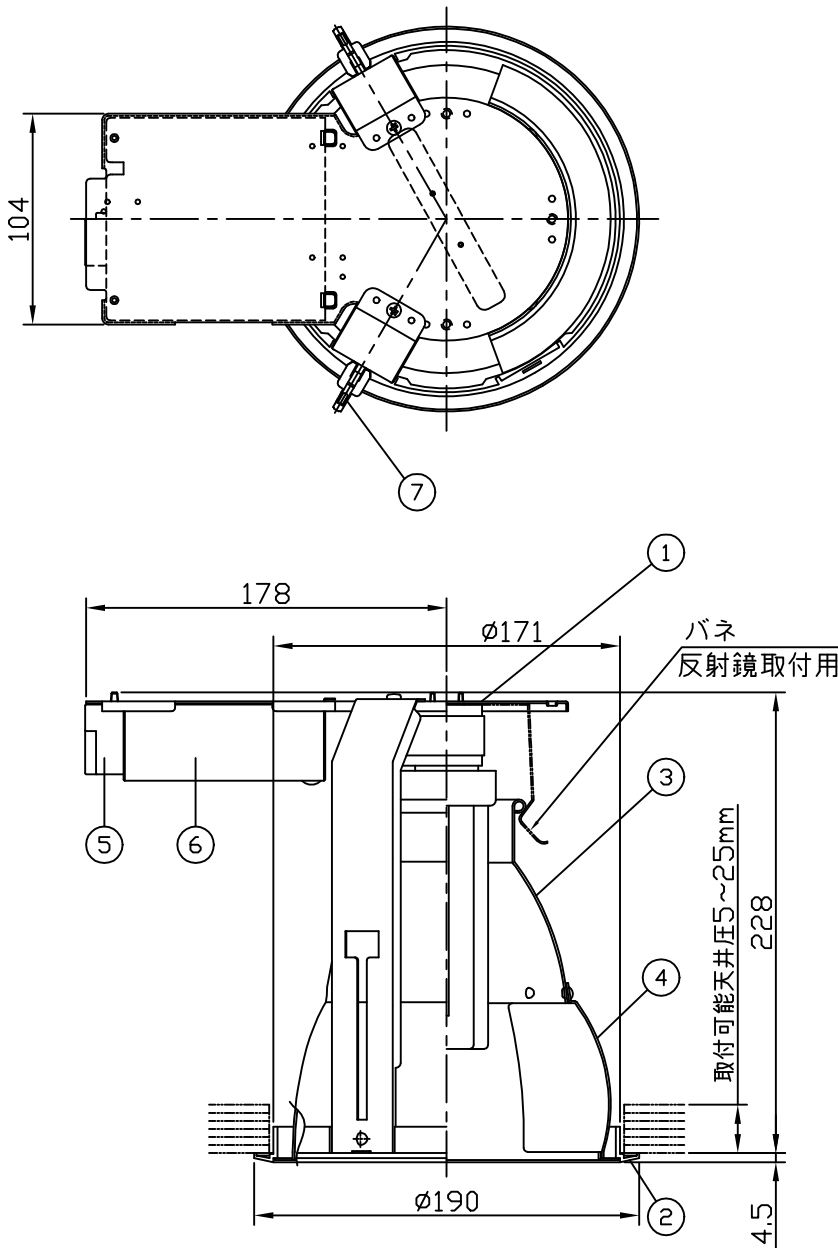

＜施工上のご注意＞

- ・電源の送り容量は最大10Aです。
適合電線はVVFケーブルの1.6,φ2.0単線です。
- ・5～35℃の周囲温度で使用してください。
- ・ロックワール等の柔らかい天井に取付ける場合は必ず取付金具と天井の間に補強材を入れてください。
- ・調光器との併用はしないでください。
- ・住宅以外の断熱施工天井での施工方法
 - ①断熱材・防音材の上部は最低20cmの空間が必要です。
 - ②断熱材・防音材で器具本体の放熱穴等を防がないで下さい。
 - ③器具から断熱材・防音材の距離を10cm以上離して下さい。
 - ④電気配線は断熱材・防音材の上側にくるようにして下さい。

・被照射面との距離は0.1m以上離してください。

天井切込穴寸法
φ175

定格電圧(V)	消費電力(W)	入力電流(A)
100V	50.0W	0.51A
200V	48.0W	0.25A
254V	47.0W	0.19A

＜使用上のご注意＞

- ・ラジオ、TVや赤外線リモコン方式の機器は照明器具から離してご使用ください。
- ・同時通訳機等の誘導無線をご使用になられる場合、雑音が入る場合があります。
事前に確認し対策を講じてください。

H12.9 インバータ仕様変更

7	取付金具	SUS	2	生地	特記	件名
6	安定器		1	100V～254V50/60Hz		
5	端子	樹脂	1	10A-2P(アース付)	器具重量	ランプ コンパクト蛍光ランプFHT(電球色)42W×1 埋込灯
4	ウォール反射鏡	ALP	1	銀色鏡面仕上		
3	反射鏡	ALP	1	銀色鏡面仕上	検印	品名 DF-2261
2	トリム	ADC	1	白色塗装		
1	本体	SGCC	1	生地	佐藤	関根
記号	部品名	材質	数量	仕上		