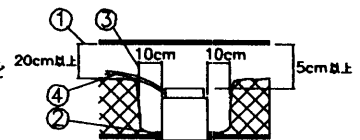

被照射面との距離は0.3 m以上離してください。

〈使用上のご注意〉

- 電源の送り容量は最大10Aです。適合電線はVFケーブル φ1.6, φ2.0 単線です。
- ロックワール等軟らかい天井に取付ける場合は必ず取付金具と天井の間に補強材を入れてください。

- ①断熱材・防音材の上部は最低20cmの空間が必要です。
- ②断熱材・防音材で器具本体の放熱穴等を防がないで下さい。
- ③器具から断熱材・防音材の距離を10cm以上離して下さい。
- ④電気配線は断熱材・防音材の上側にくるようにして下さい。