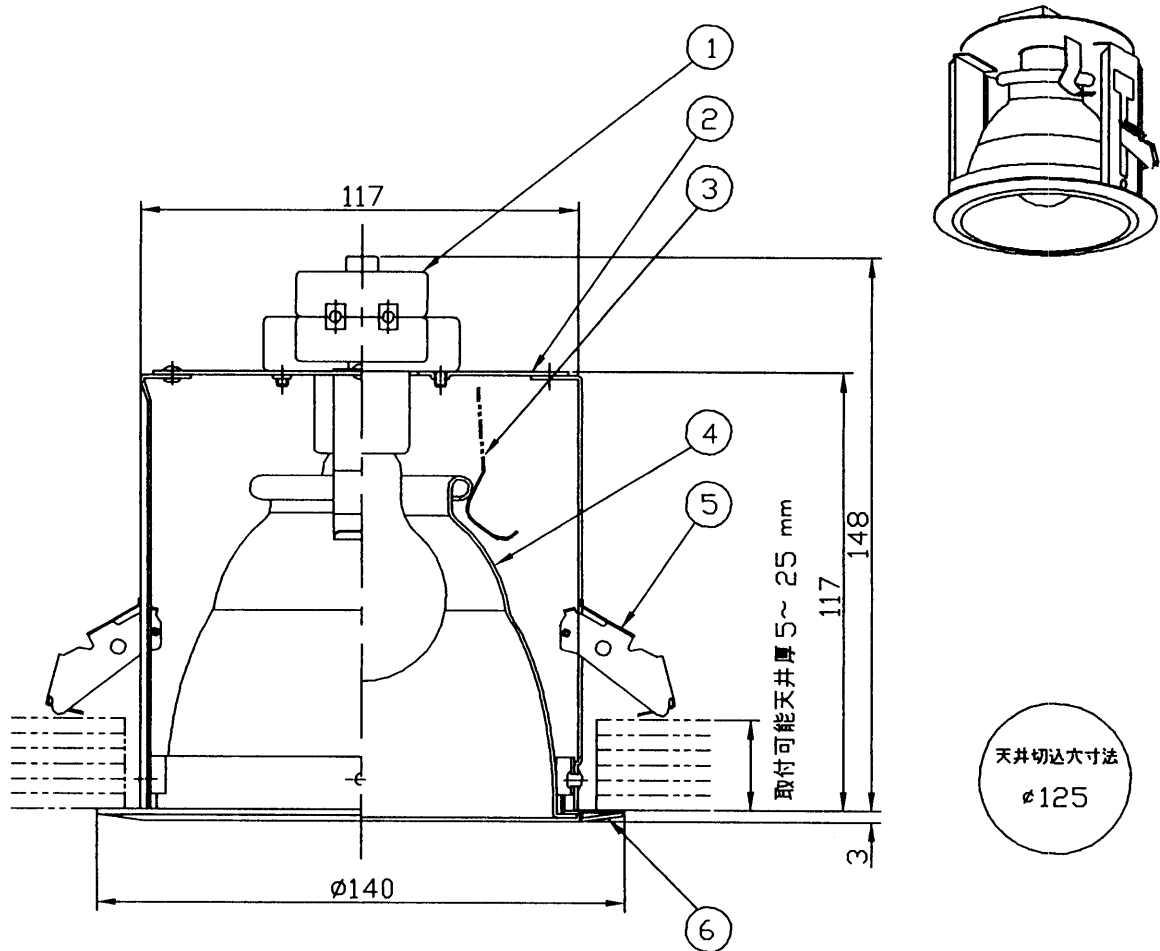

改良のため予告なく1部仕様を変更する場合がありますので御容赦願います。

△ 安全に関するご注意

- 一般屋内用器具です。屋外や浴室など湿気の多い場所では使用しないでください。感電事故や漏電事故の原因となります。
- 天井埋込み専用です。壁面など天井以外の場所や傾斜天井には設置できません。異常過熱による熱損事故や器具落下の原因となります。
- 断熱材施工には使用できません。異常過熱し、火災の原因となります。

被照射面との距離は0.3 m以上離してください。

〈使用上のご注意〉

- 電源の送り容量は最大10Aです。適合電線はVFケーブル φ1.6, φ2.0 単線です。
- ロックワール等軟らかい天井に取付ける場合は必ず取付金具と天井の間に補強材を入れてください。

- ①断熱材・防音材の上部は最低20cmの空間が必要です。
- ②断熱材・防音材で器具本体の放熱穴等を防がないで下さい。
- ③器具から断熱材・防音材の距離を10cm以上離して下さい。
- ④電気配線は断熱材・防音材の上側にくるようにして下さい。

					型番	反射鏡仕上げ色	台数	記号	
					DE-2296	白色塗装			
					DE-2297	銀色7枚付			
6	トリリツガ	SPC	1	白色塗装	件名				
5	取付金具	SUS	2						
4	反射鏡	A1P	1		品名 コーナーダウンライト E17 PSクリアソフリア(ホワイト)100W×1				
3	バネ	SUS	2						
2	本体	SGC	1		品番 DE-2296 DE-2297				
1	端子付ソケット	磁器	1	E17 送り10A					
部番	部品名	材質	数量	仕上	特記	佐藤 小峰			
					器具重量 0.4Kg				
					検印	製図	yamada