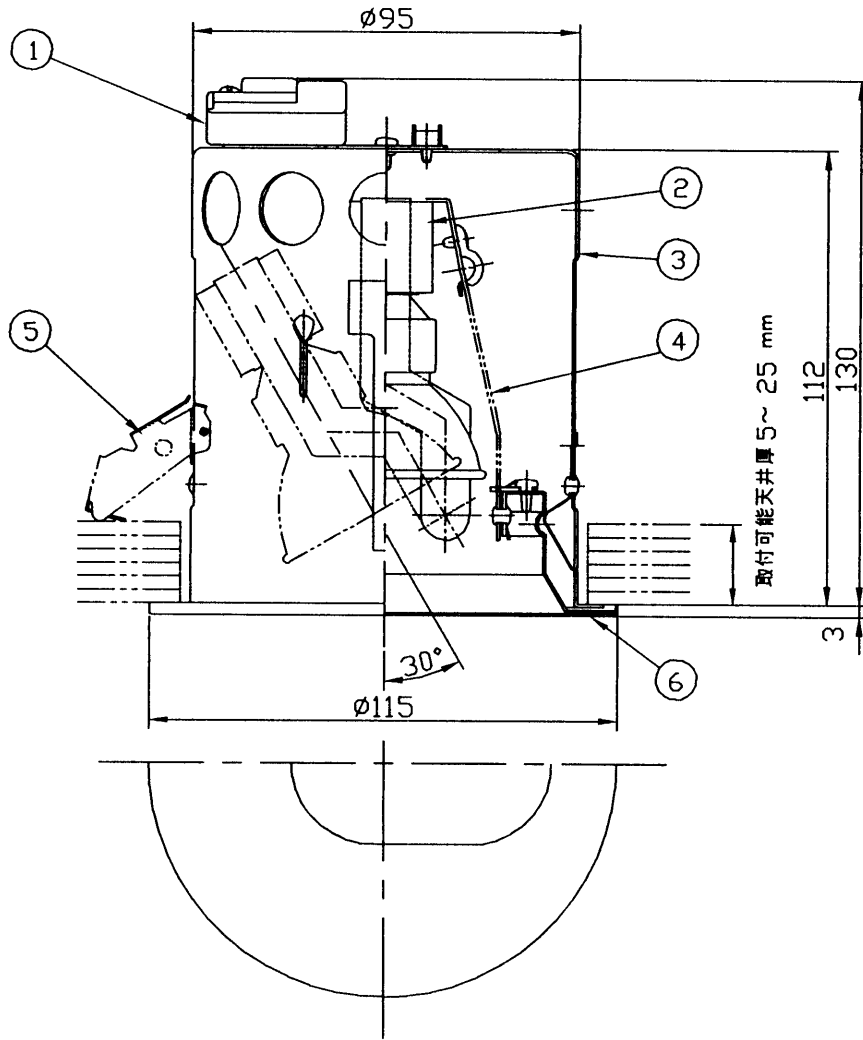

改良のため予告なく1部仕様を変更する場合がありますので御容赦願います。

⚠ 安全に関するご注意

- 一般屋内用器具です。屋外や浴室など湿気が多い場所では使用しないでください。感電事故や漏電事故の原因となります。
- 天井埋込み専用です。壁面など天井以外の場所や傾斜天井には設置できません。異常過熱による熱損事故や器具落下の原因となります。
- 断熱材施工には使用できません。異常過熱し、火災の原因となります。

〈使用上のご注意〉

- 電源の送り容量は最大10Aです。適合電線はWFケーブル $\phi 1.6, \phi 2.0$ 単線です。
- ロックウール等軟らかい天井に取付ける場合は必ず取付金具と天井の間に補強材を入れてください。

被照射面との距離は1.0 m以上
離してください。

- ①断熱材・防音材の上部は最低20cmの空間が必要です。
- ②断熱材・防音材で器具本体の放熱穴等を防がないで下さい。
- ③器具から断熱材・防音材の距離を10cm以上離して下さい。
- ④電気配線は断熱材・防音材の上側にくるようにして下さい。

6	枠	SPC	1	白色塗装	精記	0.5Kg	件名	品名 ビンホ-ルテックライト(77+177Aタイプ) E-11 ADケブライト50W(タイロイ+ミラー付)×1					
5	取付金具	SUS	2							検印	製団	品番 DE-2350	
4	傾斜アーム	SPC	1	黒色塗装	佐藤	小峰	yamada						
3	本体	SPC	1	ユニクロ									
2	ソケット	セラミック	1	E11									
1	端子	樹脂	1	送り10A									
部番	部品名	材質	数量	仕上