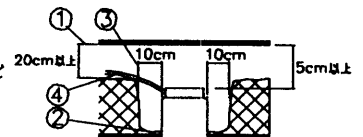

〈使用上のご注意〉

- 電源の送り容量は最大10Aです。適合電線はWFケーブル  $\phi 1.6, \phi 2.0$  単線です。
- ロックウール等軟らかい天井に取付ける場合は必ず取付金具と天井の間に補強材を入れてください。

被照射面との距離は1.0 m以上  
離してください。

- ①断熱材・防音材の上部は最低20cmの空間が必要です。
- ②断熱材・防音材で器具本体の放熱穴等を防がないで下さい。
- ③器具から断熱材・防音材の距離を10cm以上離して下さい。
- ④電気配線は断熱材・防音材の上側にくるようにして下さい。

6	枠	SPC	1	白色塗装	精記	0.5Kg	件名	品名 ビンホ-ルテックライト(77+177Aタイプ) E-11 ADケブライト50W(タイロイ+ミラー付)×1	
5	取付金具	SUS	2						
4	傾斜アーム	SPC	1	黒色塗装	佐藤	小峰	yamada		
3	本体	SPC	1	ユニクロ					
2	ソケット	セラミック	1	E11					
1	端子	樹脂	1	送り10A					
部番	部品名	材質	数量	仕上					