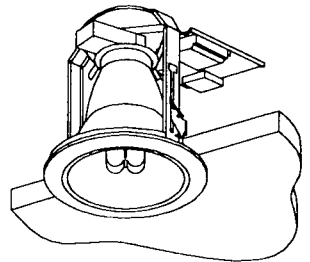

**<施工上のご注意>**

- ・電源の送り容量は最大10Aです。適合電線はVVFケーブルφ1.6,φ2.0単線です。
- ・5~35℃の周囲温度で使用してください。
- ・ロックワール等の柔らかい天井に取付ける場合は必ず取付金具と天井の間に補強材を入れてください。
- ・調光器との併用はしないでください。
- ・周波数50/60Hzをご確認ください。
- ・住宅以外の断熱施工天井での施工方法
  - ①断熱材・防音材の上部は最低20cmの空間が必要です。
  - ②断熱材・防音材で器具本体の放熱穴等を防がないで下さい。
  - ③器具から断熱材・防音材の距離を10cm以上離して下さい。
  - ④電気配線は断熱材・防音材の上側にくるようにして下さい。

・被照射面との距離は0.1m以上離してください。

天井切込穴寸法  
φ125

品名	反射鏡仕上	台数	記号
DF-2461	白色塗装		
DF-2462	銀色鏡面仕上		

記号	部品名	材質	数量	仕上	特記	器具重量	検印	製 國	件名
6	取付金具	SUS	2	生地	入力電流0.37A 入力電力21.6w	1.1 kg	[印]	関根	ランプ
5	安定器		1	100V50/60Hz					コンパクト蛍光ランプFDL(電球色)18W×1 埋込灯
4	端子	樹脂	1	10A-2P					品名
3	反射鏡	AIP	1	上表参照					DF-2461/2462 電子スタータ
2	トリム	ADC	1	白色塗装					
1	本体	SGCC	1	生地					