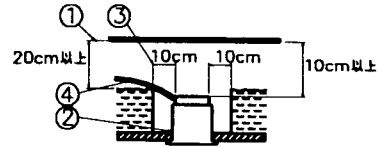

**<施工上のご注意>**

- ・電源の送り容量は最大10Aです。適合電線はVVFケーブルφ1.6,φ2.0単線です。
- ・5~35℃の周囲温度で使用してください。
- ・ロックワール等の柔らかい天井に取付ける場合は必ず取付金具と天井の間に補強材を入れてください。
- ・調光器との併用はしないでください。
- ・周波数50/60Hzをご確認ください。
- ・住宅以外の断熱施工天井での施工方法
  - ①断熱材・防音材の上部は最低20cmの空間が必要です。
  - ②断熱材・防音材で器具本体の放熱穴等を防がないで下さい。
  - ③器具から断熱材・防音材の距離を10cm以上離して下さい。
  - ④電気配線は断熱材・防音材の上側にくるようにして下さい。

・被照射面との距離は0.1m以上離してください。

天井切込穴寸法  
φ125

品名	反射鏡仕上	台数	記号
DF-2461	白色塗装		
DF-2462	銀色鏡面仕上		

記号	部品名	材質	数量	仕上	特記	器具重量	検印	製 國	件名
6	取付金具	SUS	2	生地	入力電流0.37A 入力電力21.6w	1.1 kg	[印]	関根	ランプ
5	安定器		1	100V50/60Hz					コンパクト蛍光ランプFDL(電球色)18W×1 埋込灯
4	端子	樹脂	1	10A-2P					品名
3	反射鏡	AIP	1	上表参照					DF-2461/2462 電子スタータ
2	トリム	ADC	1	白色塗装					
1	本体	SGCC	1	生地					