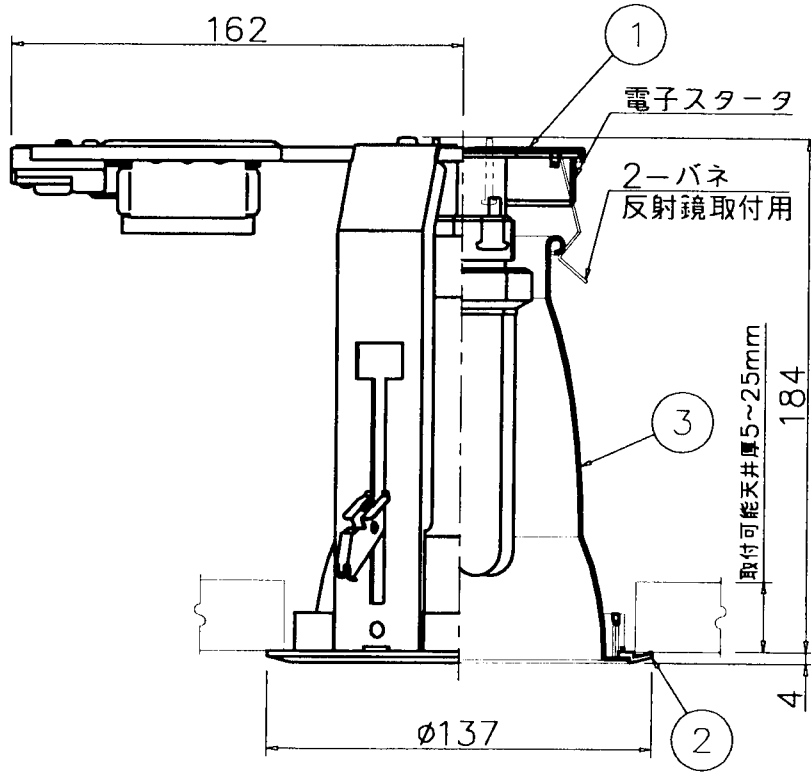

**<施工上のご注意>**

- ・電源の送り容量は最大10Aです。適合電線はVVFケーブルφ1.6,φ2.0単線です。
- ・5~35℃の周囲温度で使用してください。
- ・ロックワール等の柔らかい天井に取付ける場合は必ず取付金具と天井の間に補強材を入れてください。
- ・調光器との併用はしないでください。
- ・周波数50/60Hzをご確認ください。
- ・住宅以外の断熱施工天井での施工方法
  - ①断熱材・防音材の上部は最低20cmの空間が必要です。
  - ②断熱材・防音材で器具本体の放熱穴等を防がないで下さい。
  - ③器具から断熱材・防音材の距離を10cm以上離して下さい。
  - ④電気配線は断熱材・防音材の上側にくるようにして下さい。

・被照射面との距離は0.1m以上離してください。

天井切込穴寸法  
φ125

品名	反射鏡仕上	台数	記号
DF-2461	白色塗装		
DF-2462	銀色鏡面仕上		

記号	部品名	材質	数量	仕上	特記	器具重量	検印	製 國	件名
6	取付金具	SUS	2	生地	入力電流0.37A 入力電力21.6w	1.1 kg	[印]	関根	ランプ
5	安定器		1	100V50/60Hz					コンパクト蛍光ランプFDL(電球色)18W×1 埋込灯
4	端子	樹脂	1	10A-2P					品名
3	反射鏡	AIP	1	上表参照					DF-2461/2462 電子スタータ
2	トリム	ADC	1	白色塗装					
1	本体	SGCC	1	生地					