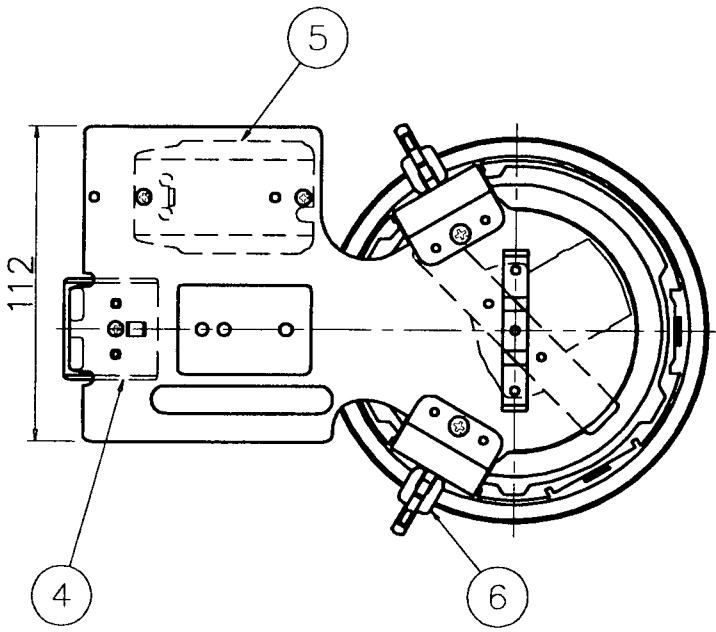

**<施工上のご注意>**

- ・電源の送り容量は最大10Aです。適合電線はVVFケーブルφ1.6,φ2.0単線です。
- ・5~35℃の周囲温度で使用してください。
- ・ロックワール等の柔らかい天井に取付ける場合は必ず取付金具と天井の間に補強材を入れてください。
- ・調光器との併用はしないでください。
- ・周波数50/60Hzをご確認ください。
- ・住宅以外の断熱施工天井での施工方法
  - ①断熱材・防音材の上部は最低20cmの空間が必要です。
  - ②断熱材・防音材で器具本体の放熱穴等を防がないで下さい。
  - ③器具から断熱材・防音材の距離を10cm以上離して下さい。
  - ④電気配線は断熱材・防音材の上側にくるようにして下さい。

・被照射面との距離は0.1m以上離してください。

天井切込穴寸法  
φ125

品名	反射鏡仕上	台数	記号
DF-2461	白色塗装		
DF-2462	銀色鏡面仕上		

記号	部品名	材質	数量	仕上	特記	器具重量	検印	製 國	件名
6	取付金具	SUS	2	生地	入力電流0.37A 入力電力21.6w	1.1 kg	[印]	関根	ランプ
5	安定器		1	100V50/60Hz					コンパクト蛍光ランプFDL(電球色)18W×1 埋込灯
4	端子	樹脂	1	10A-2P					品名
3	反射鏡	AIP	1	上表参照					DF-2461/2462 電子スタータ
2	トリム	ADC	1	白色塗装					
1	本体	SGCC	1	生地					