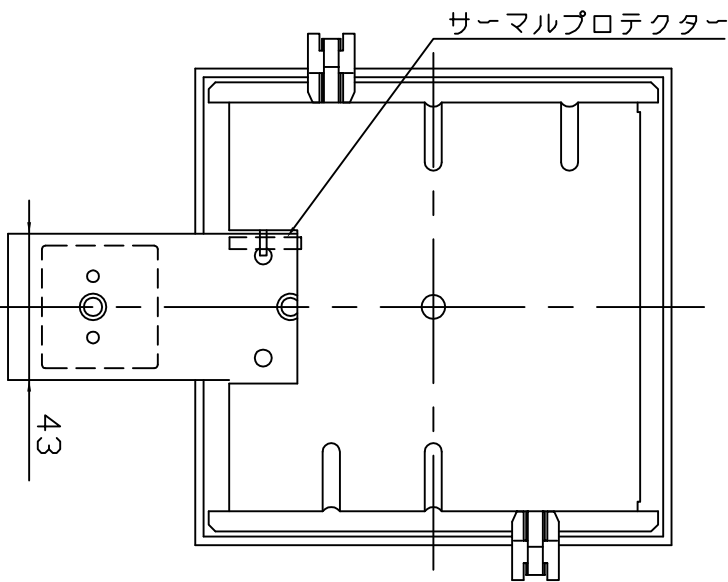

<施工上のご注意>

- ・電源の送り容量は最大6Aです。適合電線はVVFケーブルφ1.6,φ2.0単線です。
- ・5~35℃の周囲温度で使用してください。
- ・ロックワール等の柔らかい天井に取付ける場合は必ず取付金具と天井の間に補強材を入れてください。

- ・被照射面との距離は0.3m以上離してください。

<使用上のご注意>

- ・適合ランプ以外は使用しないでください。
- ・適合ランプ (E17 PSクリプトンランプ60Wまで)

天井切込穴寸法
φ125

品名	トリム・バツフル仕	台数	記号
DE-2676	白色塗装		
DE-2677	シルバー塗装		

記号	部品名	材質	数量	仕上	特記	器具質量	検印	製図	件名
6	取付金具	SUS	2	生地		0.7 kg	小峰	関根	ランプ E17 PSクリプトンランプ60W×1 埋込灯 品名 DE-2676/DE-2677 SGI形
4	電源用端子台	樹脂	1	6A-2P					
3	反射鏡	Alp	1	銀色鏡面仕上					
2	トリム・バツフル	ADC	1	上表参照					
1	本体	SPG	1	生地					