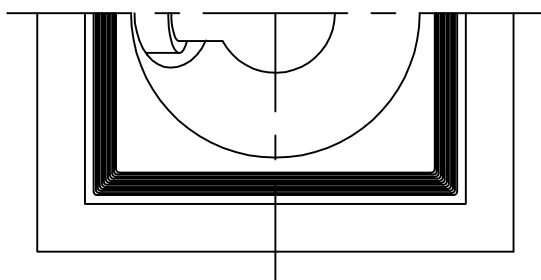

天井切込穴寸法
φ125

品名	トリム・バツフル仕	台数	記号
DE-2676	白色塗装		
DE-2677	シルバー塗装		

記号	部品名	材質	数量	仕上	特記	器具質量	検印	製図	件名
6	取付金具	SUS	2	生地		0.7 kg	小峰	関根	ランプ E17 PSクリプトンランプ60W×1 埋込灯 品名 DE-2676/DE-2677 SGI形
4	電源用端子台	樹脂	1	6A-2P					
3	反射鏡	Alp	1	銀色鏡面仕上					
2	トリム・バツフル	ADC	1	上表参照					
1	本体	SPG	1	生地					