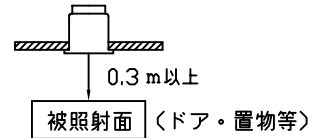

改良の為予告なく1部仕様を変更する場合がありますので御容赦願います。

▲ 安全に関するご注意

- ・一般屋内用器具です。屋外や水気、湿気のある所では使用しないでください。絶縁不良による感電、火災の原因となります。
- ・天井埋め込み専用です。壁面・傾斜天井には取付けないでください。過熱による焼損、器具落下の原因となります。
- ・マット敷工法の住宅用人工鉱物繊維断熱材 (JIS A 9521) のロールタイプまたはバットタイプで断熱施工された天井で熱抵抗値6.6 m²K/W以下の天井で使用できます。ブローイング工法、特殊な断熱施工された天井には使用できません。過熱による火災の原因となります。

<施工上のご注意>

- ・電源の送り容量は最大6Aです。適合電線はVVFケーブルφ1.6,φ2.0単線です。
- ・5~35℃の周囲温度で使用してください。
- ・ロックワール等の柔らかい天井に取付ける場合は必ず取付金具と天井の間に補強材を入れてください。

- ・被照射面との距離は0.3m以上離してください。