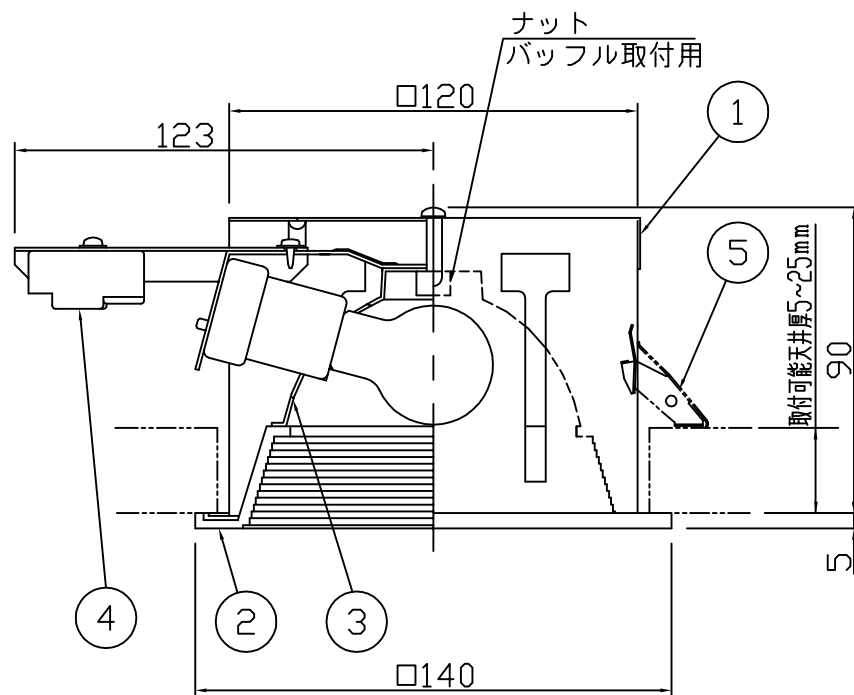

<施工上のご注意>

- ・電源の送り容量は最大6Aです。適合電線はVVFケーブルφ1.6,φ2.0単線です。
- ・5~35℃の周囲温度で使用してください。
- ・ロックワール等の柔らかい天井に取付ける場合は必ず取付金具と天井の間に補強材を入れてください。

- ・被照射面との距離は0.3m以上離してください。

<使用上のご注意>

- ・適合ランプ以外は使用しないでください。
- ・適合ランプ (E17 PSクリプトンランプ60Wまで)

天井切込穴寸法
φ125

品名	トリム・バツフル仕	台数	記号
DE-2676	白色塗装		
DE-2677	シルバー塗装		

記号	部品名	材質	数量	仕上	特記	器具質量	検印	製図	件名
6	取付金具	SUS	2	生地		0.7 kg	小峰	関根	ランプ E17 PSクリプトンランプ60W×1 埋込灯 品名 DE-2676/DE-2677 SGI形
4	電源用端子台	樹脂	1	6A-2P					
3	反射鏡	Alp	1	銀色鏡面仕上					
2	トリム・バツフル	ADC	1	上表参照					
1	本体	SPG	1	生地					